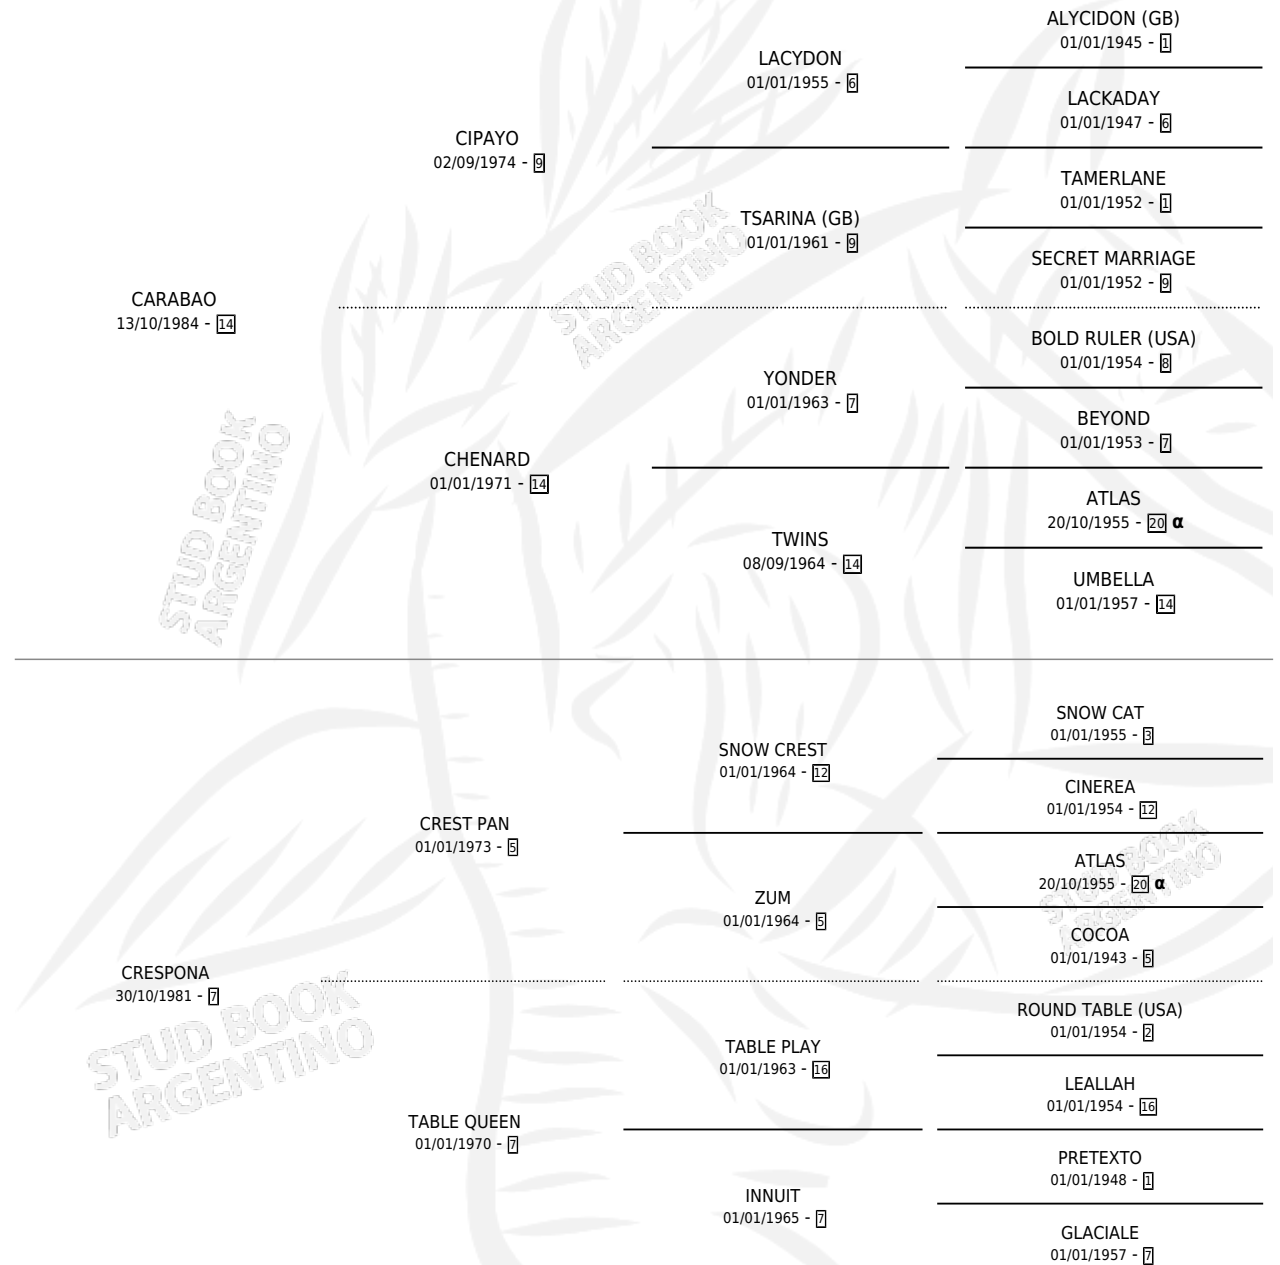

CARA CRAZY

por CARABAO y CRESPONA por CREST PAN

Argentina · Hembra · Alazan · SP · 18/10/1993
Familia 7-d · Volumen 35

ESTADO

TIPIFICACIÓN SANGUÍNEA	X
TIPIFICACIÓN POR ADN	X
PASAPORTE	X
IDENTIFICACIÓN POR MICROCHIP	X
REPRODUCTOR	X

Lugar de nacimiento: Las Marianas

Criador: Sin dato

PEDIGREE

INBREEDING : α

CARA CRAZY

Datos oficiales del Stud Book Argentino

Documento generado el 05/05/2026

studbook.org.ar