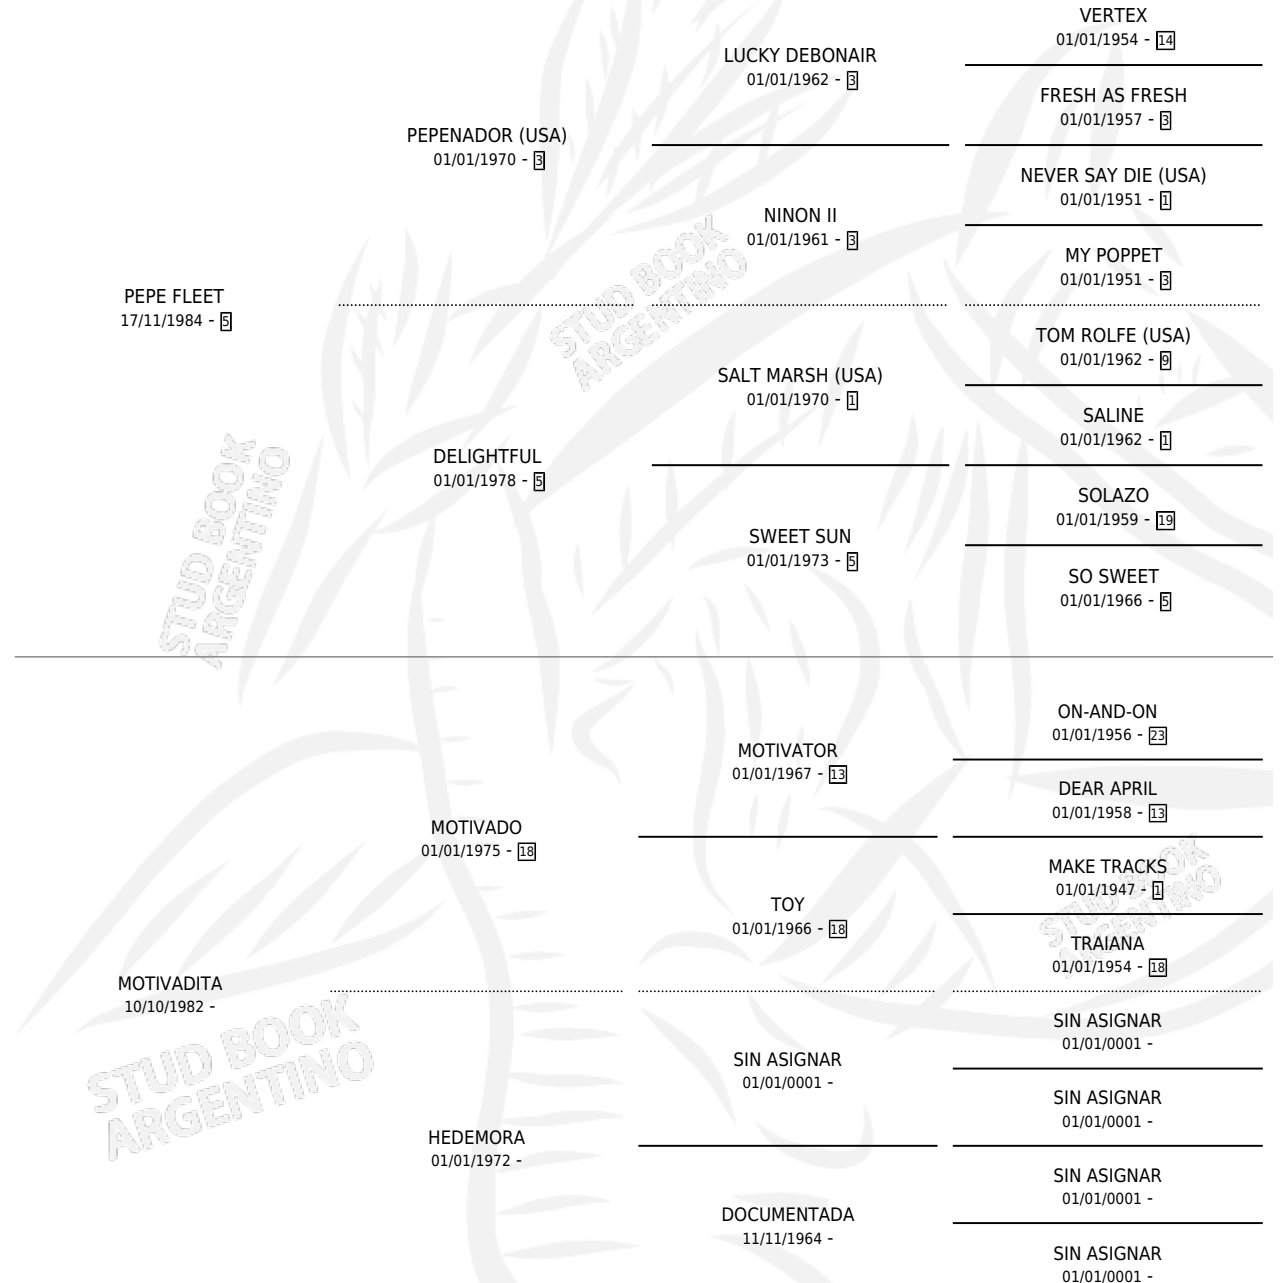

INDIA RUBIA

por PEPE FLEET y MOTIVADITA por MOTIVADO

Argentina · Hembra · Alazan · SP · 02/11/1993
Familia · Volumen 35

ESTADO

TIPIFICACIÓN SANGUÍNEA	X
TIPIFICACIÓN POR ADN	X
PASAPORTE	X
IDENTIFICACIÓN POR MICROCHIP	X
REPRODUCTOR	X

Lugar de nacimiento: La Inesita

Criador: Sin dato

PEDIGREE

INDIA RUBIA

Datos oficiales del Stud Book Argentino

Documento generado el 11/06/2026

studbook.org.ar