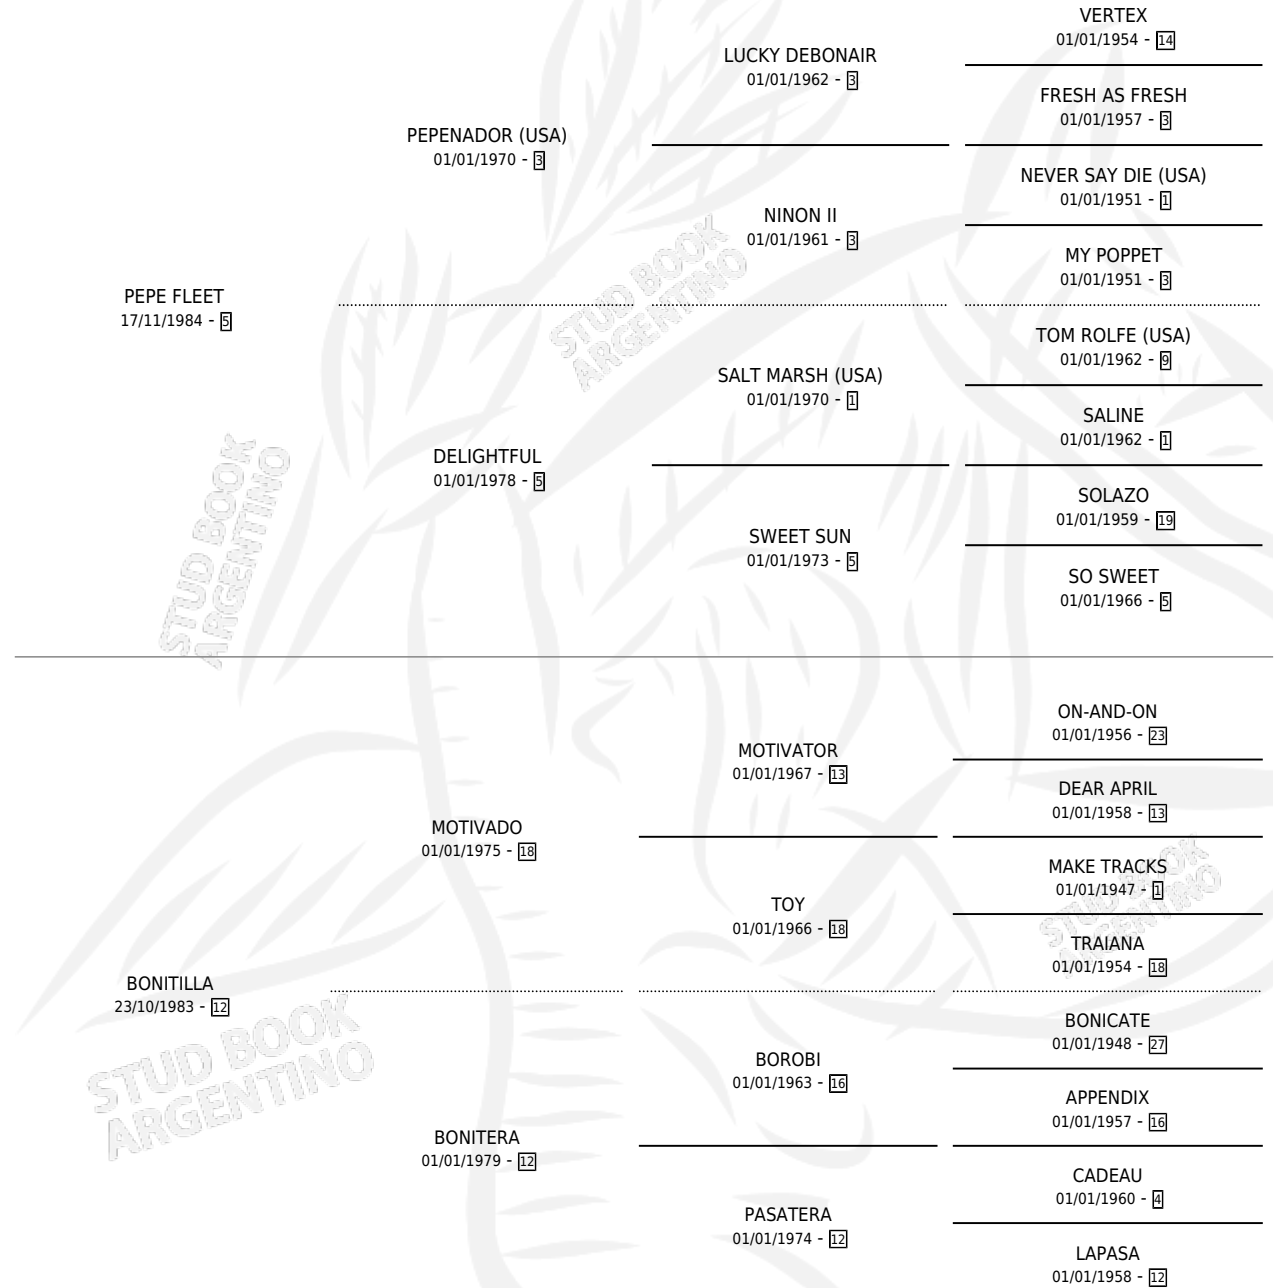

LA ENEMIGA

por PEPE FLEET y BONITILLA por MOTIVADO

Argentina · Hembra · Alazan · SP · 21/10/1993
Familia 12-d · Volumen 35

ESTADO

TIPIFICACIÓN SANGUÍNEA	X
TIPIFICACIÓN POR ADN	X
PASAPORTE	X
IDENTIFICACIÓN POR MICROCHIP	X
REPRODUCTOR	X

Lugar de nacimiento: La Inesita

Criador: Sin dato

PEDIGREE

CAMPAÑA

Solo carreras oficiales de Argentina

POR EDAD

EDAD	CC	1°	2°	3°	4°	5°	NP	CLC	CLG	CLCG1	CLGG1	IMPORTE	GANANCIA / CC
2 AÑOS	3	0	0	0	0	0	3	1	0	0	0	\$0	\$0
TOTALES	3	0	0	0	0	0	3	1	0	0	0	\$0	\$0
%		0.0%	0.0%	0.0%	0.0%	0.0%	100%	33.3%	0.0%	0.0%	0.0%		