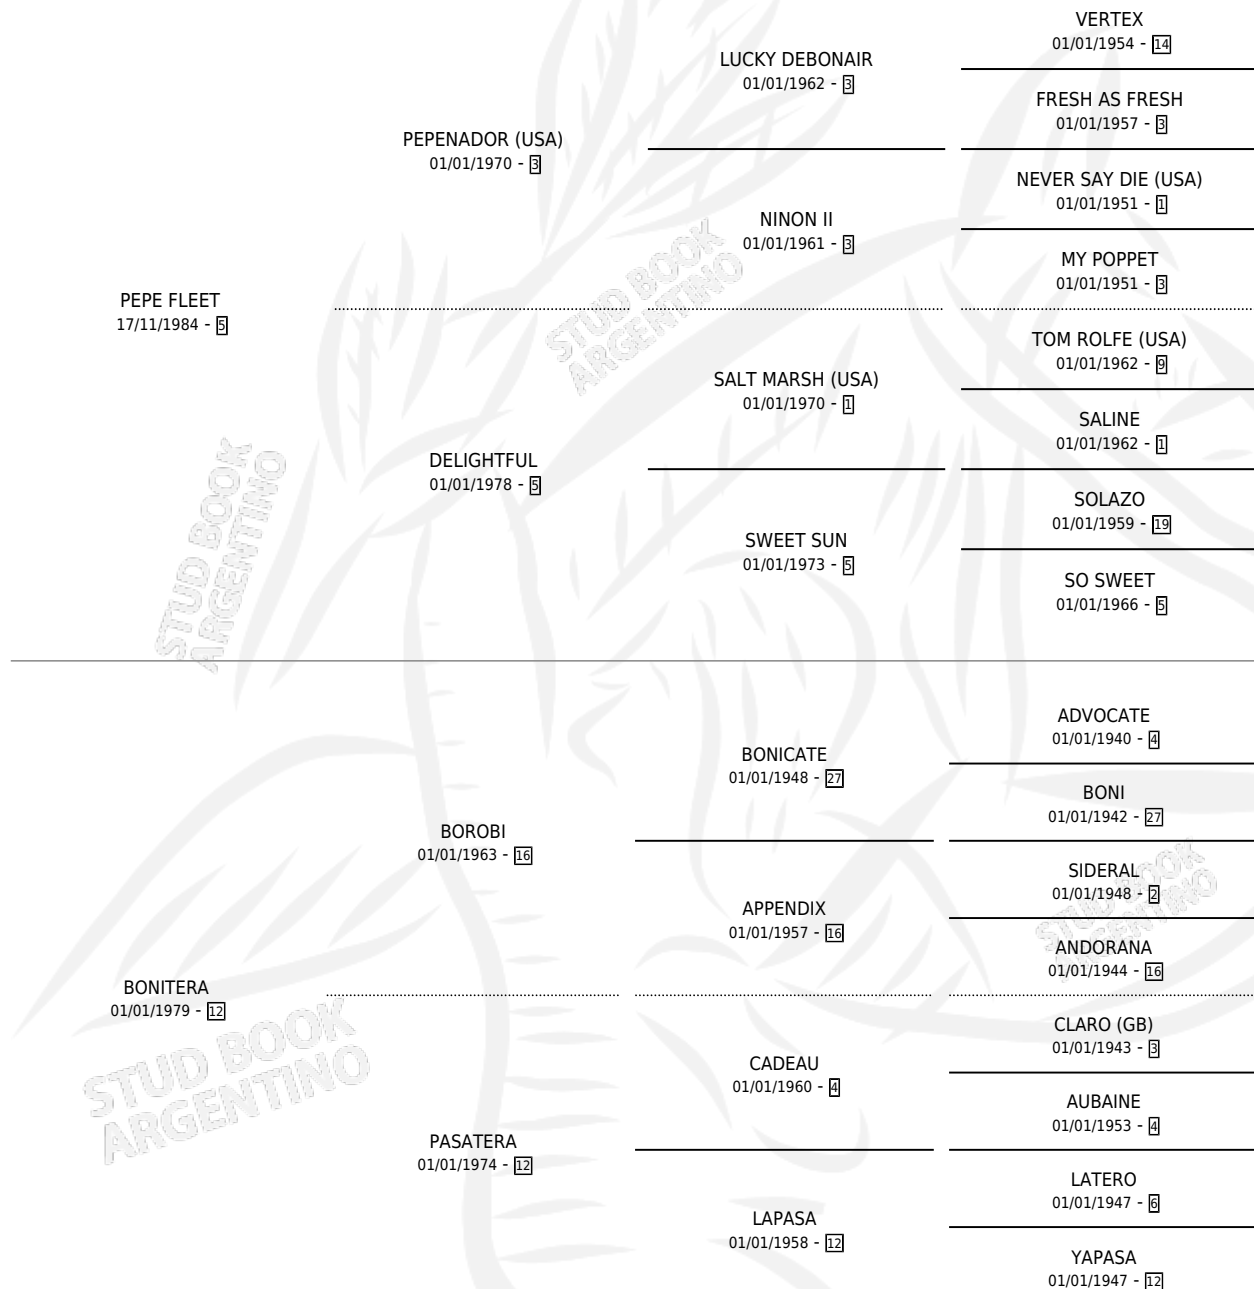

BONITA FLEET

por PEPE FLEET y BONITERA por BOROBÍ

Argentina · Hembra · Alazan · SP · 22/10/1993
Familia 12-d · Volumen 35

ESTADO

TIPIFICACIÓN SANGUÍNEA	✓
TIPIFICACIÓN POR ADN	✓
PASAPORTE	X
IDENTIFICACIÓN POR MICROCHIP	X
REPRODUCTOR	✓

Lugar de nacimiento: La Inesita

Criador: Sin dato

~

HIJOS

	MACHOS	HEMBRAS
5 NACIERON	3	2
2 CORRIERON	2	0
1 GANARON	1	0
0 GANADORES CL	0 GANADORES GR	0 GANADORES G1

PEDIGREE

S

mientos 5 / Efectividad 71.43%

PADRILLO	PRODUCTO	CRIADOR	1ER SERVICIO	ÚLTIMO SERVICIO
RUMBERO FITZ	∅		16/11/2005	18/11/2005
BONITA FLEET				
RUMBERO FITZ	PINTITA FITZ (H A, 08/11/2005)	SIN DATO	23/11/2004	25/11/2004
Datos oficiales del Stud Book Argentino				
RUMBERO FITZ	∅		14/11/2003	16/11/2003
RUMBERO FITZ	POBRE JUAN (M AT, 05/11/2003)	SIN DATO	20/11/2002	22/11/2002
RUMBERO FITZ	DERECHA FI (H A, 01/10/2002)	SIN DATO	18/10/2001	18/10/2001
RUMBERO FITZ	BONITO RUMBERO (M A, 09/10/2001)	SIN DATO	18/10/2000	20/10/2000
PUEBLO	SOY TRAVIESO (M Z, 09/10/2000)	SIN DATO	26/10/1999	28/10/1999