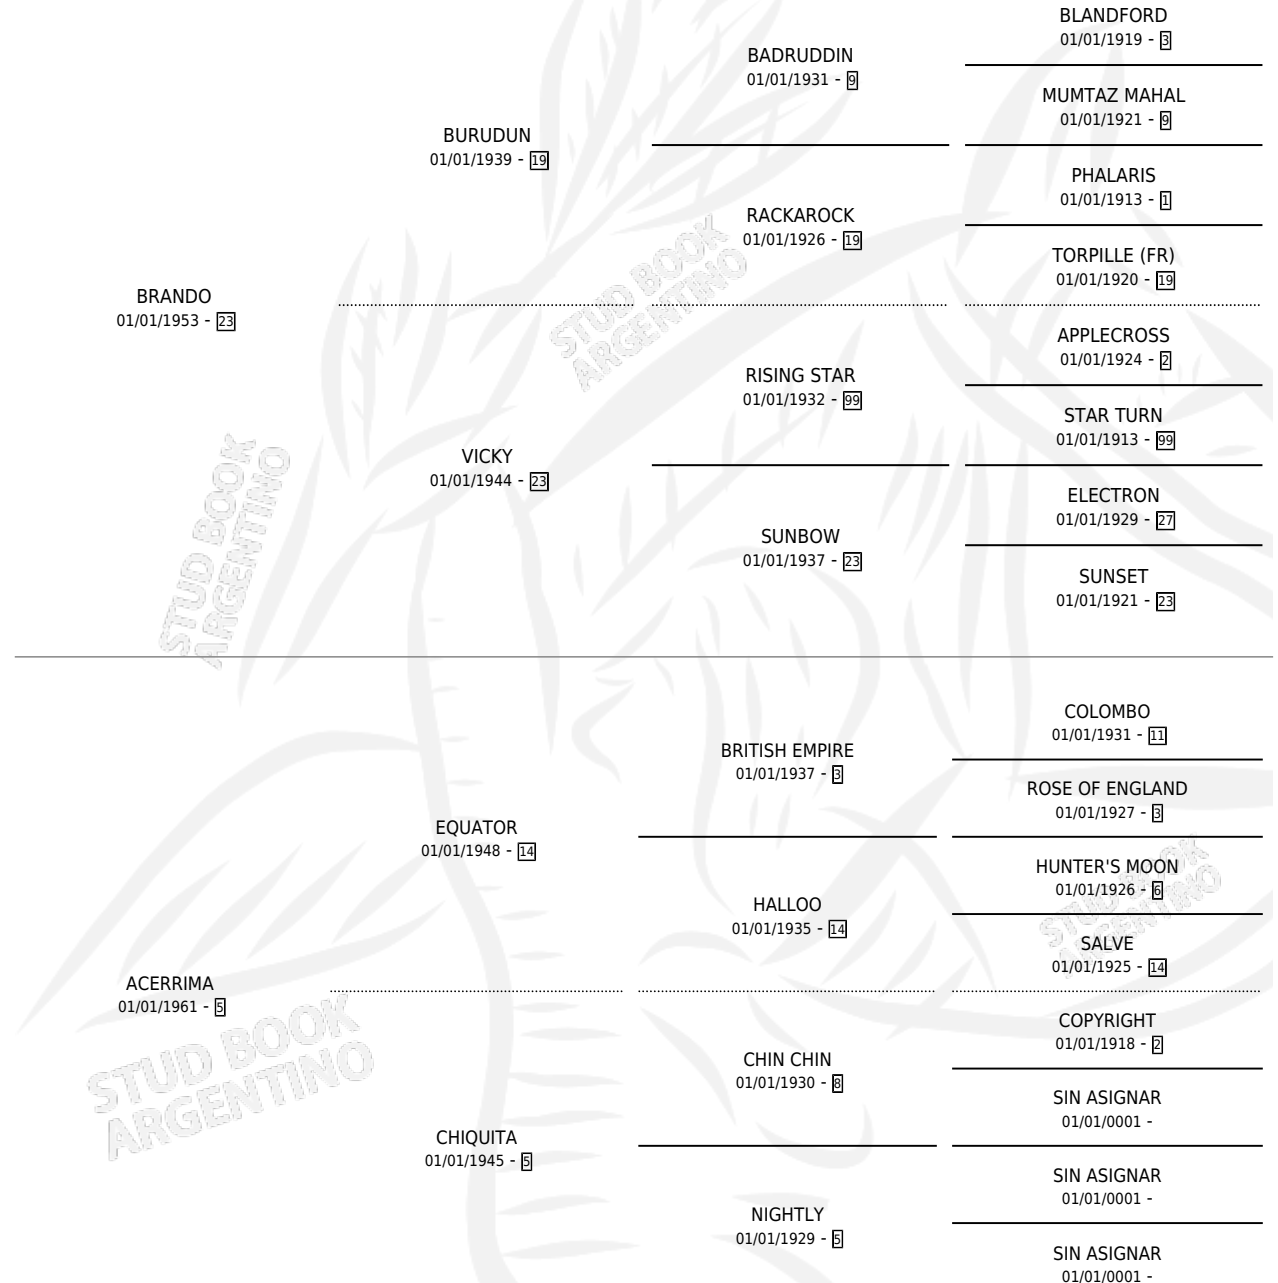

TURULETA

por BRANDO y ACERRIMA por EQUATOR

Argentina · Hembra · Zaino · SP · 01/01/1972
Familia 5-e · Volumen 28

ESTADO

TIPIFICACIÓN SANGUÍNEA	X
TIPIFICACIÓN POR ADN	X
PASAPORTE	X
IDENTIFICACIÓN POR MICROCHIP	X
REPRODUCTOR	✓

Lugar de nacimiento: Campo particular

Criador: Sin dato

~

HIJOS

	MACHOS	HEMBRAS
2 NACIERON	0	2
SIN ACTUACIONES		

PEDIGREE

S

mientos 1 / Efectividad 33.33%

PADRILLO	PRODUCTO	CRIDADOR	1ER SERVICIO	ÚLTIMO SERVICIO
EL ÑANDUBAY	∅		10/11/1986	12/11/1986
TURULETA	∅			
Datos oficiales del Stud Book Argentino				
EL ÑANDUBAY	TABALERA (H Z, 22/11/1985)	SIN DATO		