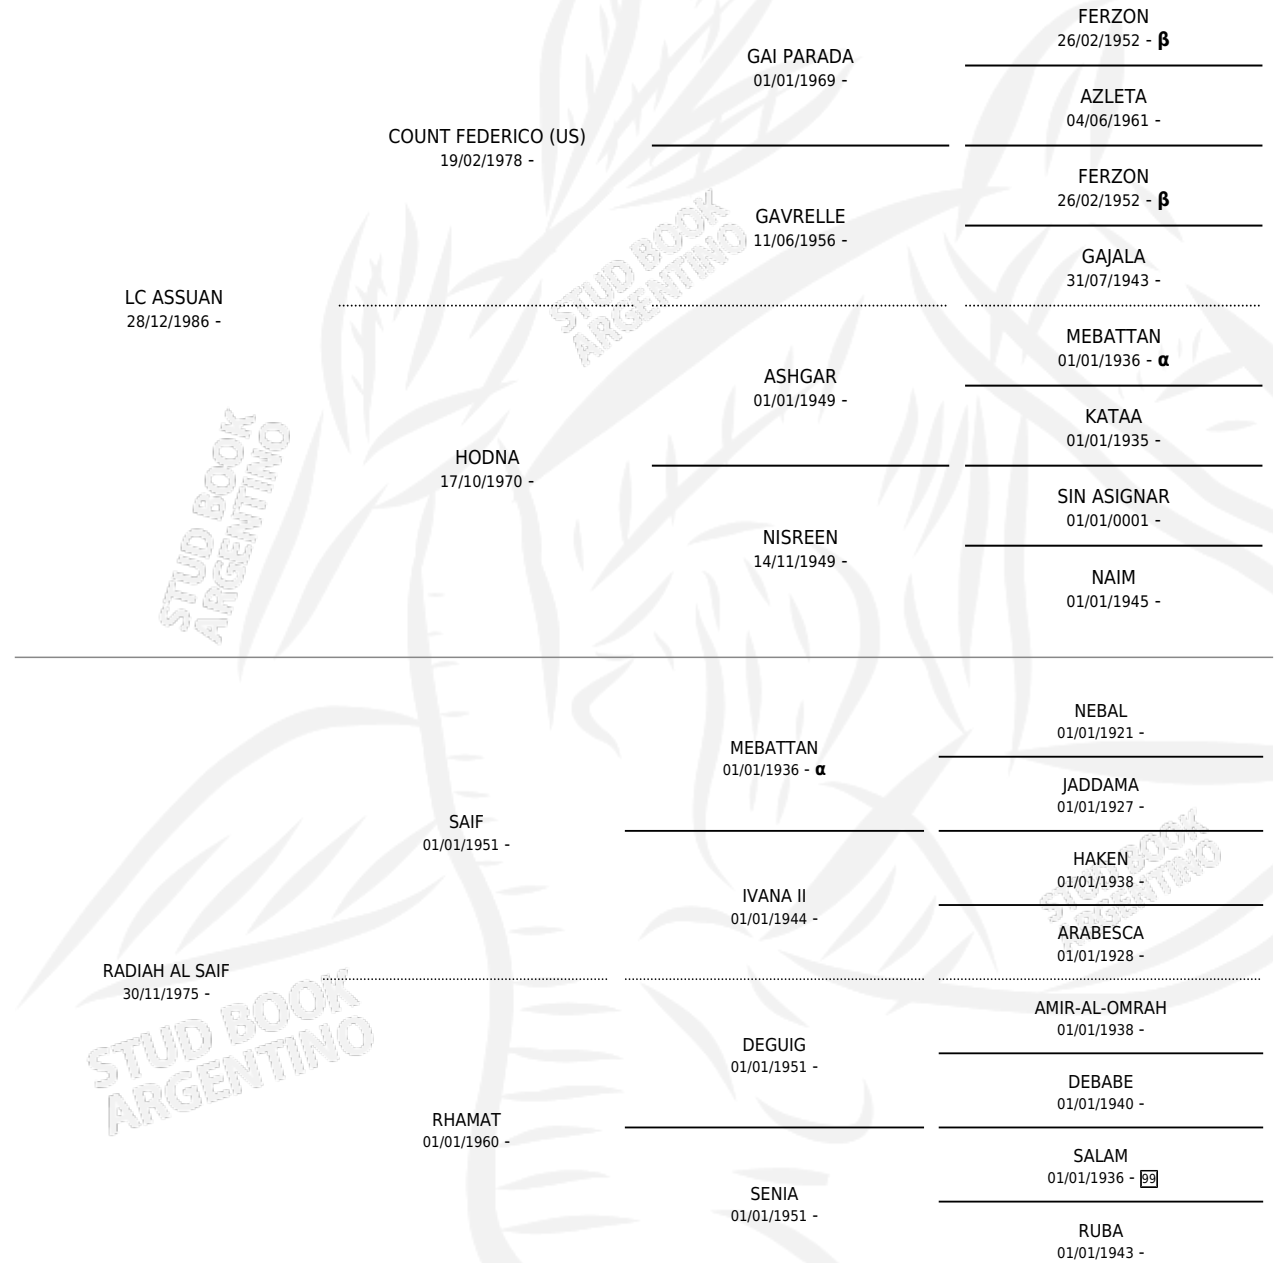

ES RATBUN

por LC ASSUAN y RADIAH AL SAIF por SAIF

Argentina · Macho · Zaino Doradillo · AP · 23/10/1993
Familia 99 · Volumen 35

ESTADO

TIPIFICACIÓN SANGUÍNEA	X
TIPIFICACIÓN POR ADN	X
PASAPORTE	X
IDENTIFICACIÓN POR MICROCHIP	X
REPRODUCTOR	X

Lugar de nacimiento: El Saif

Criador: El Saif

PEDIGREE

INBREEDING : α, β

ES RATBUN

Datos oficiales del Stud Book Argentino

Documento generado el 06/05/2026

studbook.org.ar