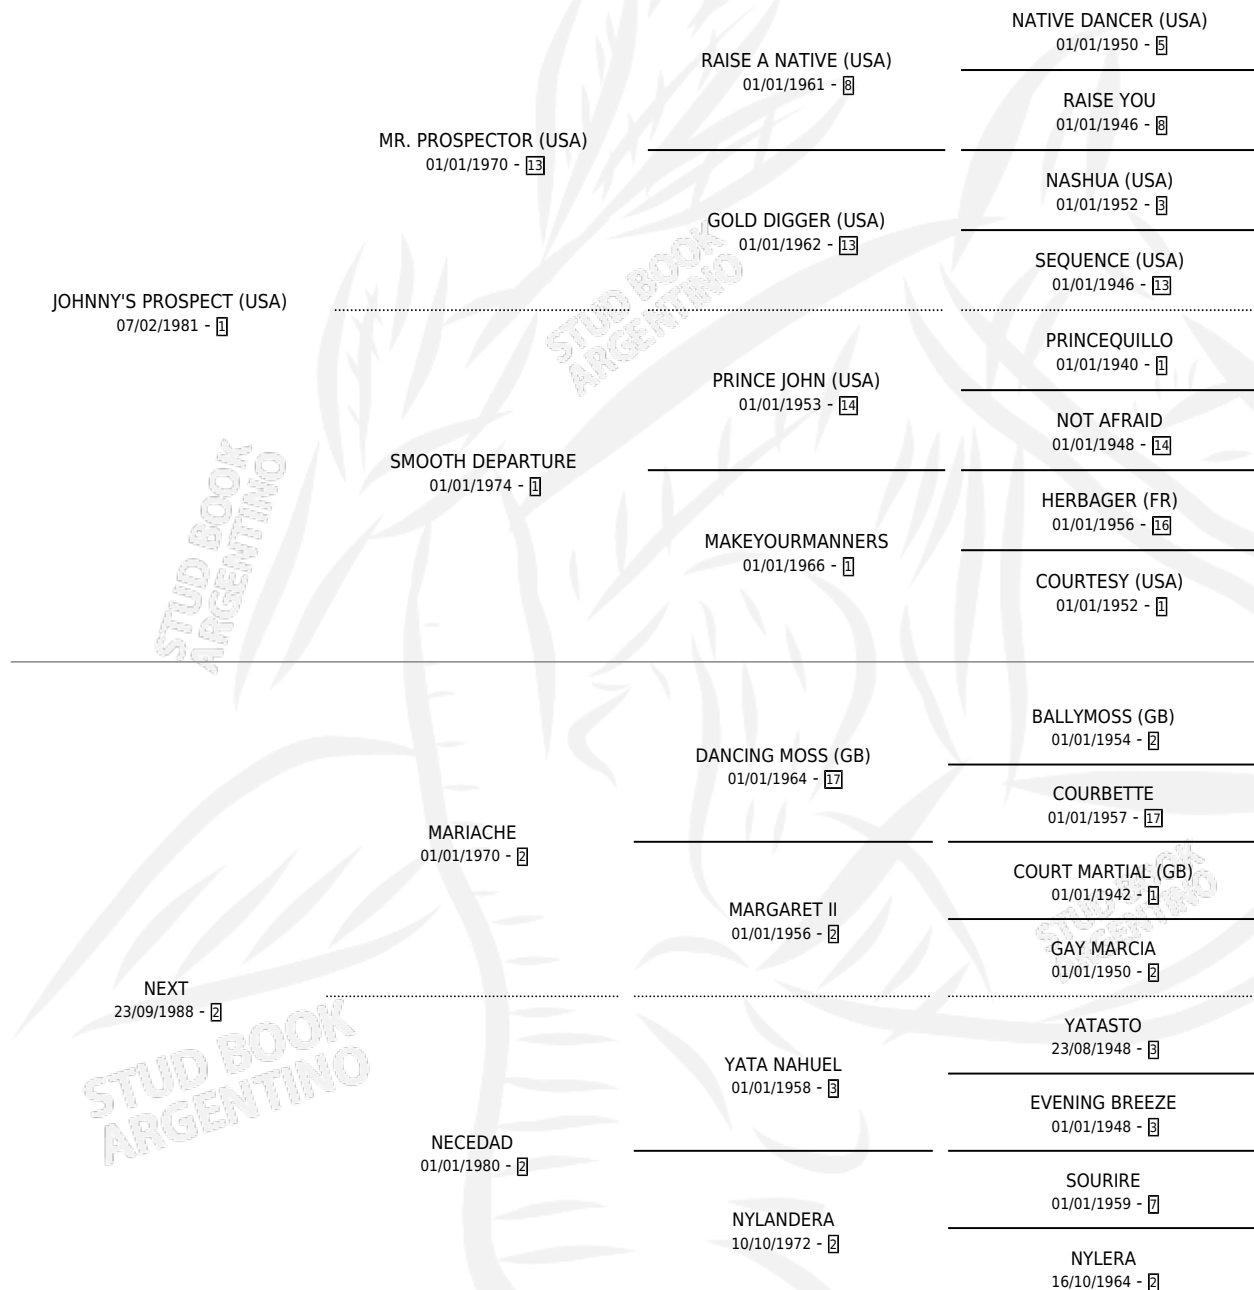

EL PROJIMO

por JOHNNY'S PROSPECT (USA) y NEXT por MARIACHE

Argentina · Macho · Zaino · SP · 03/11/1993
Familia 2-h · Volumen 35

ESTADO

TIPIFICACIÓN SANGUÍNEA	X
TIPIFICACIÓN POR ADN	X
PASAPORTE	X
IDENTIFICACIÓN POR MICROCHIP	X
REPRODUCTOR	X

Lugar de nacimiento: Vacacion

Criador: Vidal Taquini Pablo Carlos

PEDIGREE

CAMPAÑA

Solo carreras oficiales de Argentina

POR EDAD

EDAD	CC	1°	2°	3°	4°	5°	NP	CLC	CLG	CLCG1	CLGG1	IMPORTE	GANANCIA / CC
3 AÑOS	3	0	0	0	0	1	2	0	0	0	0	\$358	\$119
4 AÑOS	8	1	1	2	2	0	2	0	0	0	0	\$7,971	\$996
5 AÑOS	8	1	1	2	1	0	3	0	0	0	0	\$7,590	\$949
TOTALES	19	2	2	4	3	1	7	0	0	0	0	\$15,919	\$838
%		10.5%	10.5%	21.1%	15.8%	5.3%	36.8%	0.0%	0.0%	0.0%	0.0%		

Ganador de 2 carreras en San Isidro - \$15,919, a los 4 y 5 años.

POR DISTANCIA

HIPODROMO	CC	1°	2°	3°	4°	5°	NP	CLC	CLG	CLCG1	CLGG1	IMPORTE
SAN ISIDRO	15	2	2	3	1	1	6	0	0	0	0	\$14,904
1400 MTS	4	0	0	1	0	1	2	0	0	0	0	\$958
1200 MTS	10	2	2	2	1	0	3	0	0	0	0	\$13,946
1000 MTS	1	0	0	0	0	0	1	0	0	0	0	\$0
PALERMO	4	0	0	1	2	0	1	0	0	0	0	\$1,015
1200 MTS	2	0	0	0	1	0	1	0	0	0	0	\$240
1400 MTS	1	0	0	1	0	0	0	0	0	0	0	\$550
1000 MTS	1	0	0	0	1	0	0	0	0	0	0	\$225