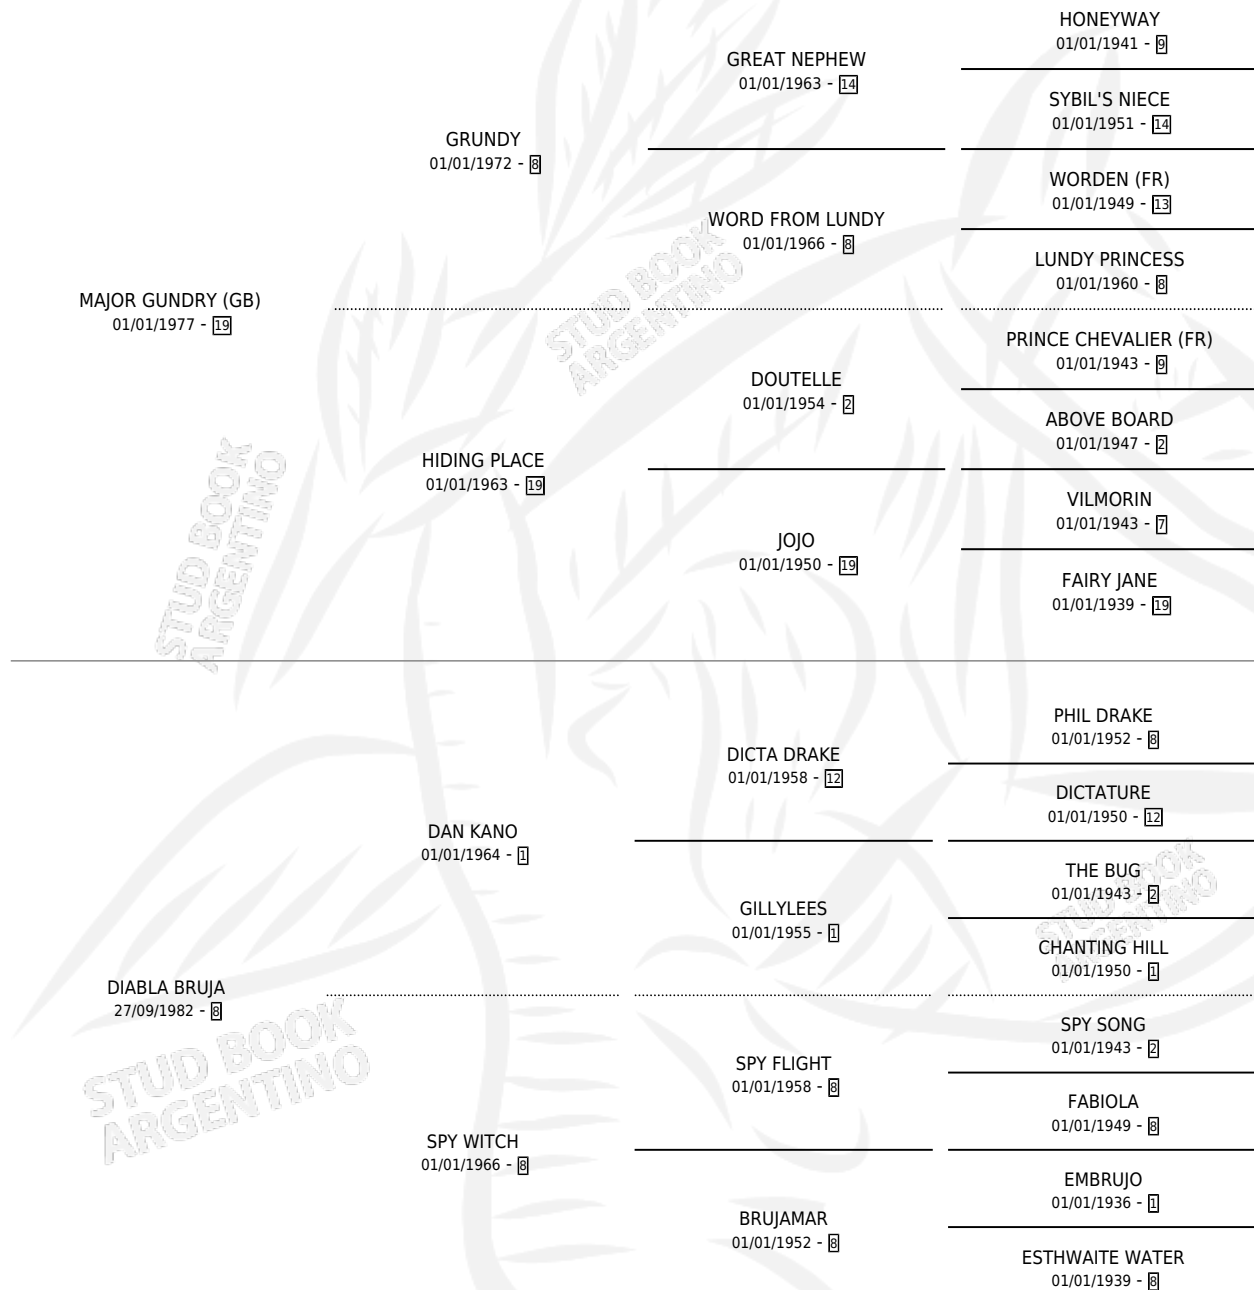

DIABLA EN

por MAJOR GUNDRY (GB) y DIABLA BRUJA por DAN KANO

Argentina · Hembra · Alazan · SP · 21/10/1993
Familia 8-c · Volumen 35

ESTADO

TIPIFICACIÓN SANGUÍNEA	X
TIPIFICACIÓN POR ADN	X
PASAPORTE	X
IDENTIFICACIÓN POR MICROCHIP	X
REPRODUCTOR	X

Lugar de nacimiento: Argentino

Criador: Sin dato

PEDIGREE