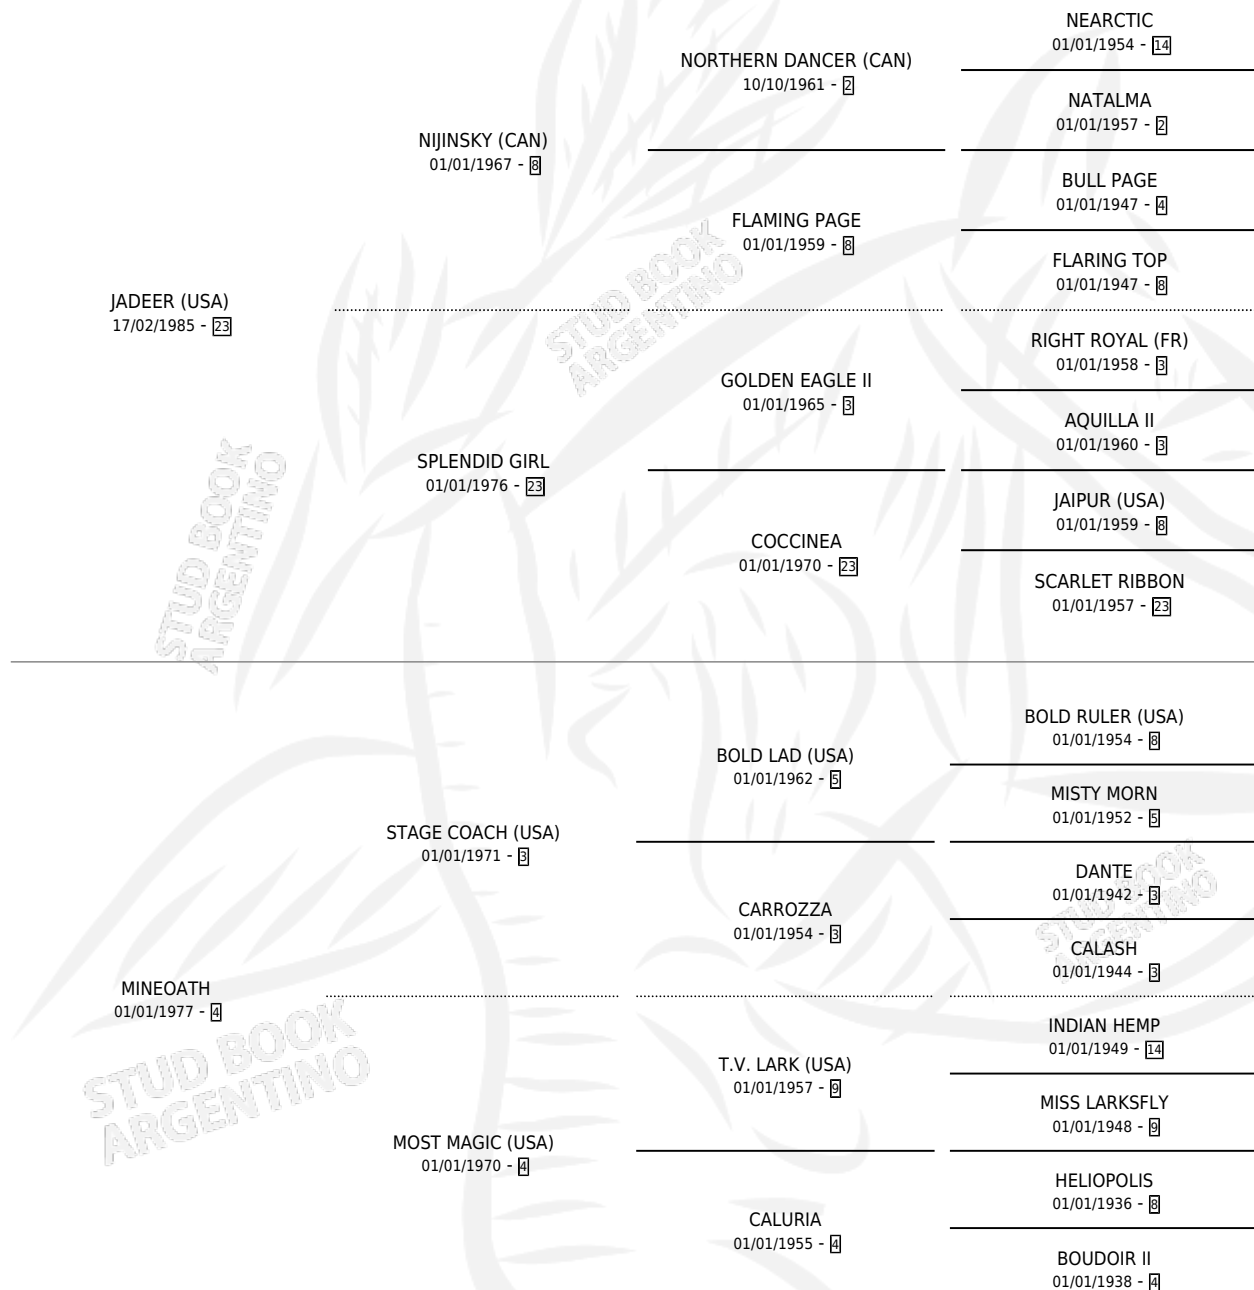

JAMAS ENTENDERAS

por JADEER (USA) y MINEOATH por STAGE COACH (USA)

Argentina · Macho · Zaino · SP · 30/10/1993
Familia 4-d · Volumen 35

ESTADO

TIPIFICACIÓN SANGUÍNEA	X
TIPIFICACIÓN POR ADN	X
PASAPORTE	X
IDENTIFICACIÓN POR MICROCHIP	X
REPRODUCTOR	X

Lugar de nacimiento: Ancalu

Criador: Sin dato

PEDIGREE

JAMAS ENTENDERAS

Datos oficiales del Stud Book Argentino

Documento generado el 02/05/2026

studbook.org.ar