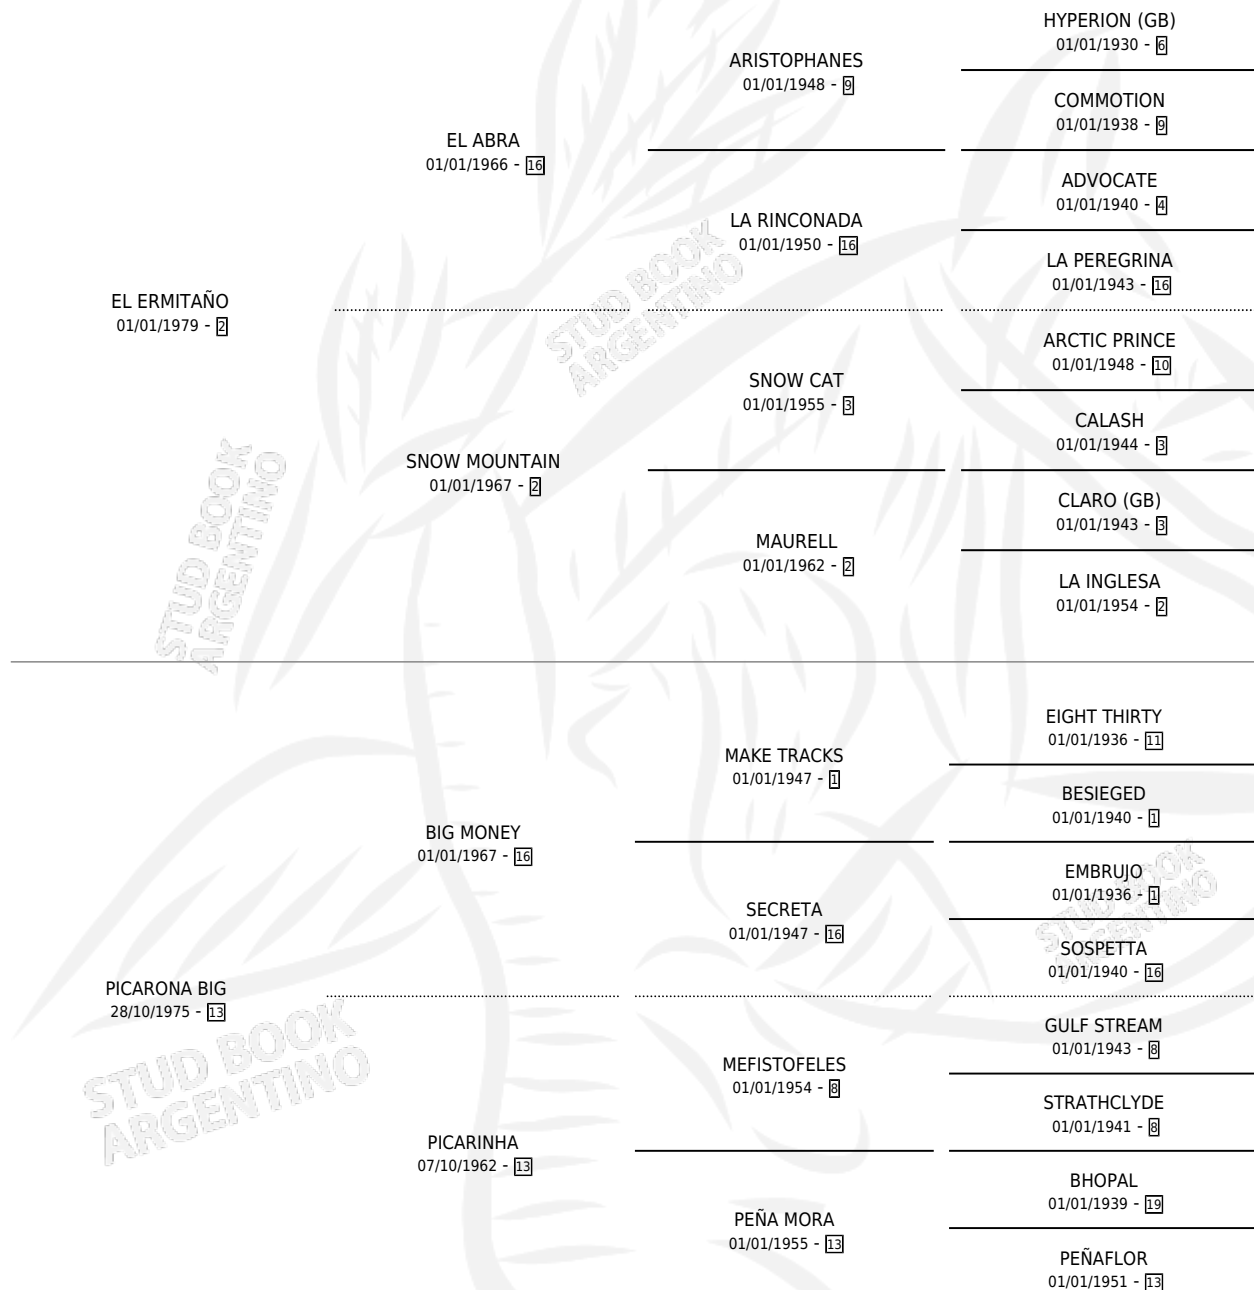

MITAÑA

por EL ERMITAÑO y PICARONA BIG por BIG MONEY

Argentina · Hembra · Alazan · SP · 20/09/1993
Familia 13-c · Volumen 35

ESTADO

| | |
|------------------------------|---|
| TIPIFICACIÓN SANGUÍNEA | X |
| TIPIFICACIÓN POR ADN | X |
| PASAPORTE | X |
| IDENTIFICACIÓN POR MICROCHIP | X |
| REPRODUCTOR | X |

Lugar de nacimiento: Rita Maria

Criador: Sin dato

PEDIGREE

MITAÑA

Datos oficiales del Stud Book Argentino

Documento generado el 09/05/2026

studbook.org.ar