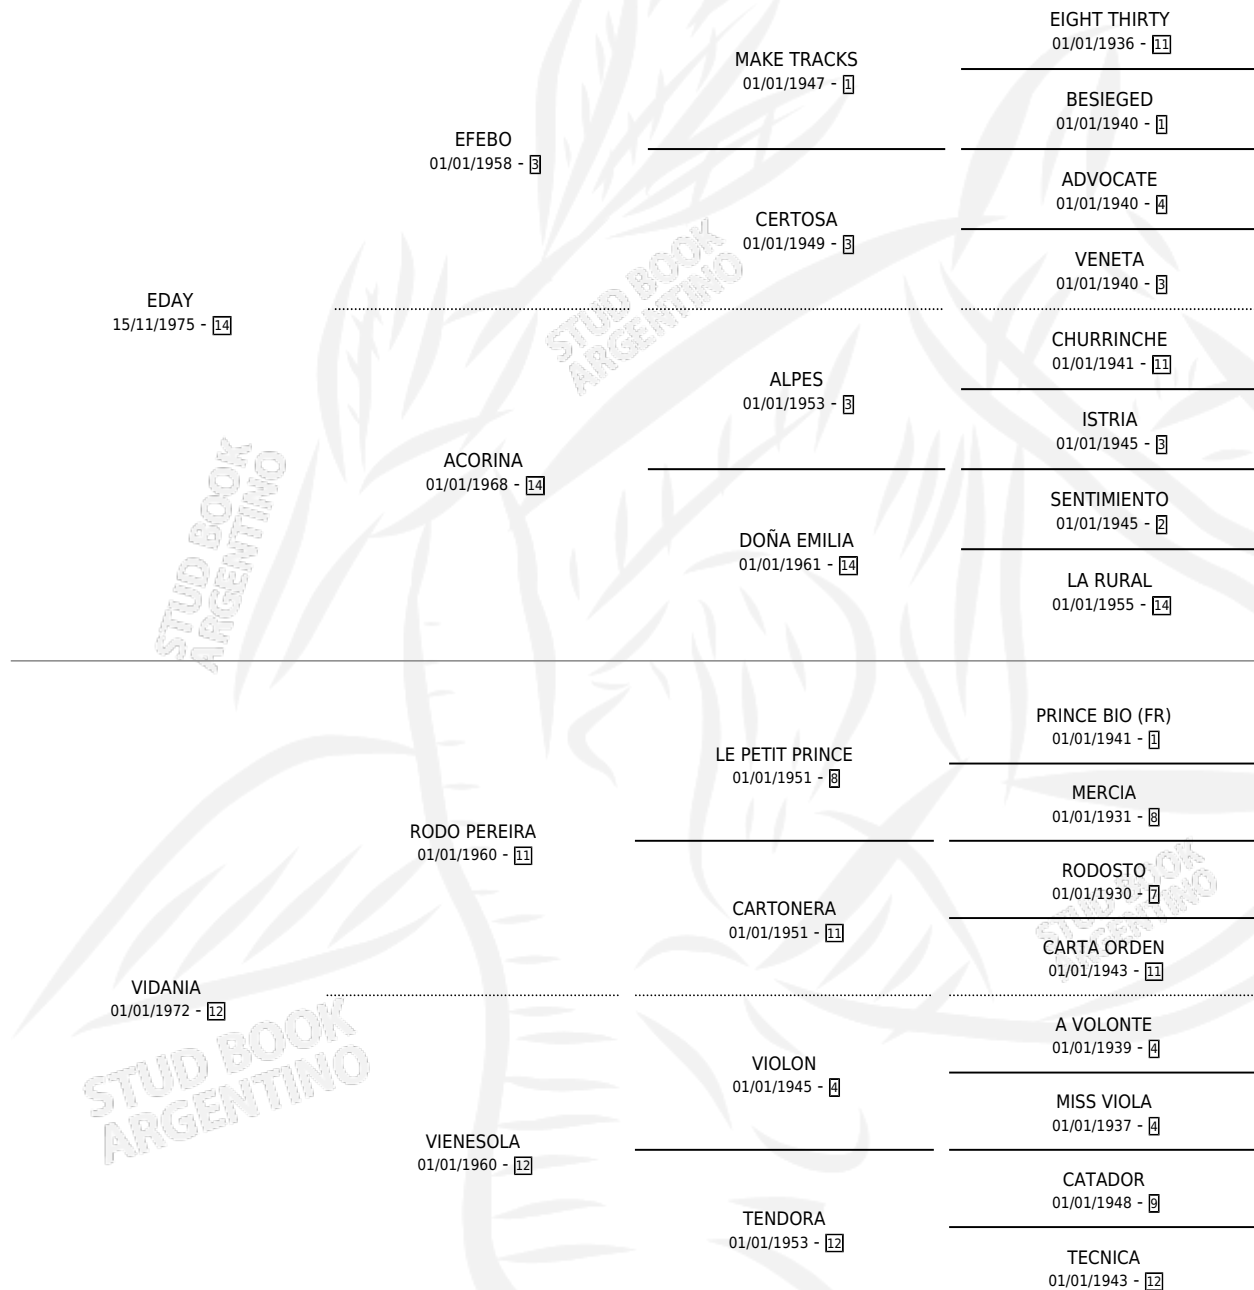

EDY

por **EDAY** y **VIDANIA** por **RODO PEREIRA**

Argentina · Macho · Alazan · SP · 20/10/1993
Familia 12 · Volumen 35

ESTADO

TIPIFICACIÓN SANGUÍNEA	X
TIPIFICACIÓN POR ADN	X
PASAPORTE	X
IDENTIFICACIÓN POR MICROCHIP	X
REPRODUCTOR	X

Lugar de nacimiento: Yuyos Brujos

Criador: Sin dato

PEDIGREE

EDY

Datos oficiales del Stud Book Argentino

Documento generado el 07/05/2026

studbook.org.ar