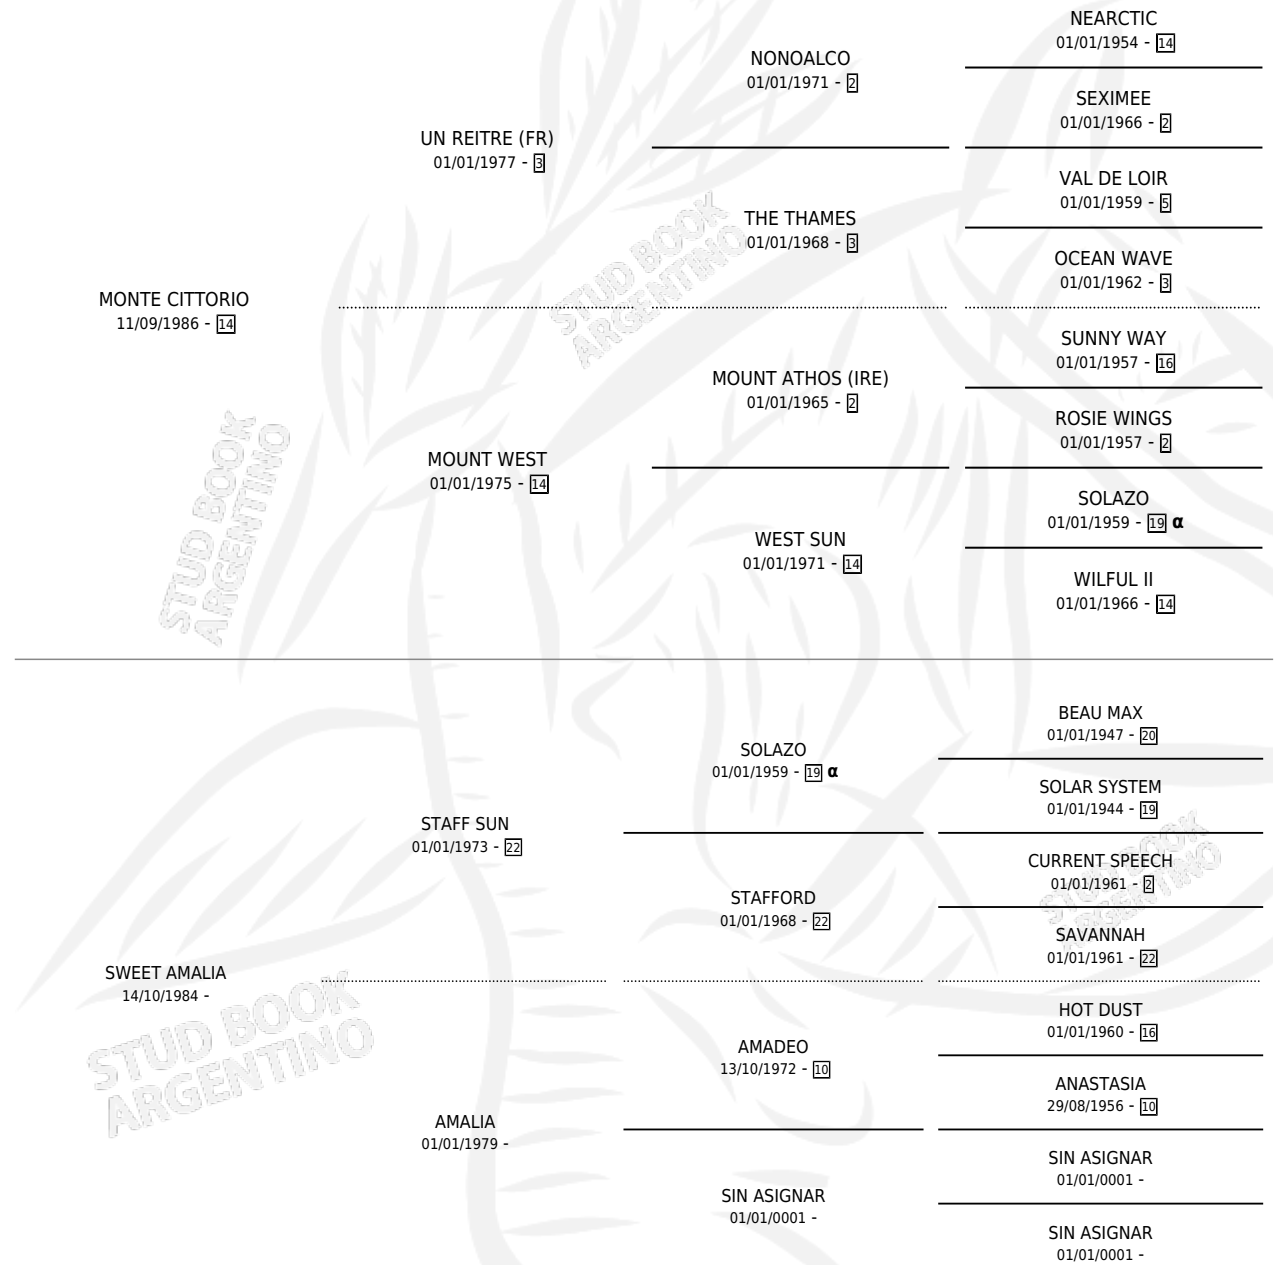

TIA PREMILA

por MONTE CITTORIO y SWEET AMALIA por STAFF SUN

Argentina · Hembra · Alazan · SP · 18/10/1993
Familia · Volumen 35

ESTADO

TIPIFICACIÓN SANGUÍNEA	X
TIPIFICACIÓN POR ADN	X
PASAPORTE	X
IDENTIFICACIÓN POR MICROCHIP	X
REPRODUCTOR	X

Lugar de nacimiento: Los Tres Iru
Criador: Sin dato

PEDIGREE

INBREEDING : α

TIA PREMILA

Datos oficiales del Stud Book Argentino

Documento generado el 12/06/2026

studbook.org.ar