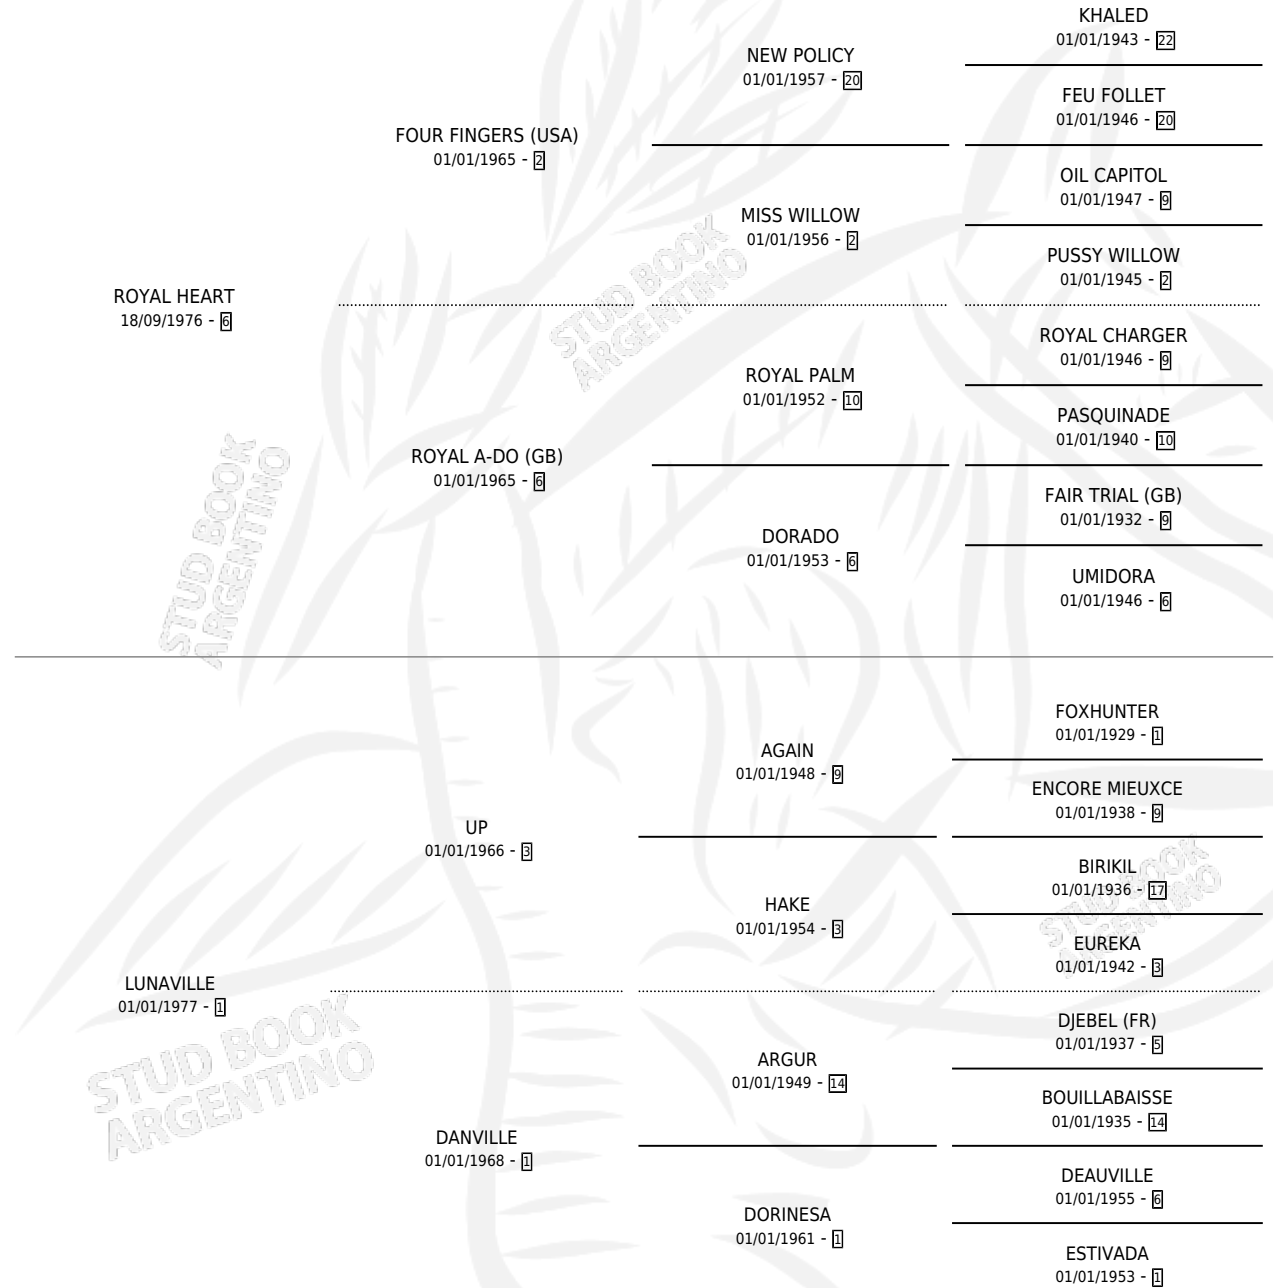

ASTRO HEART

por ROYAL HEART y LUNAVILLE por UP

Argentina · Macho · Alazan · SP · 20/10/1993
Familia 1-t · Volumen 35

ESTADO

TIPIFICACIÓN SANGUÍNEA	X
TIPIFICACIÓN POR ADN	X
PASAPORTE	X
IDENTIFICACIÓN POR MICROCHIP	X
REPRODUCTOR	X

Lugar de nacimiento: Sierras Mias

Criador: Sierras Mias

PEDIGREE

ASTRO HEART

Datos oficiales del Stud Book Argentino

Documento generado el 05/05/2026

studbook.org.ar