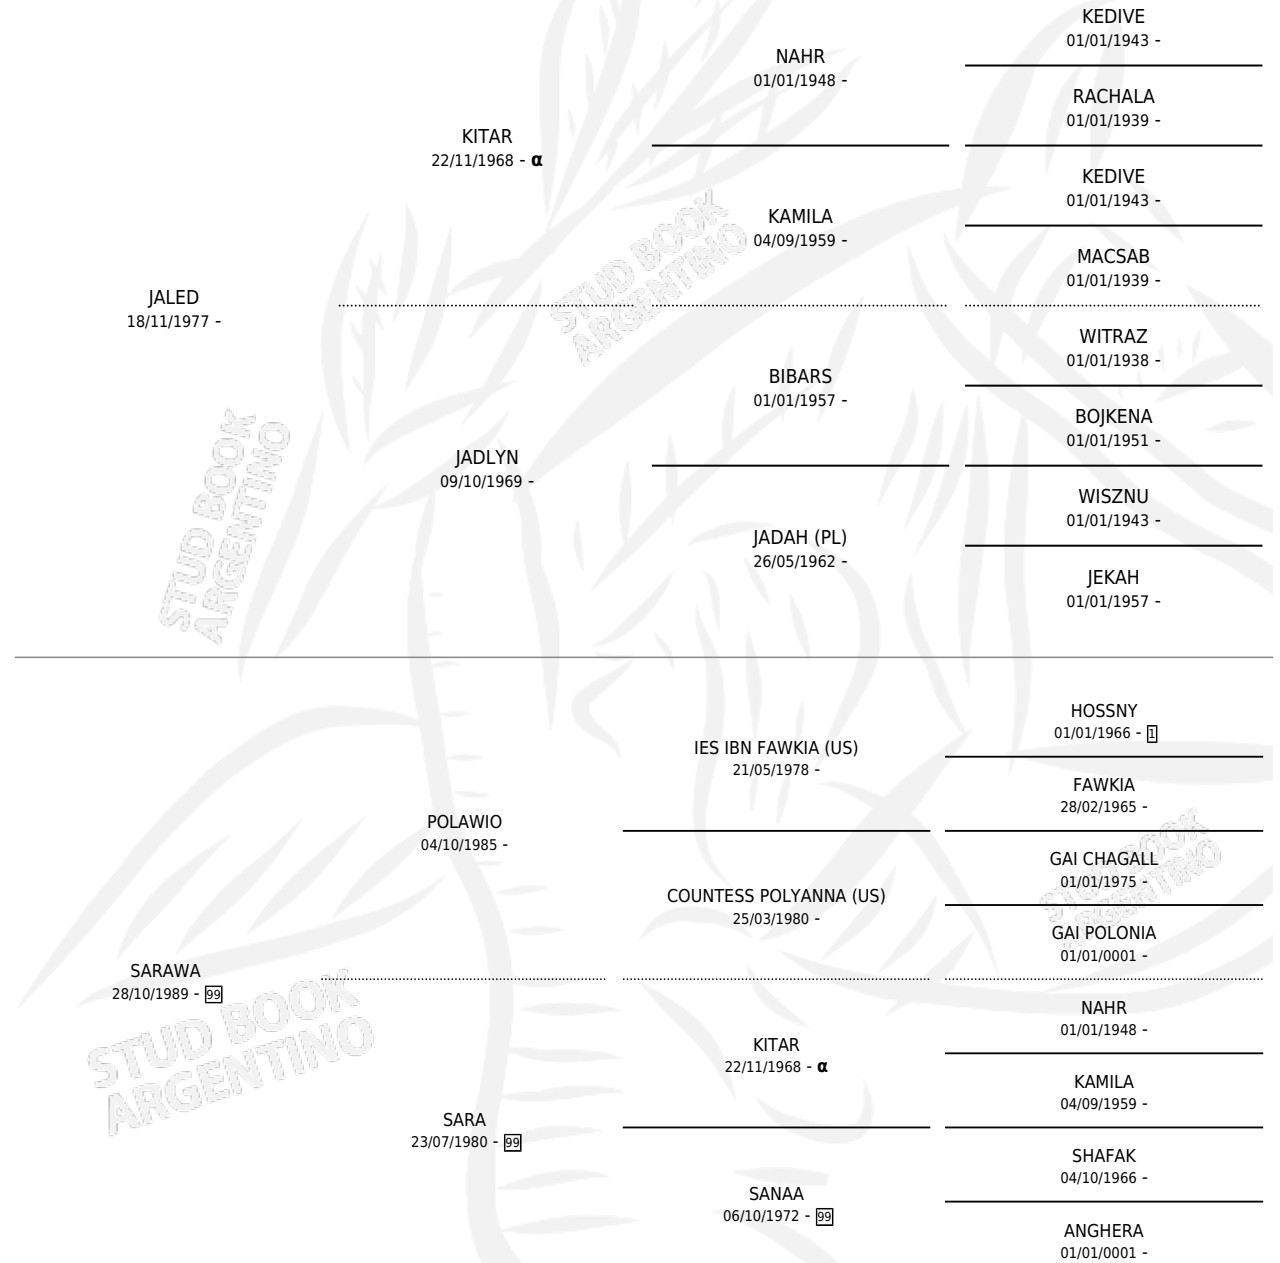

MOAR ATESH

por JALED y SARAWA por POLAWIO

Argentina · Hembra · Tordillo · AP · 09/10/1993
Familia 99 · Volumen 35

ESTADO

TIPIFICACIÓN SANGUÍNEA	X
TIPIFICACIÓN POR ADN	X
PASAPORTE	X
IDENTIFICACIÓN POR MICROCHIP	X
REPRODUCTOR	X

Lugar de nacimiento: El Chaja

Criador: Sin dato

PEDIGREE

INBREEDING : α

MOAR ATESH

Datos oficiales del Stud Book Argentino

Documento generado el 09/05/2026

studbook.org.ar