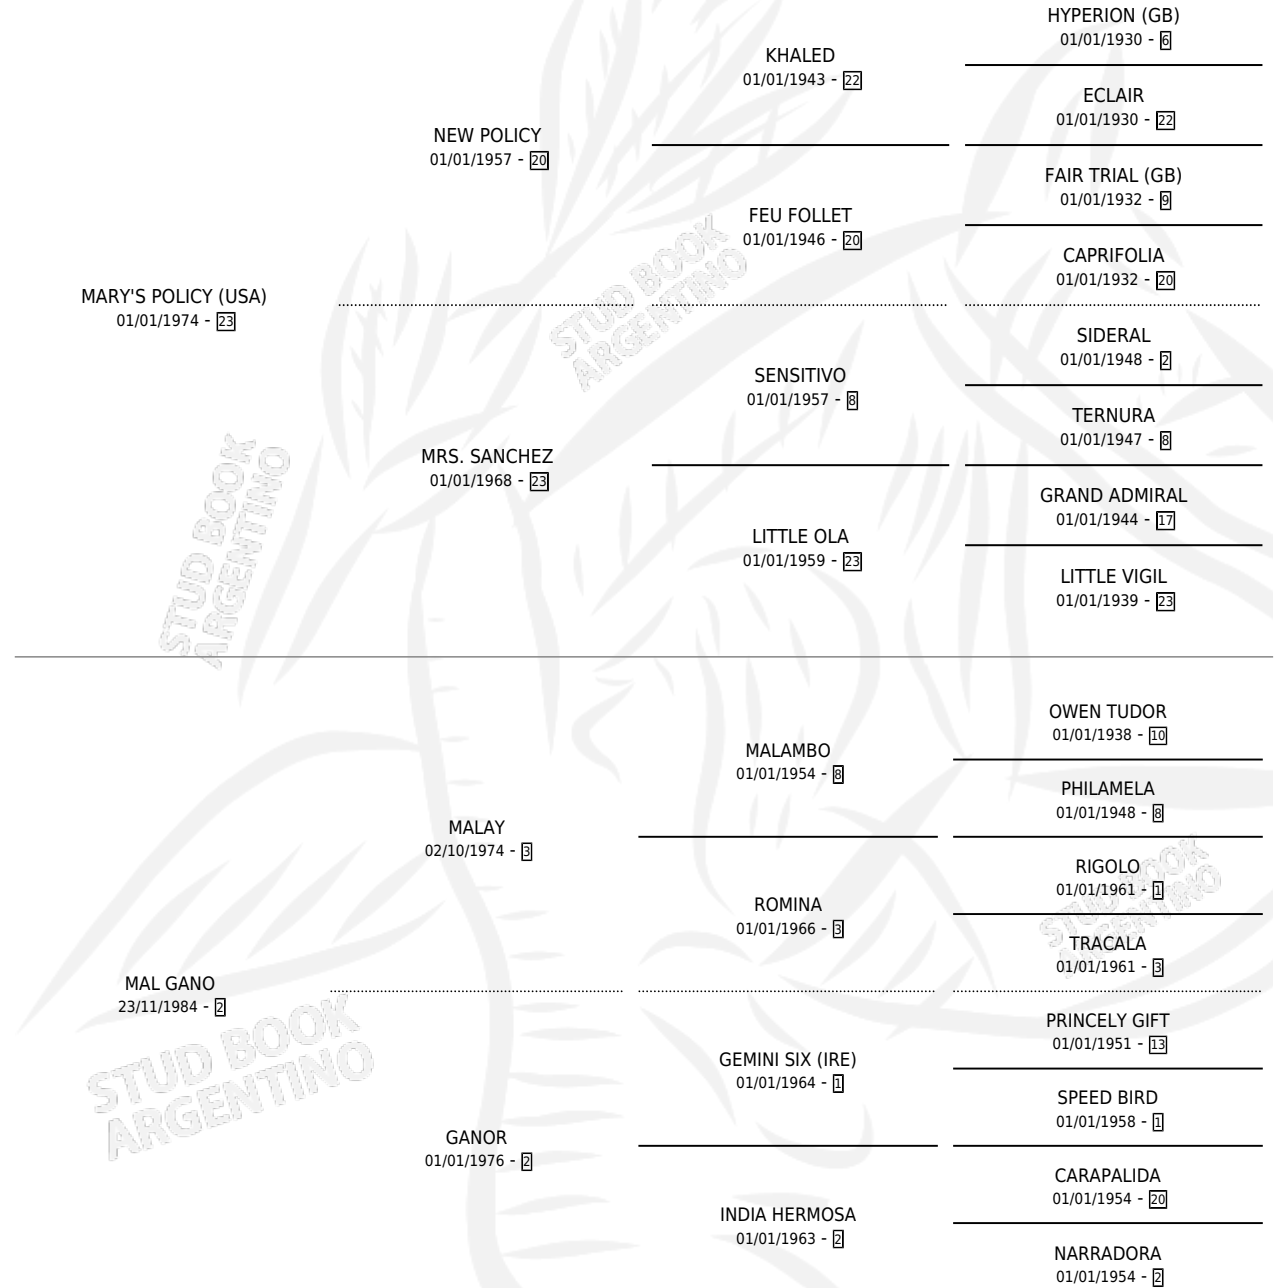

MUCHO TURCO

por MARY'S POLICY (USA) y MAL GANO por MALAY

Argentina · Macho · Alazan · SP · 24/10/1993
Familia 2-h · Volumen 35

ESTADO

TIPIFICACIÓN SANGUÍNEA	X
TIPIFICACIÓN POR ADN	X
PASAPORTE	X
IDENTIFICACIÓN POR MICROCHIP	X
REPRODUCTOR	X

Lugar de nacimiento: Agua Dulce

Criador: Sin dato

PEDIGREE

MUCHO TURCO

Datos oficiales del Stud Book Argentino

Documento generado el 09/05/2026

studbook.org.ar