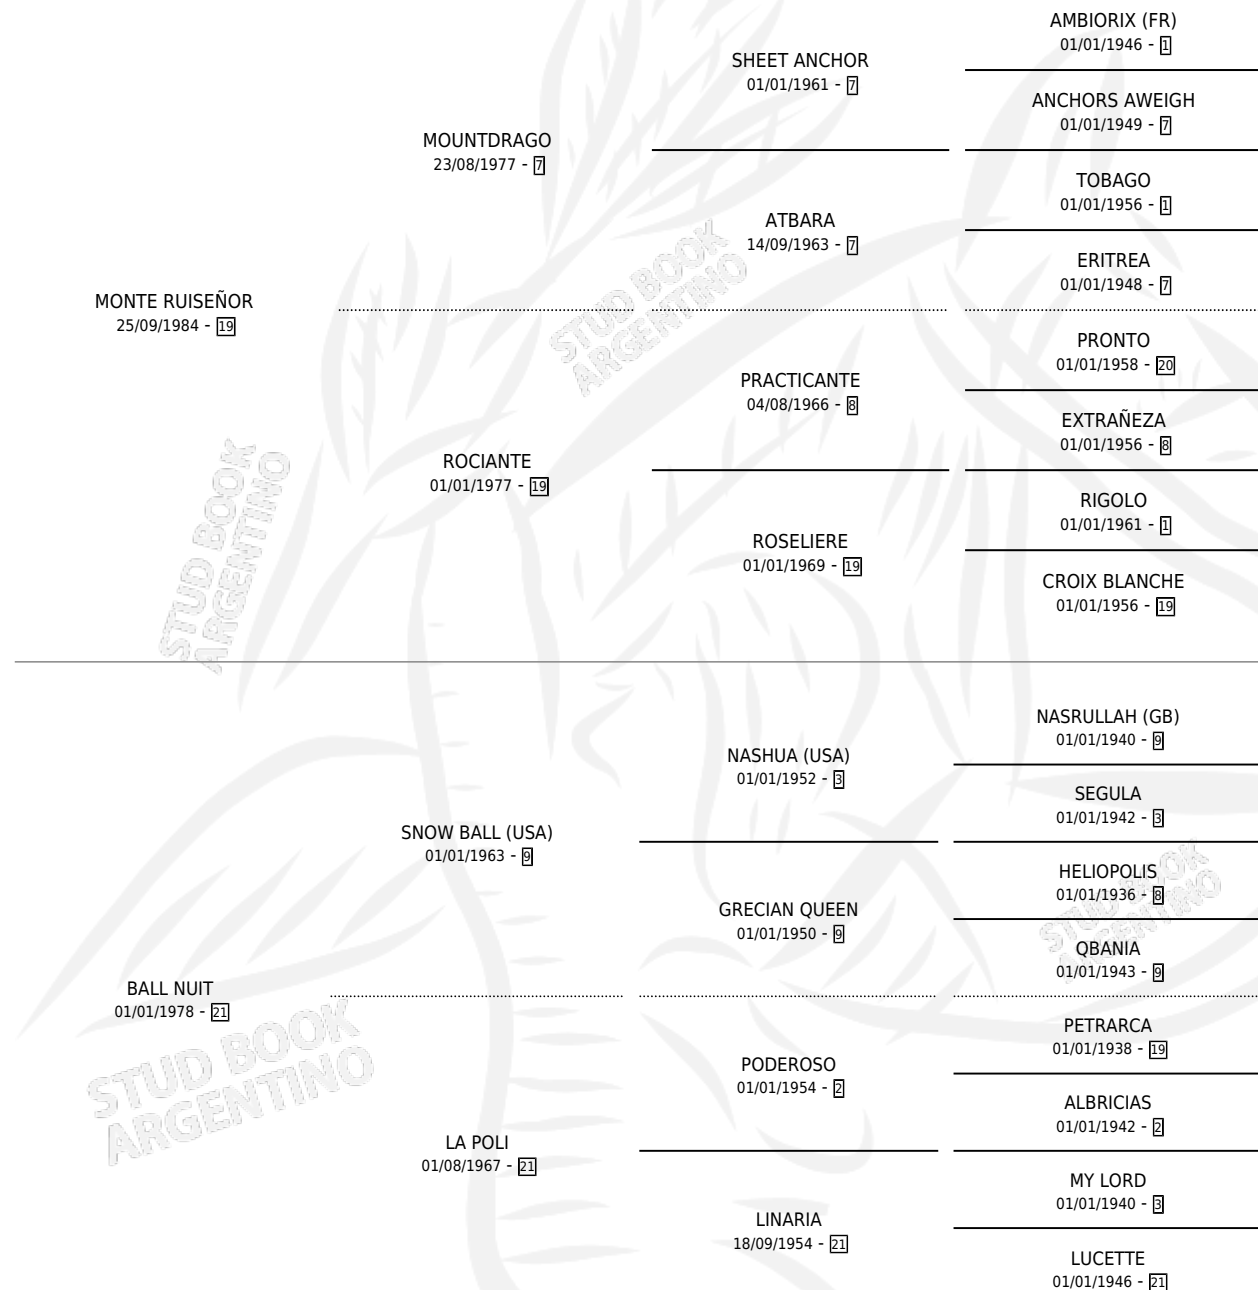

VALS DE NUIT

por MONTE RUISEÑOR y BALL NUIT por SNOW BALL
(USA)

Argentina · Macho · Alazan · SP · 23/10/1993
Familia 21 · Volumen 35

ESTADO

TIPIFICACIÓN SANGUÍNEA	X
TIPIFICACIÓN POR ADN	X
PASAPORTE	X
IDENTIFICACIÓN POR MICROCHIP	X
REPRODUCTOR	X

Lugar de nacimiento: Los Olivos
Criador: Sin dato

PEDIGREE

VALS DE NUIT

Datos oficiales del Stud Book Argentino

Documento generado el 07/05/2026

studbook.org.ar