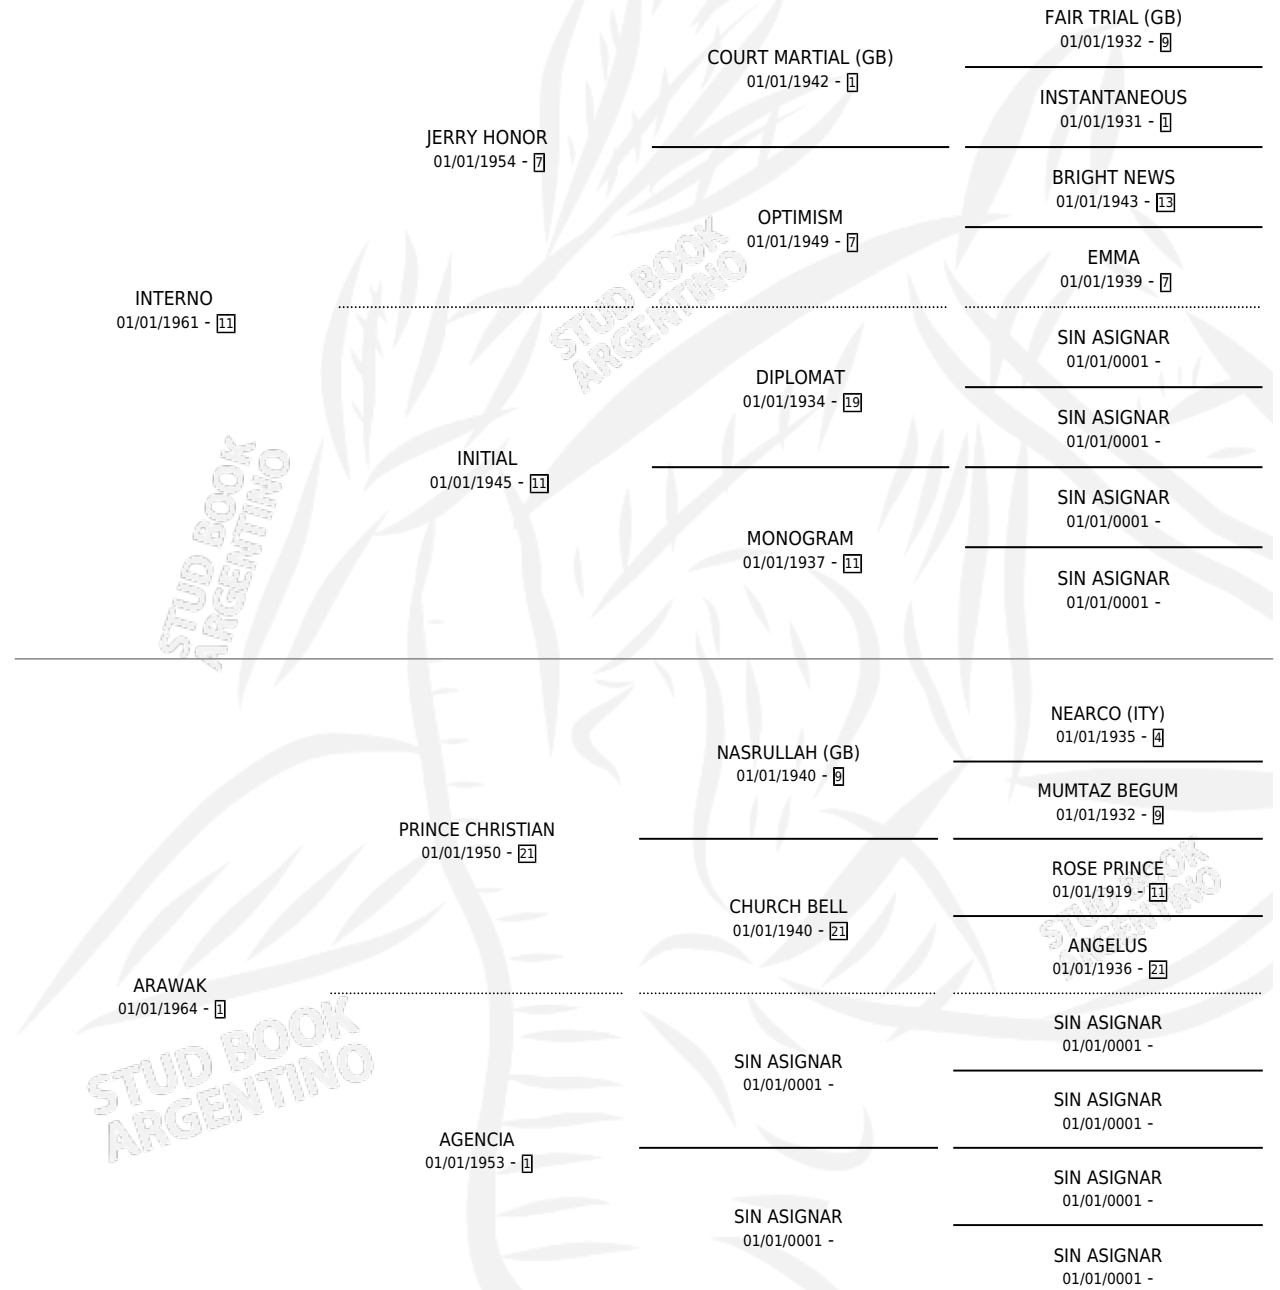

Lugar de nacimiento: Campo particular

Criador: Sin dato

~

HIJOS

	MACHOS	HEMBRAS
7 NACIERON	4	3
3 CORRIERON	2	1
2 GANARON	1	1
0 GANADORES CL	0 GANADORES GR	0 GANADORES G1

PEDIGREE

S

mientos 5 / Efectividad 62.50%