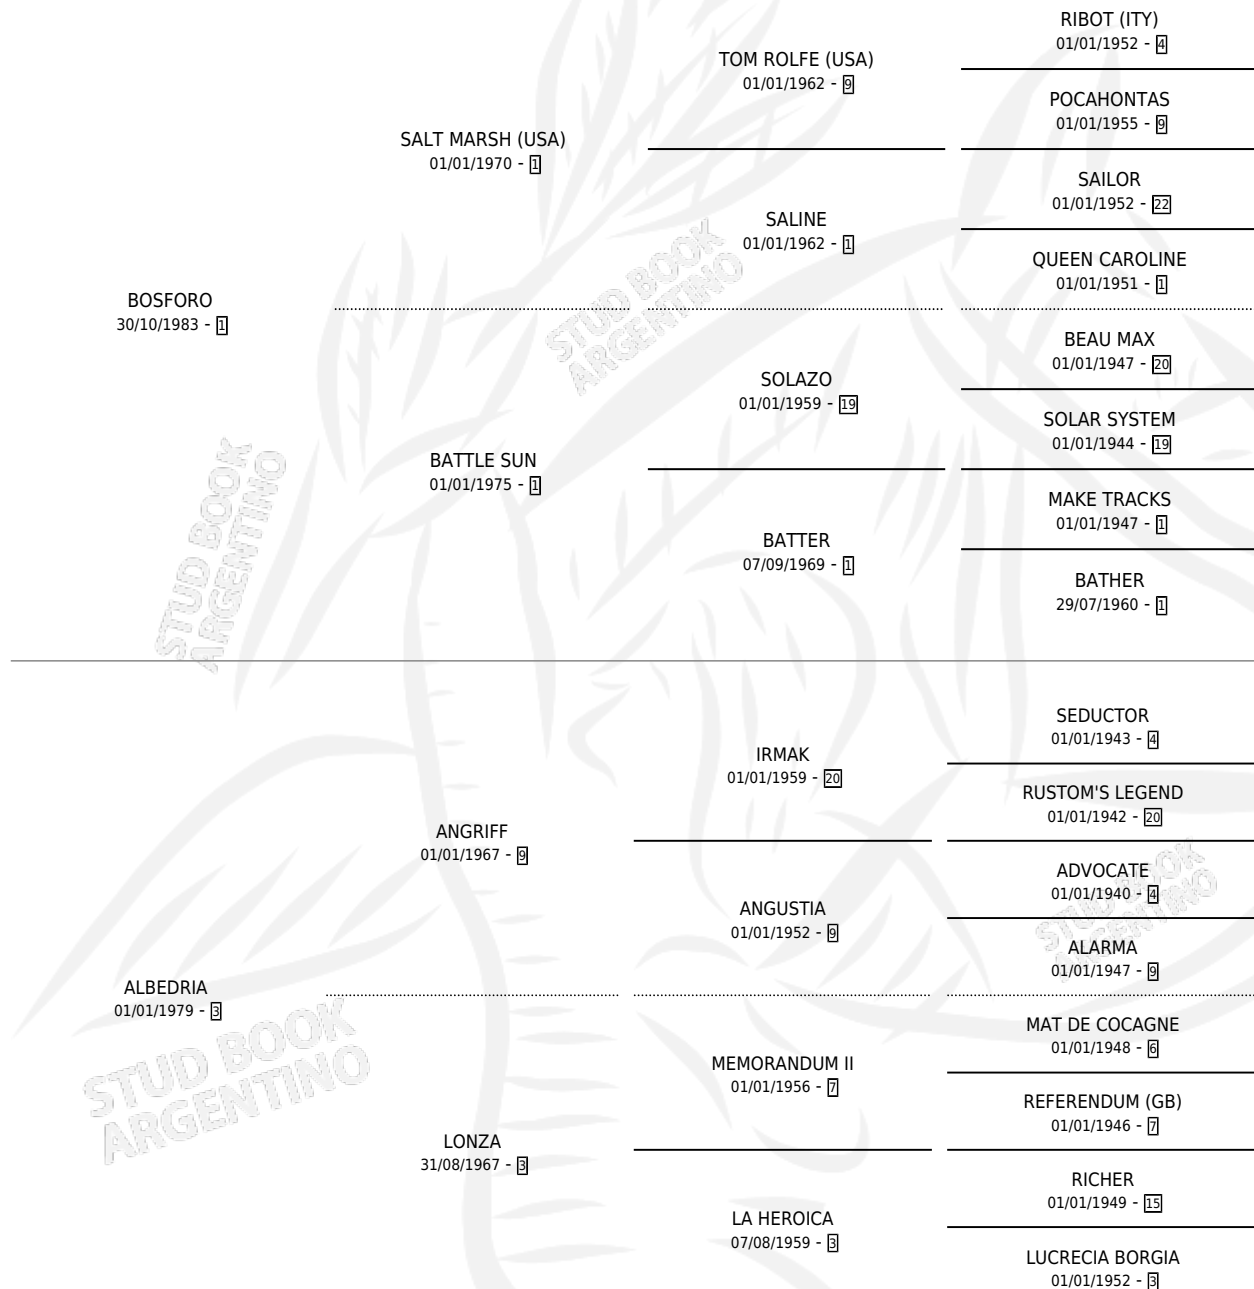

SERAS ALDEANA

por BOSFORO y ALBEDRIA por ANGRIF

Argentina · Hembra · Zaino · SP · 13/11/1993
Familia 3-b · Volumen 35

ESTADO

TIPIFICACIÓN SANGUÍNEA	X
TIPIFICACIÓN POR ADN	X
PASAPORTE	X
IDENTIFICACIÓN POR MICROCHIP	X
REPRODUCTOR	X

Lugar de nacimiento: La Cantora
Criador: Serra Marcelo Hector

PEDIGREE

SERAS ALDEANA

Datos oficiales del Stud Book Argentino

Documento generado el 08/05/2026

studbook.org.ar