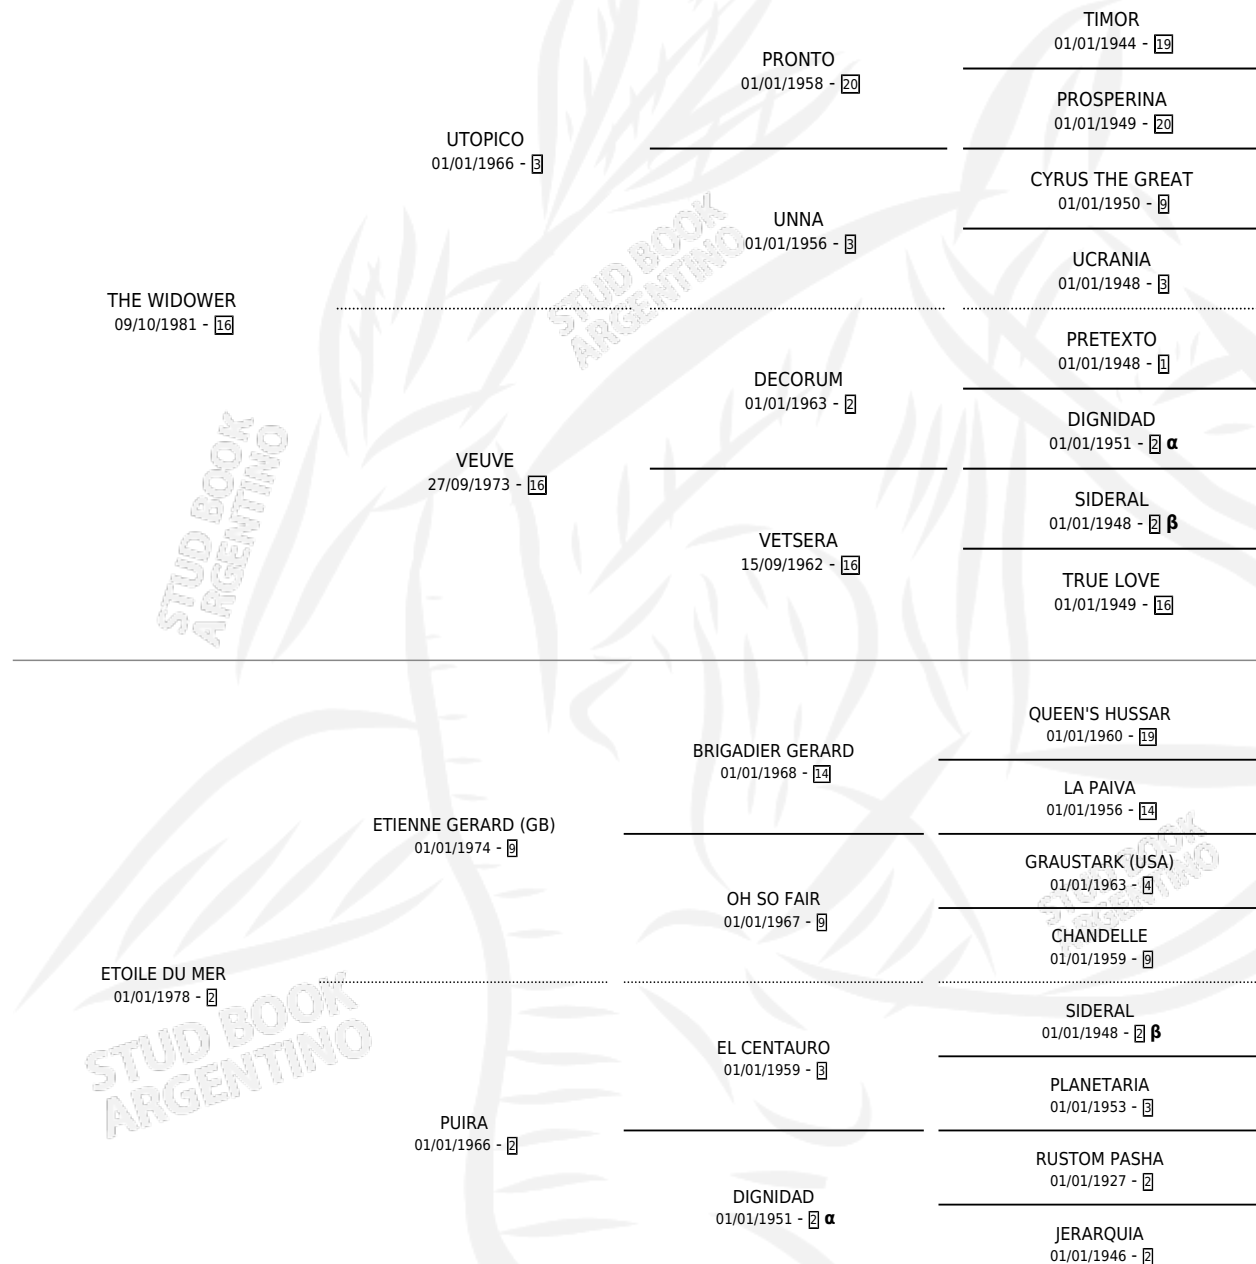

THE STARLESS

por THE WIDOWER y ETOILE DU MER por ETIENNE GERARD (GB)

Argentina · Macho · Zaino Doradillo · SP · 29/10/1993
Familia 2-u · Volumen 35

ESTADO

TIPIFICACIÓN SANGUÍNEA	X
TIPIFICACIÓN POR ADN	X
PASAPORTE	X
IDENTIFICACIÓN POR MICROCHIP	X
REPRODUCTOR	X

Lugar de nacimiento: San Martin
Criador: Sin dato

PEDIGREE

INBREEDING : α, β

THE STARLESS

Datos oficiales del Stud Book Argentino

Documento generado el 03/05/2026

studbook.org.ar