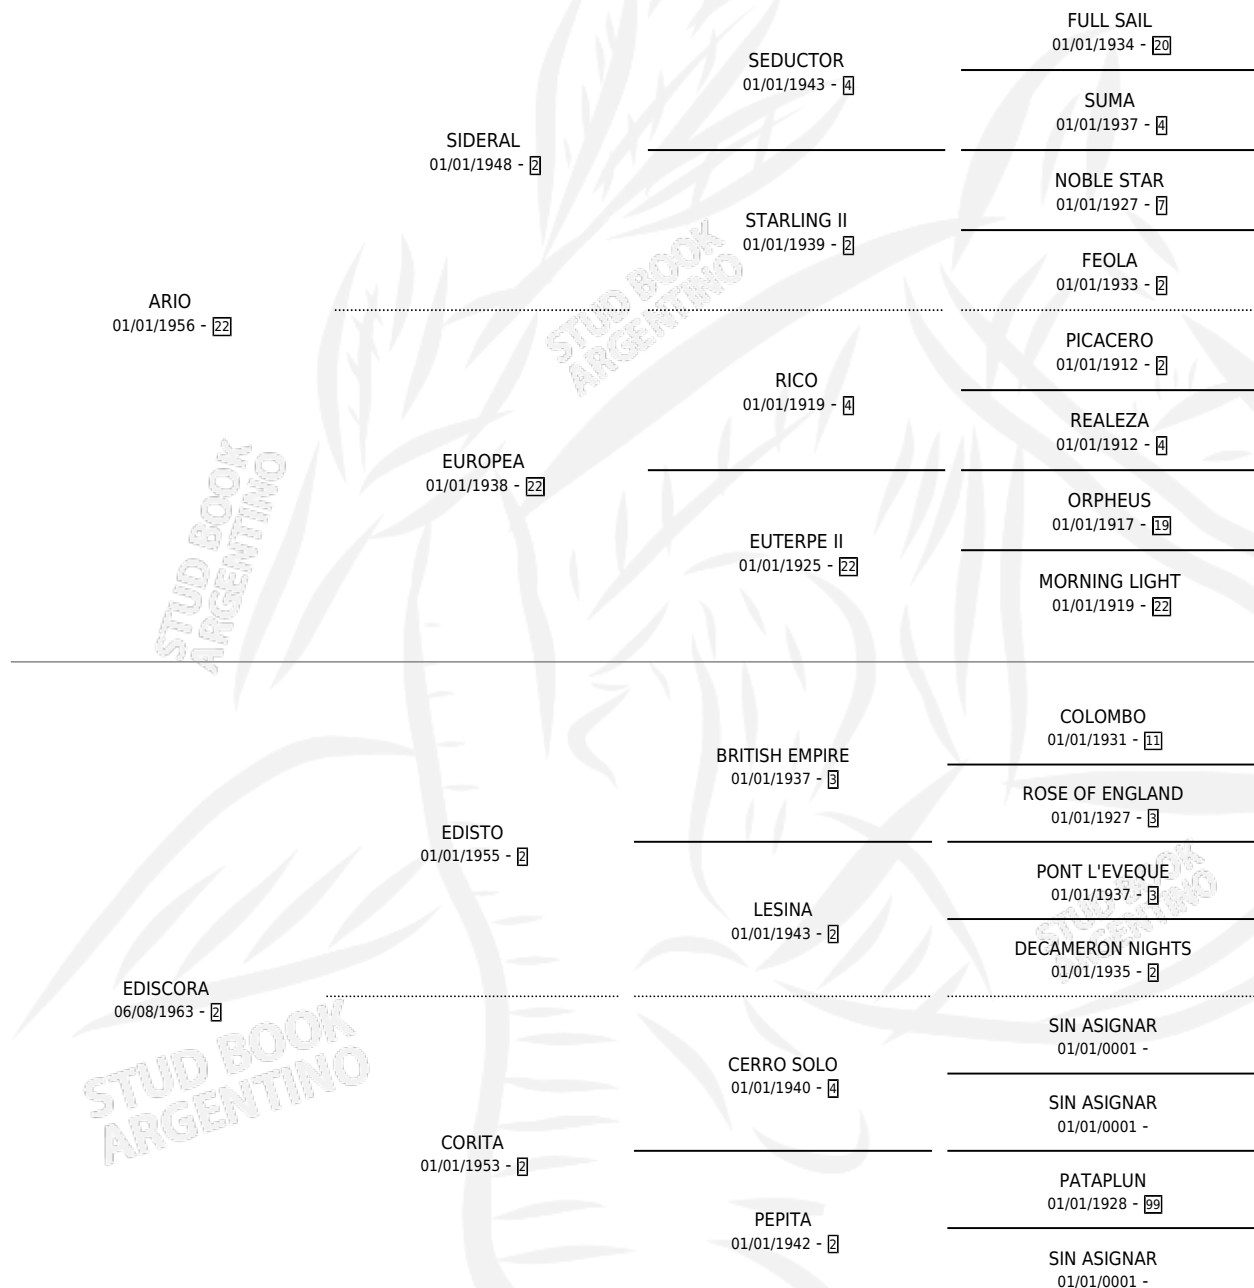

UN PANCHO

por ARIO y EDISCORA por EDISTO

Argentina · Macho · Alazan · SP · 14/08/1972
Familia 2 · Volumen 28

ESTADO

TIPIFICACIÓN SANGUÍNEA	X
TIPIFICACIÓN POR ADN	X
PASAPORTE	X
IDENTIFICACIÓN POR MICROCHIP	X
REPRODUCTOR	X

Lugar de nacimiento: Campo particular

Criador: Sin dato

PEDIGREE

UN PANCHO

Datos oficiales del Stud Book Argentino

Documento generado el 11/05/2026

studbook.org.ar