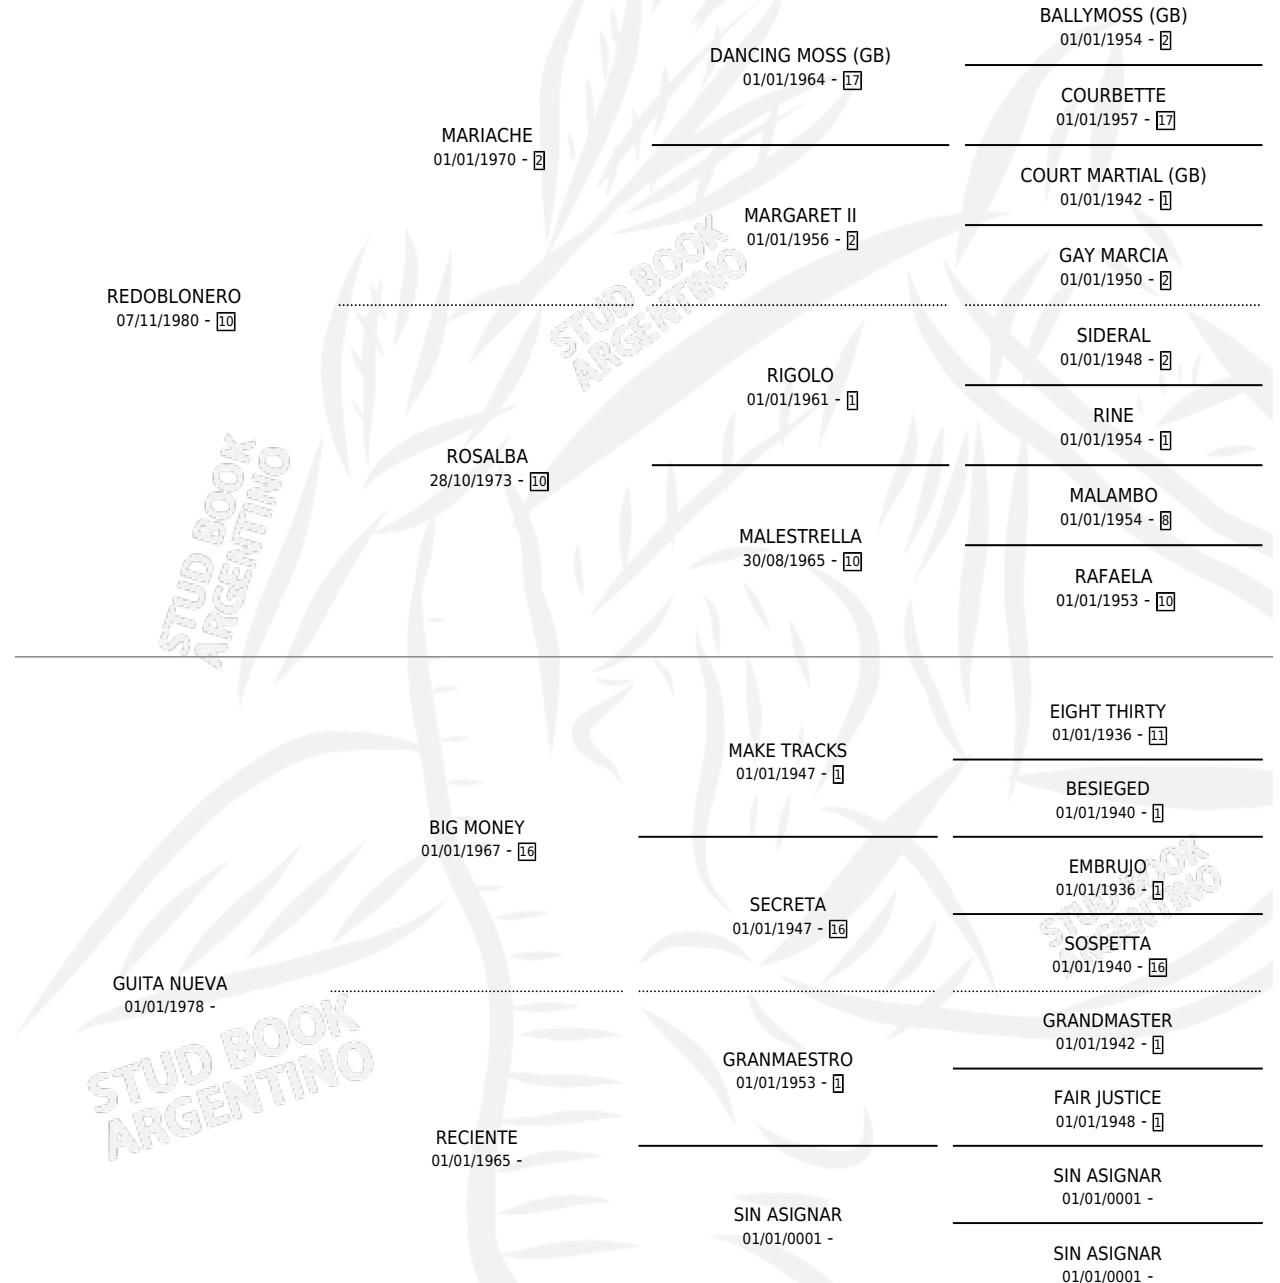

QUITABLONERA

por REDOBLONERO y GUITA NUEVA por BIG MONEY

Argentina · Hembra · Alazan · SP · 26/10/1993
Familia · Volumen 35

ESTADO

TIPIFICACIÓN SANGUÍNEA	X
TIPIFICACIÓN POR ADN	X
PASAPORTE	X
IDENTIFICACIÓN POR MICROCHIP	X
REPRODUCTOR	X

Lugar de nacimiento: El Coraje

Criador: Nordio Victor Hugo

PEDIGREE

GUITABLONERA

Datos oficiales del Stud Book Argentino

Documento generado el 06/05/2026

studbook.org.ar