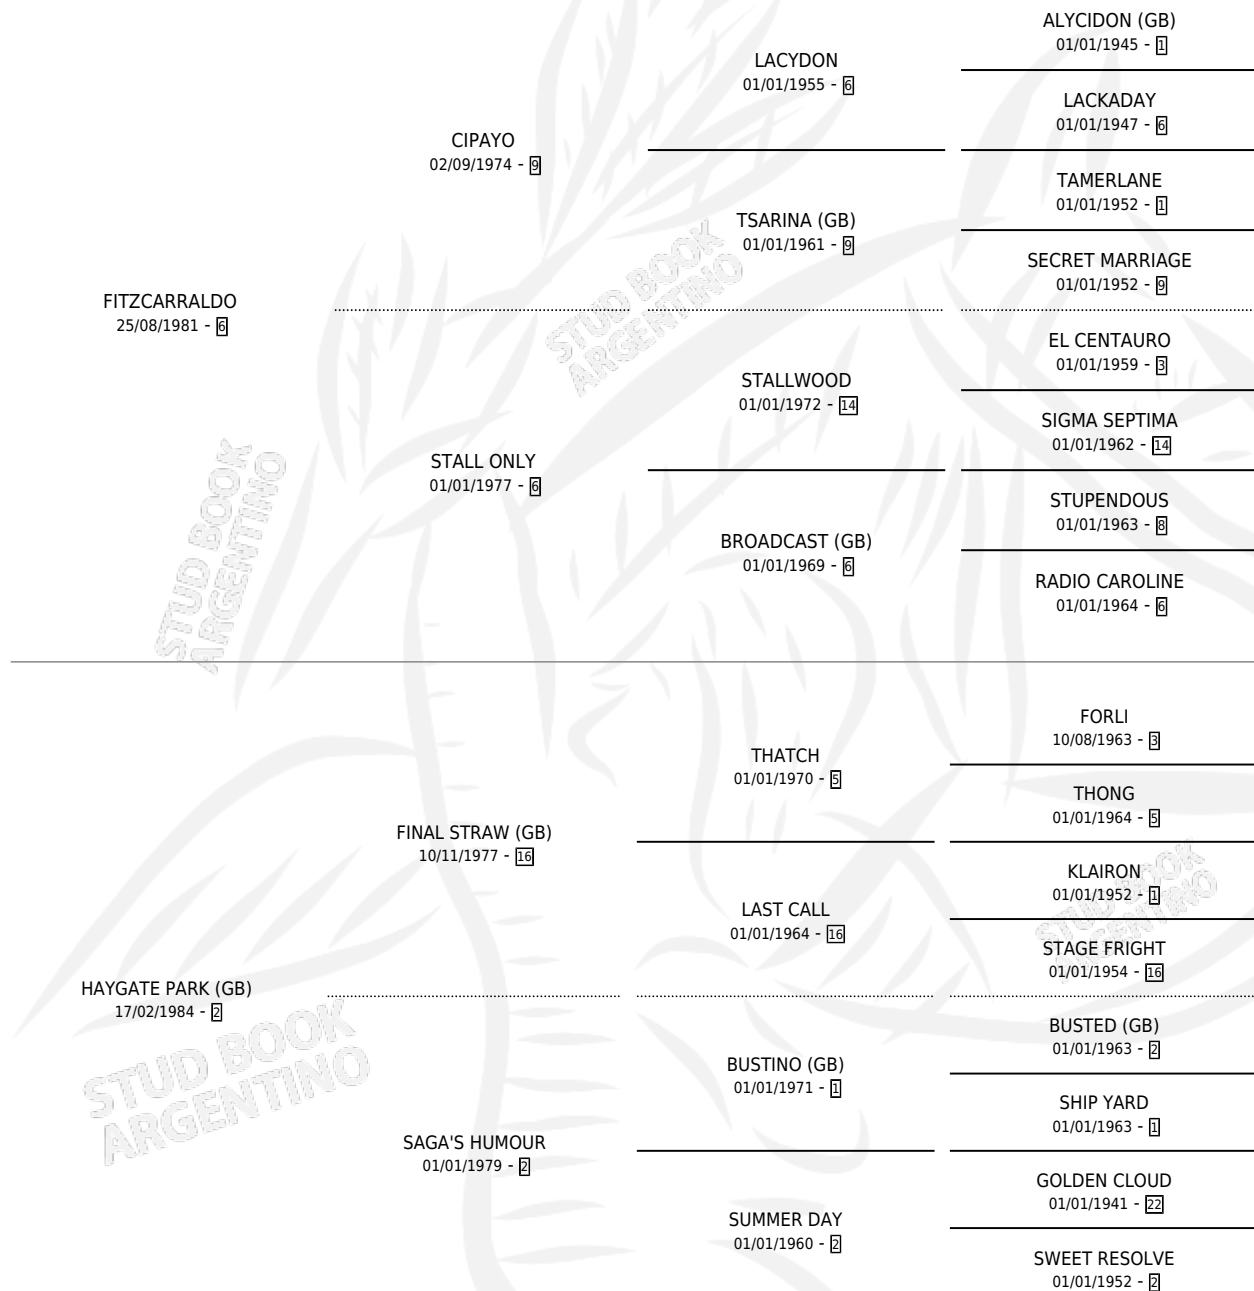

PLAYERO FITZ

por FITZCARRALDO y HAYGATE PARK (GB) por FINAL STRAW (GB)

Argentina · Macho · Alazan · SP · 23/10/1993
Familia 2-n · Volumen 35

ESTADO

TIPIFICACIÓN SANGUÍNEA	X
TIPIFICACIÓN POR ADN	X
PASAPORTE	X
IDENTIFICACIÓN POR MICROCHIP	X
REPRODUCTOR	X

Lugar de nacimiento: Firmamento

Criador: Firmamento

PEDIGREE