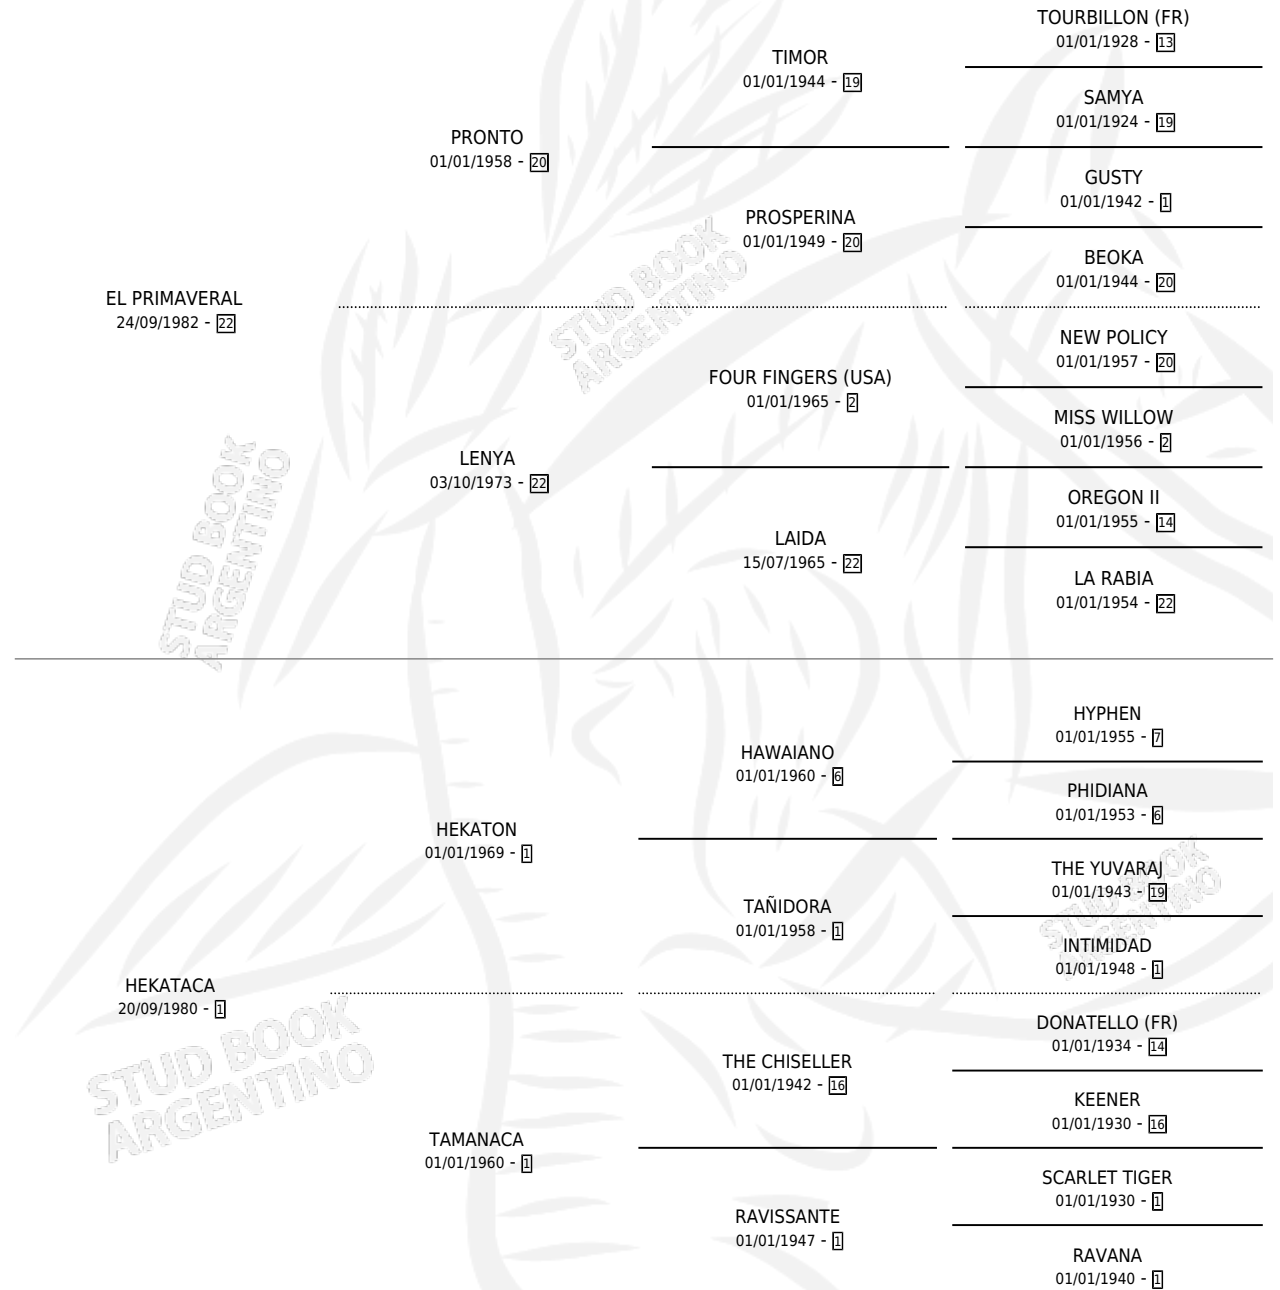

HEKATONRAL

por EL PRIMAVERAL y HEKATACA por HEKATON

Argentina · Macho · Zaino · SP · 05/11/1993
Familia 1-w · Volumen 35

ESTADO

TIPIFICACIÓN SANGUÍNEA	X
TIPIFICACIÓN POR ADN	X
PASAPORTE	X
IDENTIFICACIÓN POR MICROCHIP	X
REPRODUCTOR	X

Lugar de nacimiento: Rita Santa

Criador: Sin dato

PEDIGREE

HEKATONRAL

Datos oficiales del Stud Book Argentino

Documento generado el 02/05/2026

studbook.org.ar