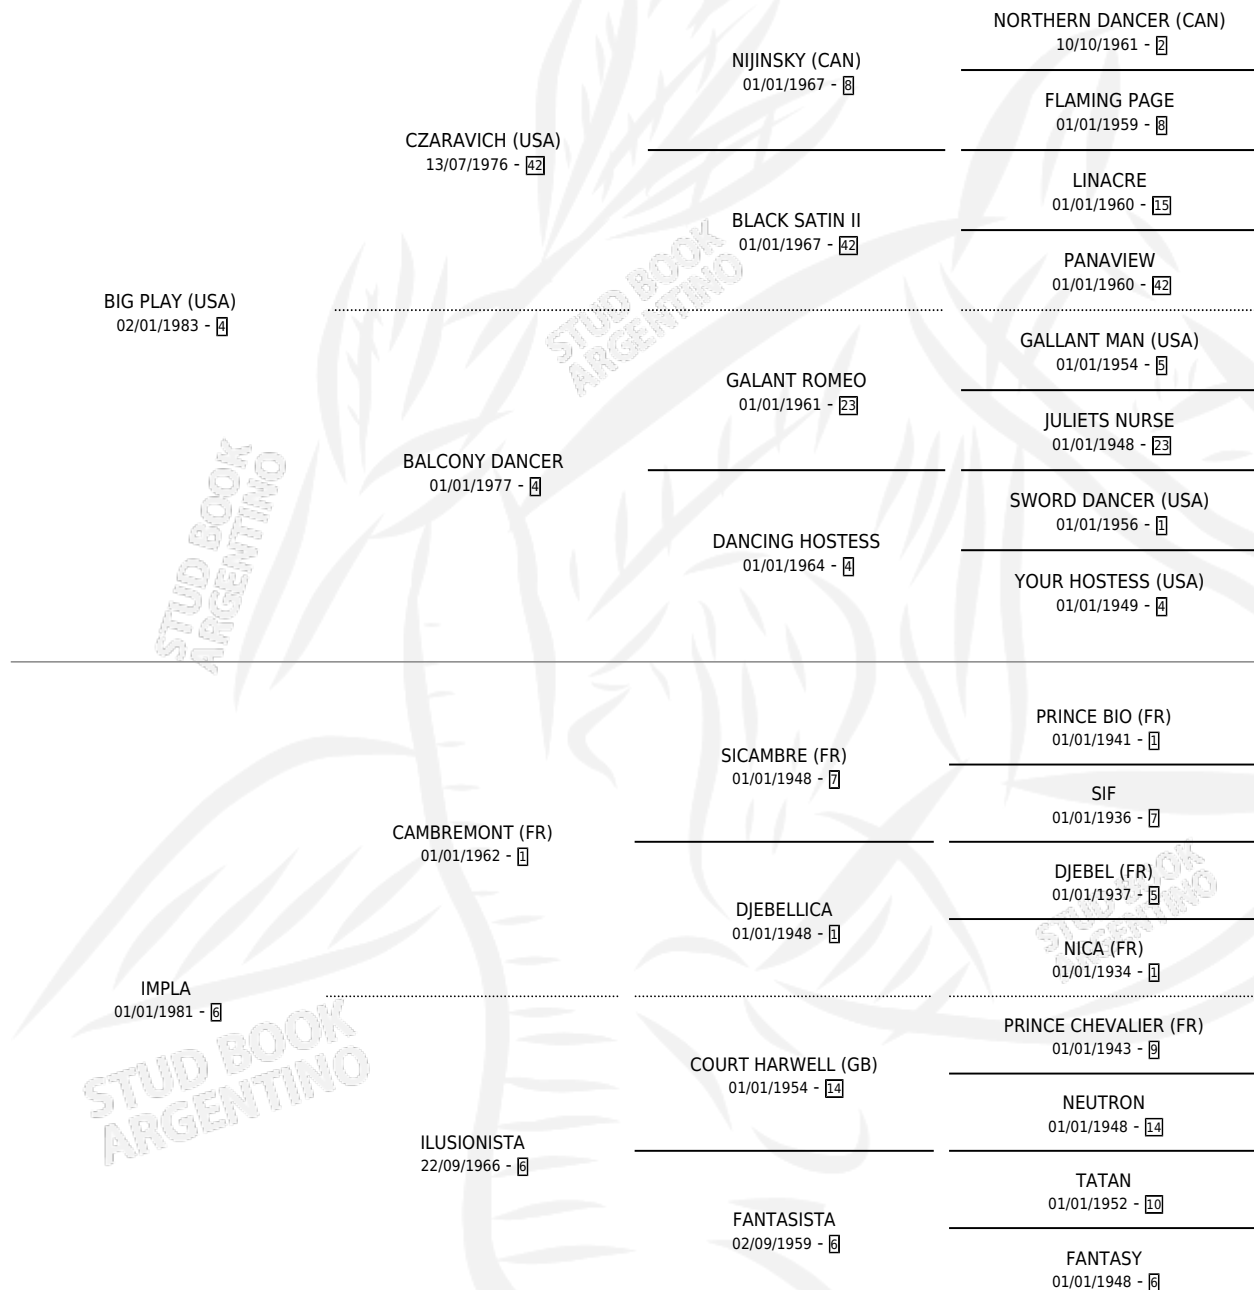

PRESTIDIGITADORA

por **BIG PLAY (USA)** y **IMPLA** por **CAMBREMONT (FR)**

Argentina · Hembra · Alazan · SP · 05/11/1993
Familia 6-d · Volumen 35

ESTADO

TIPIFICACIÓN SANGUÍNEA	X
TIPIFICACIÓN POR ADN	X
PASAPORTE	X
IDENTIFICACIÓN POR MICROCHIP	X
REPRODUCTOR	X

Lugar de nacimiento: Comalal
Criador: Comalal

PEDIGREE

PRESTIDIGITADORA

Datos oficiales del Stud Book Argentino

Documento generado el 04/05/2026

studbook.org.ar