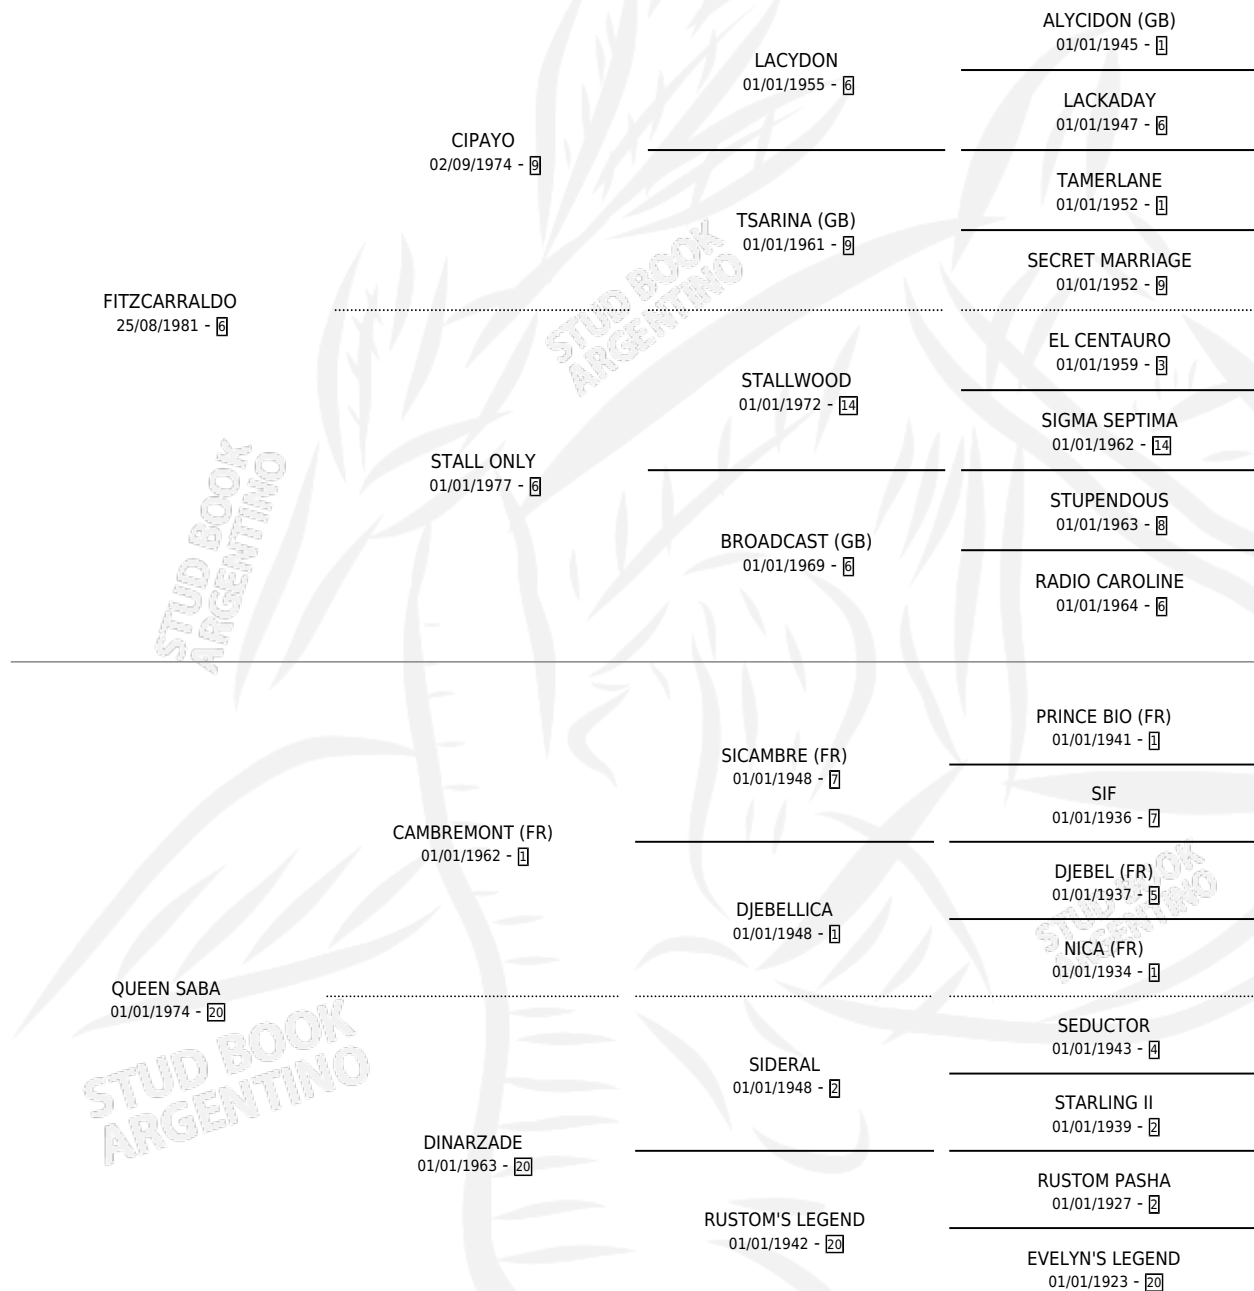

URON

por FITZCARRALDO y QUEEN SABA por CAMBREMONT
(FR)

Argentina · Macho · Alazan · SP · 07/11/1993
Familia 20-d · Volumen 35

ESTADO

TIPIFICACIÓN SANGUÍNEA	X
TIPIFICACIÓN POR ADN	X
PASAPORTE	X
IDENTIFICACIÓN POR MICROCHIP	X
REPRODUCTOR	X

Lugar de nacimiento: Comalal
Criador: Comalal

PEDIGREE

CAMPAÑA

Solo carreras oficiales de Argentina

POR EDAD

EDAD	CC	1°	2°	3°	4°	5°	NP	CLC	CLG	CLCG1	CLGG1	IMPORTE	GANANCIA / CC
3 AÑOS	7	0	0	1	1	1	4	0	0	0	0	\$1,847	\$264
4 AÑOS	9	1	0	0	1	3	4	0	0	0	0	\$5,336	\$593
TOTALES	16	1	0	1	2	4	8	0	0	0	0	\$7,183	\$449
%		6.3%	0.0%	6.3%	12.5%	25.0%	50.0%	0.0%	0.0%	0.0%	0.0%		