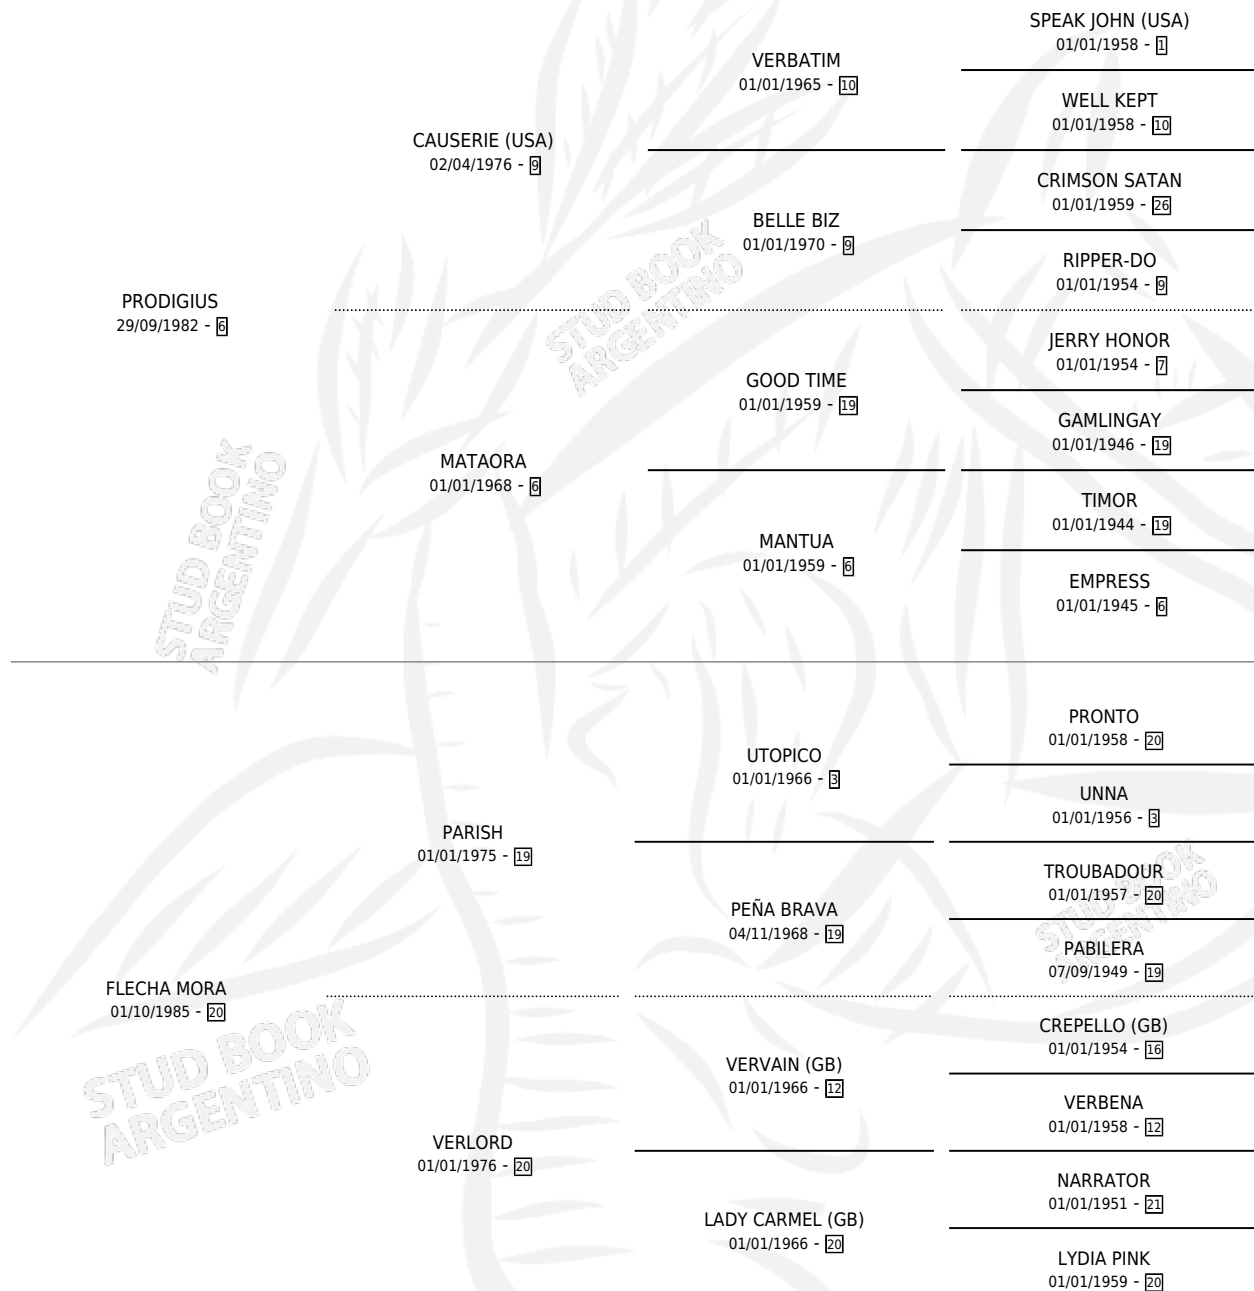

RESISTIDA MORA

por **PRODIGIUS** y **FLECHA MORA** por **PARISH**

Argentina · Hembra · Alazan · SP · 28/10/1993
Familia 20 · Volumen 35

ESTADO

| | |
|------------------------------|---|
| TIPIFICACIÓN SANGUÍNEA | X |
| TIPIFICACIÓN POR ADN | X |
| PASAPORTE | X |
| IDENTIFICACIÓN POR MICROCHIP | X |
| REPRODUCTOR | X |

Lugar de nacimiento: Rey a

Criador: Sin dato

PEDIGREE

RESISTIDA MORA

Datos oficiales del Stud Book Argentino

Documento generado el 27/04/2026

studbook.org.ar