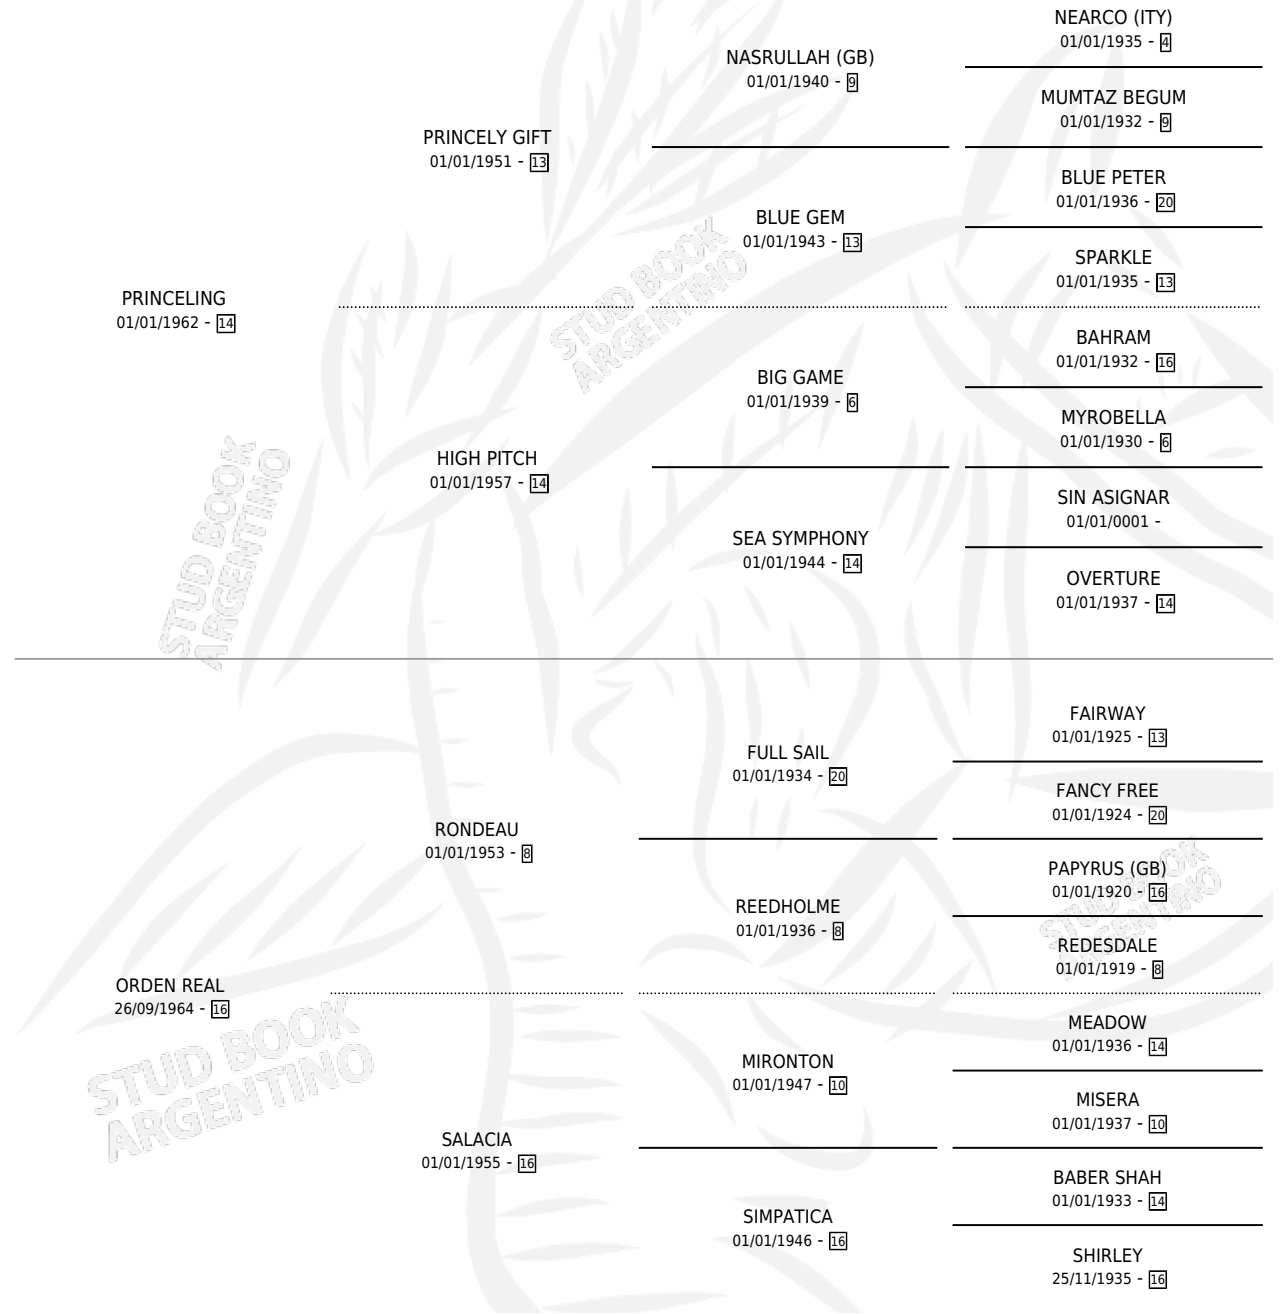

OR ELSE

por PRINCELING y ORDEN REAL por RONDEAU

Argentina · Hembra · Alazan · SP · 27/07/1972
Familia 16-e · Volumen 28

ESTADO

TIPIFICACIÓN SANGUÍNEA	X
TIPIFICACIÓN POR ADN	X
PASAPORTE	X
IDENTIFICACIÓN POR MICROCHIP	X
REPRODUCTOR	X

Lugar de nacimiento: Campo particular

Criador: Sin dato

PEDIGREE

OR ELSE

Datos oficiales del Stud Book Argentino

Documento generado el 09/05/2026

studbook.org.ar