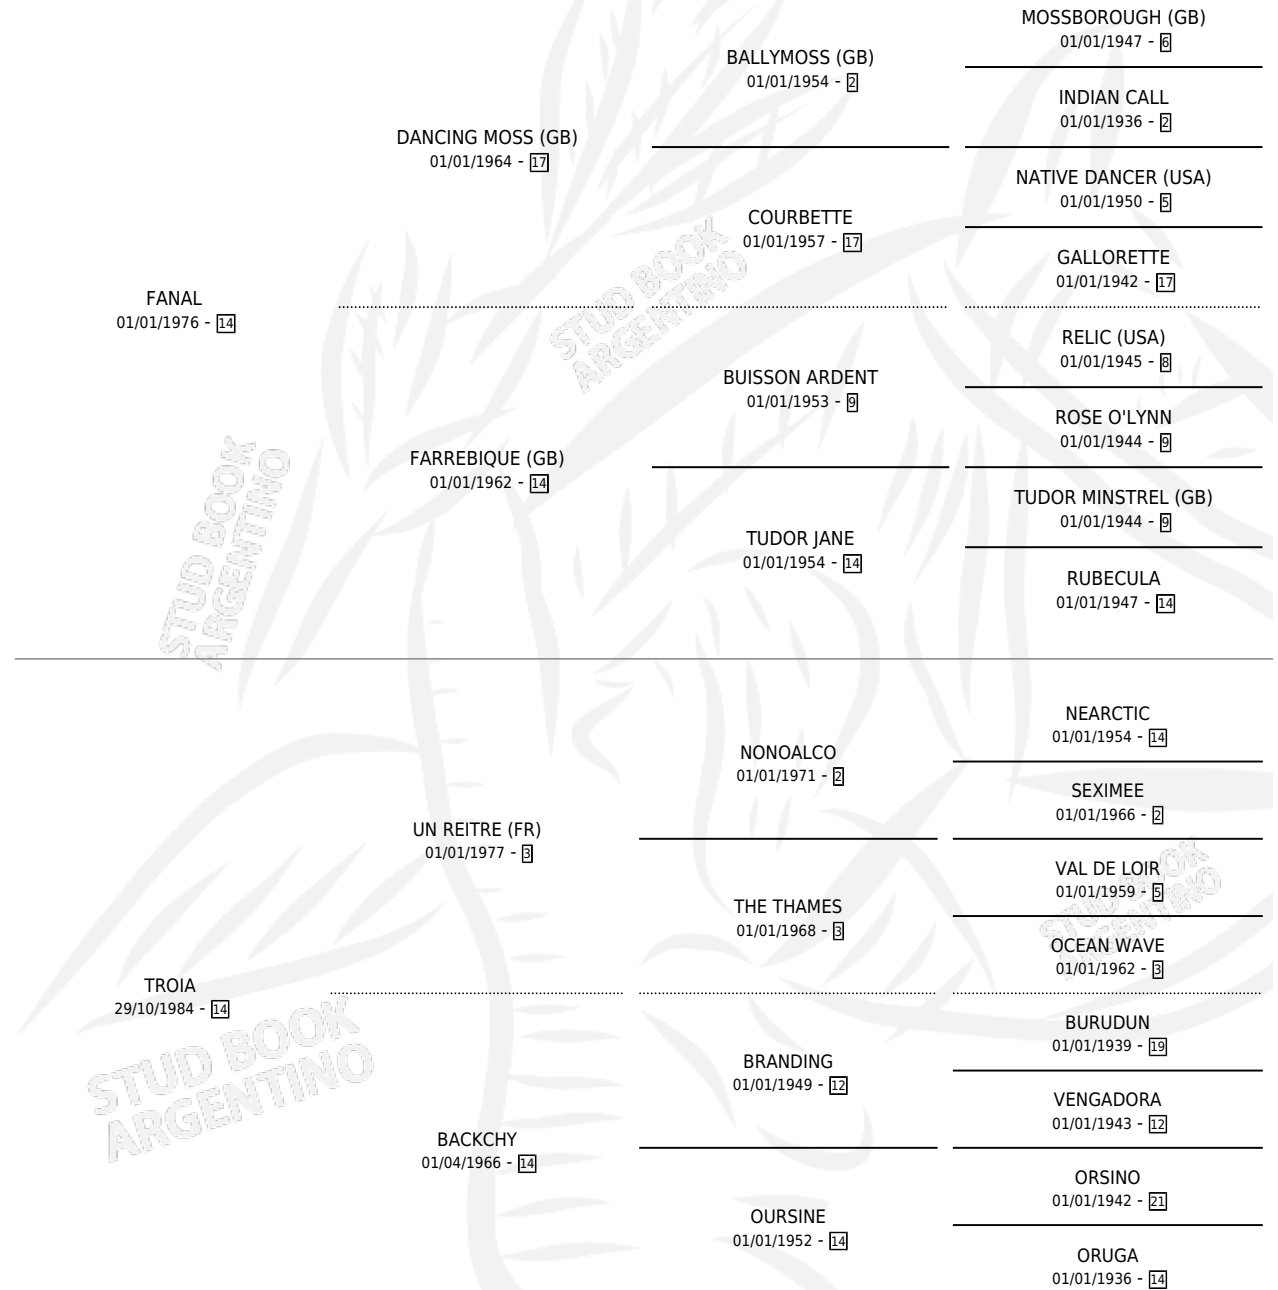

FANANCIA

por **FANAL** y **TROIA** por **UN REITRE (FR)**

Argentina · Hembra · Tordillo · SP · 30/10/1993
Familia 14-f · Volumen 35

ESTADO

TIPIFICACIÓN SANGUÍNEA	X
TIPIFICACIÓN POR ADN	X
PASAPORTE	X
IDENTIFICACIÓN POR MICROCHIP	X
REPRODUCTOR	X

Lugar de nacimiento: Rey a

Criador: Sin dato

PEDIGREE

FANANCIA

Datos oficiales del Stud Book Argentino

Documento generado el 06/05/2026

studbook.org.ar