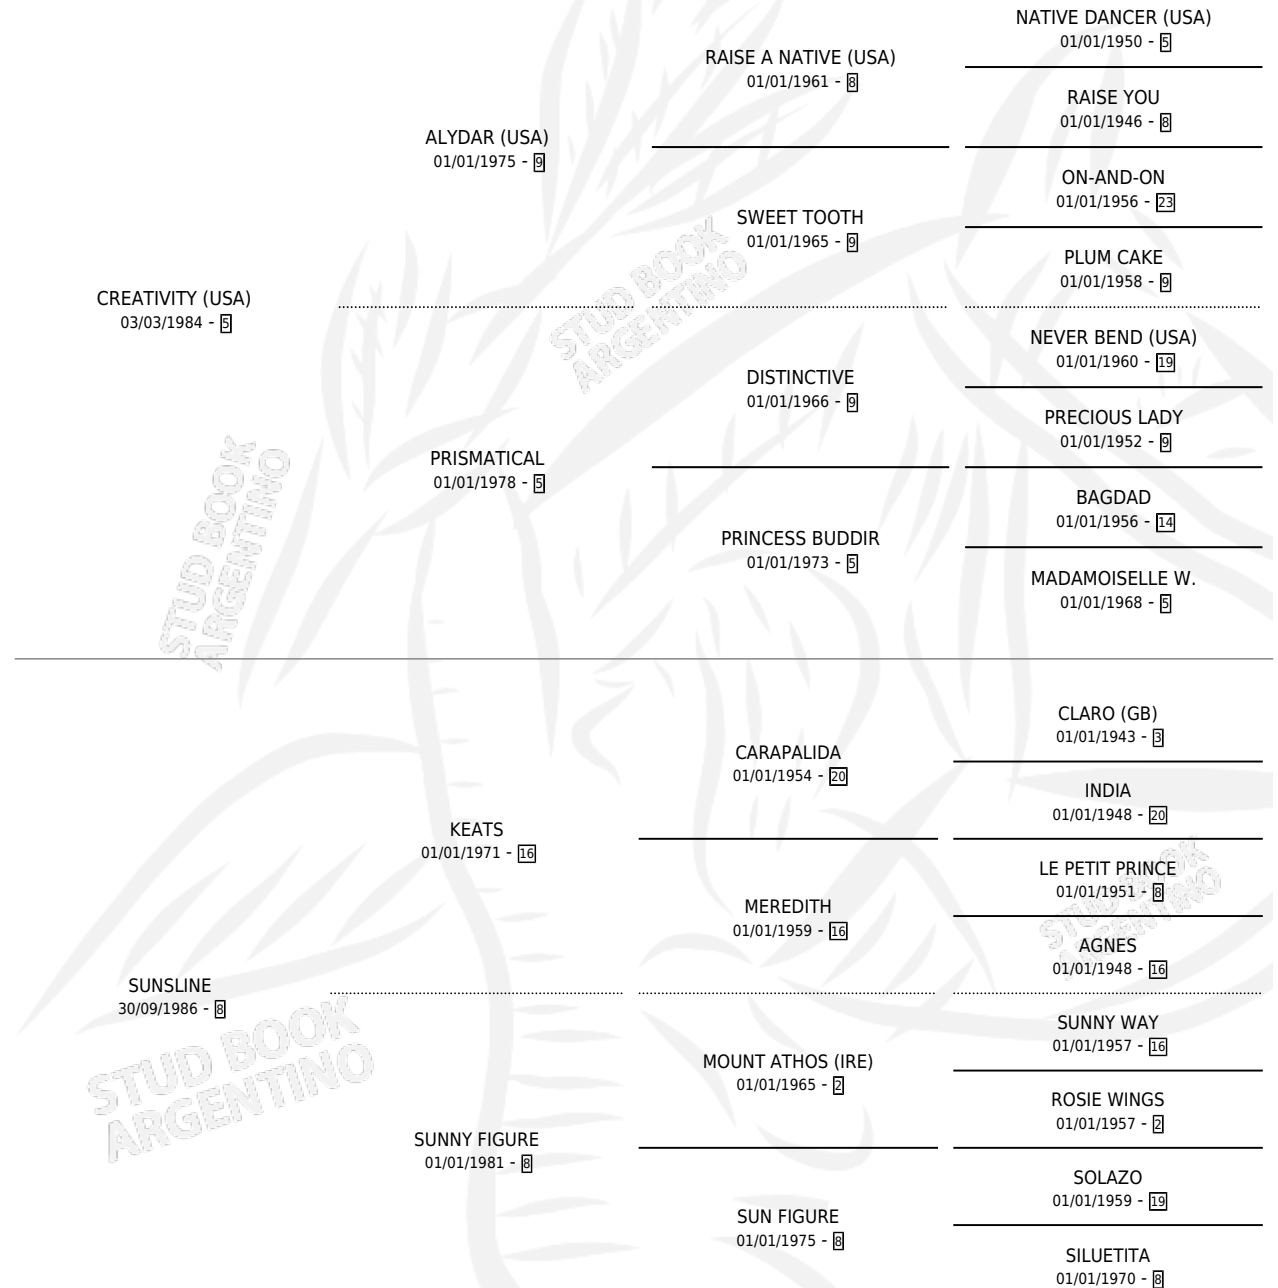

BIOTZ ALAY

por CREATIVITY (USA) y SUNSLINE por KEATS

Argentina · Macho · Alazan · SP · 31/10/1993
Familia 8-j · Volumen 35

ESTADO

TIPIFICACIÓN SANGUÍNEA	X
TIPIFICACIÓN POR ADN	X
PASAPORTE	X
IDENTIFICACIÓN POR MICROCHIP	X
REPRODUCTOR	X

Lugar de nacimiento: Euzkadi

Criador: Euzkadi

PEDIGREE