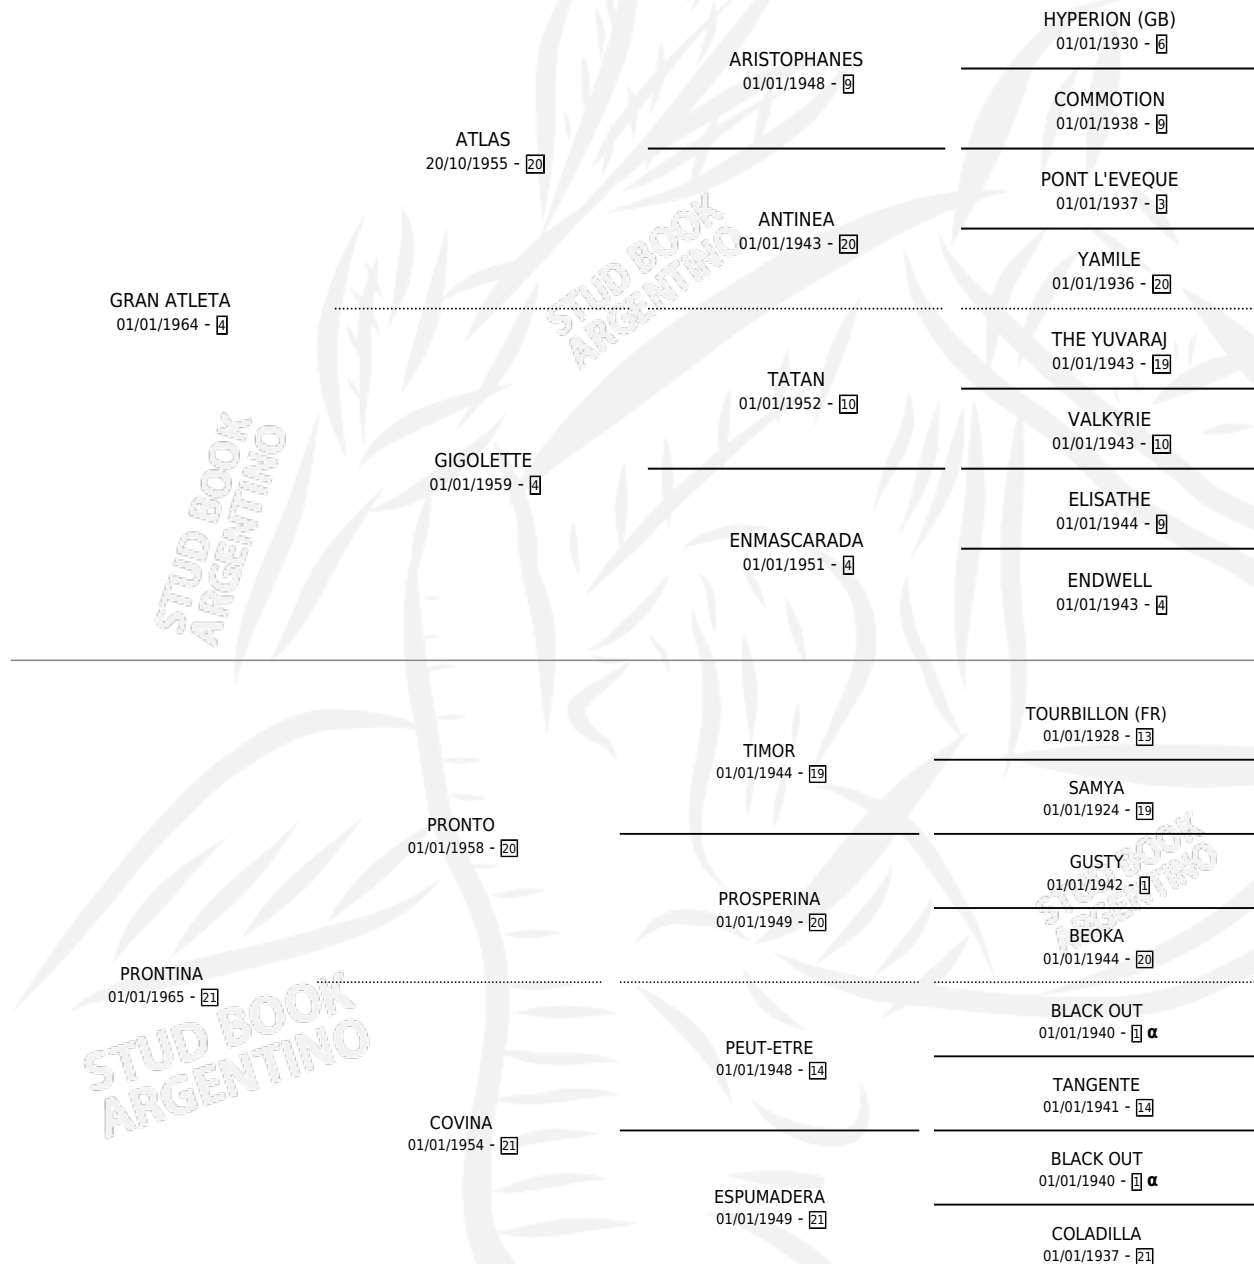

PLENTY

PEDIGREE

por GRAN ATLETA y PRONTINA por PRONTO

Argentina · Hembra · Zaino Doradillo · SP · 01/01/1972
Familia 21 · Volumen 28

ESTADO

TIPIFICACIÓN SANGUÍNEA	X
TIPIFICACIÓN POR ADN	X
PASAPORTE	X
IDENTIFICACIÓN POR MICROCHIP	X
REPRODUCTOR	✓

Lugar de nacimiento: Campo particular

Criador: Amoretti Carlos Ernesto

~

HIJOS

	MACHOS	HEMBRAS
2 NACIERON	1	1
1 CORRIERON	1	0
1 GANARON	1	0
0 GANADORES CL	0 GANADORES GR	0 GANADORES G1

INBREEDING : α