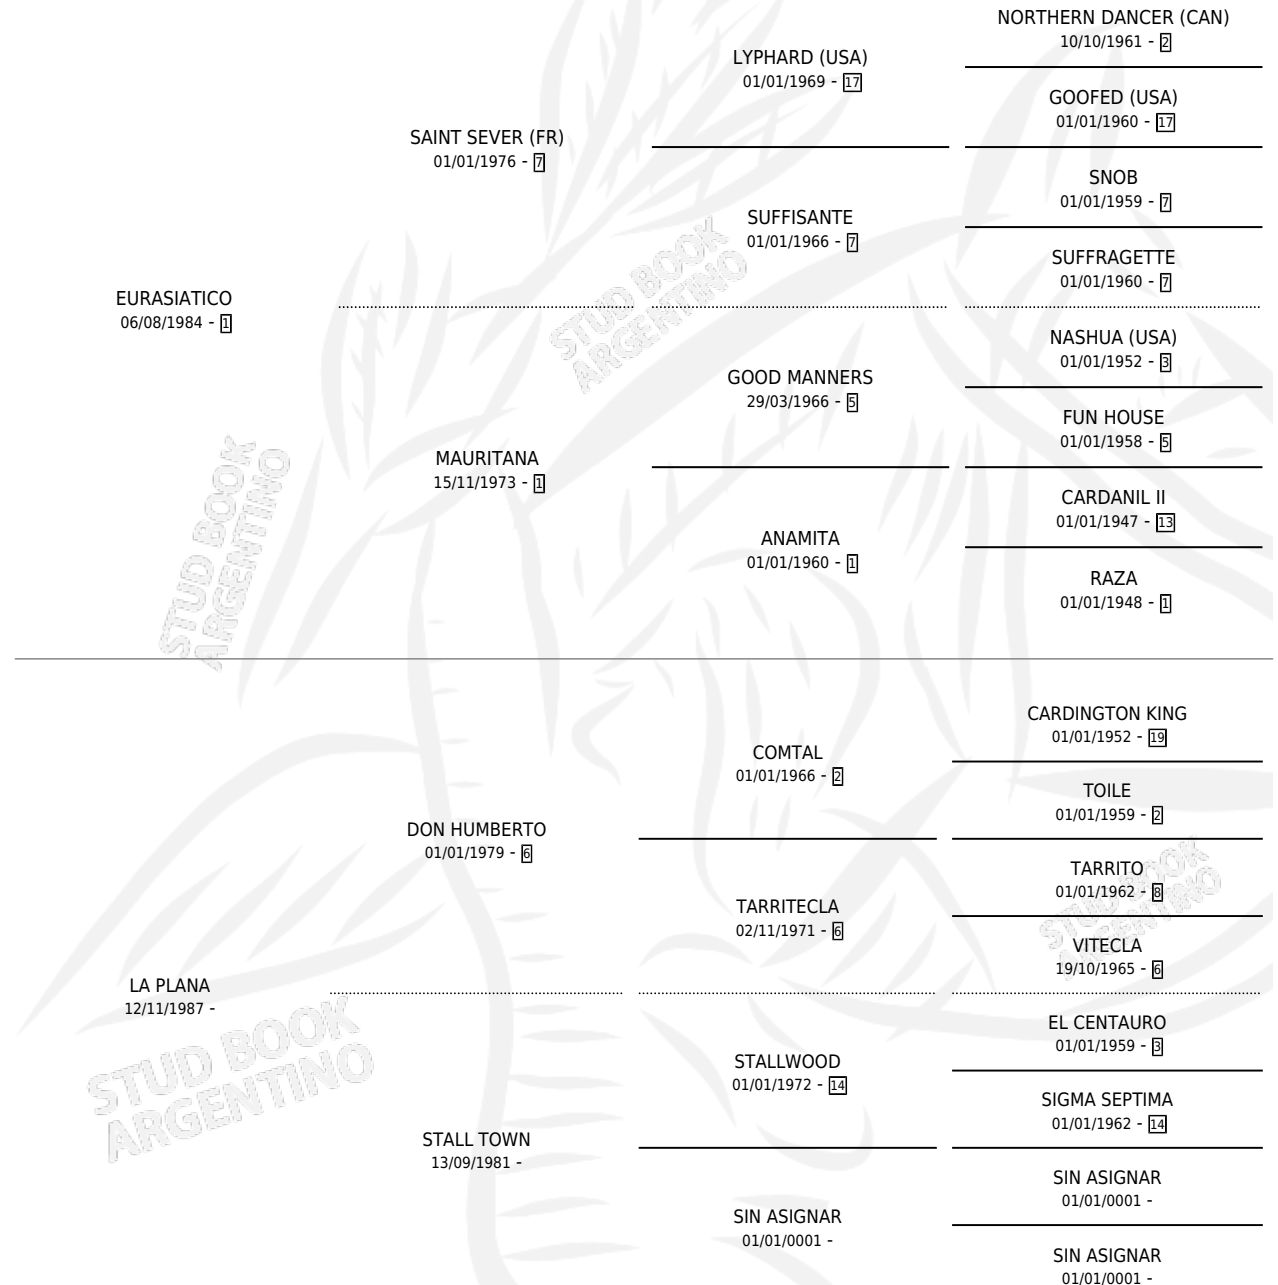

YASALA

por EURASIATICO y LA PLANA por DON HUMBERTO

Argentina · Hembra · Zaino · SP · 23/10/1993
Familia · Volumen 35

ESTADO

TIPIFICACIÓN SANGUÍNEA	X
TIPIFICACIÓN POR ADN	X
PASAPORTE	X
IDENTIFICACIÓN POR MICROCHIP	X
REPRODUCTOR	X

Lugar de nacimiento: El Terito

Criador: Sin dato

PEDIGREE

YASALA

Datos oficiales del Stud Book Argentino

Documento generado el 02/05/2026

studbook.org.ar