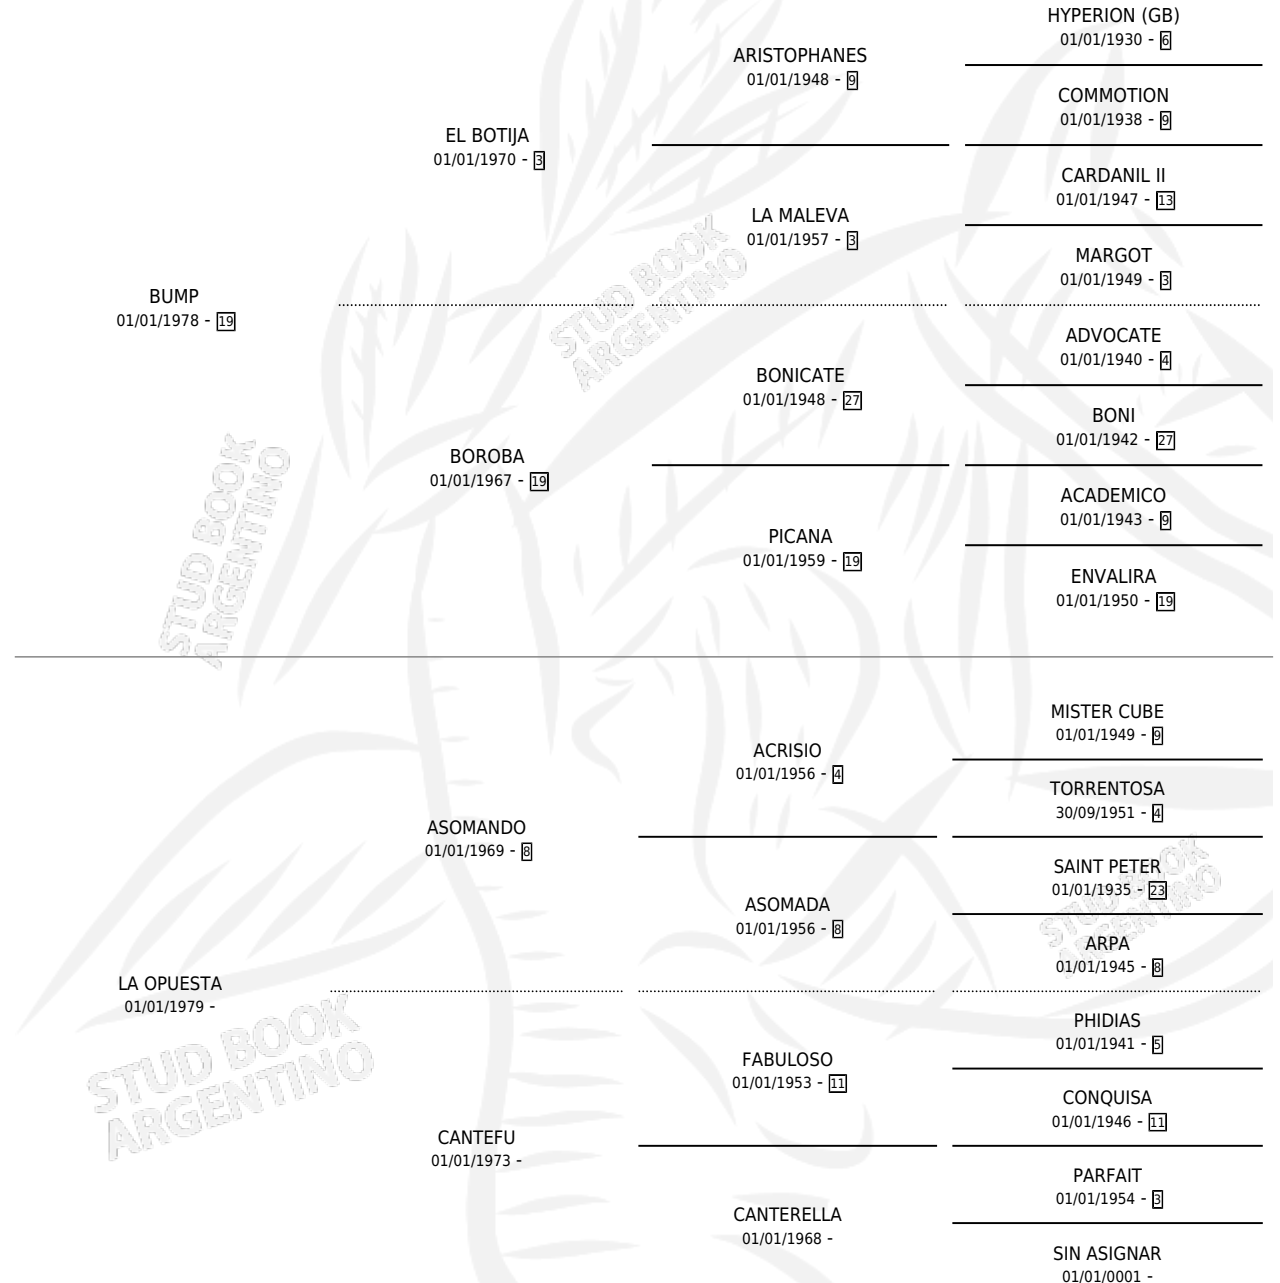

EL OPUESTO

por **BUMP** y **LA OPUESTA** por **ASOMANDO**

Argentina · Macho · Alazan · SP · 15/10/1993
Familia · Volumen 35

ESTADO

TIPIFICACIÓN SANGUÍNEA	X
TIPIFICACIÓN POR ADN	X
PASAPORTE	X
IDENTIFICACIÓN POR MICROCHIP	X
REPRODUCTOR	X

Lugar de nacimiento: El Imposible

Criador: Sin dato

PEDIGREE

EL OPUESTO

Datos oficiales del Stud Book Argentino

Documento generado el 11/05/2026

studbook.org.ar