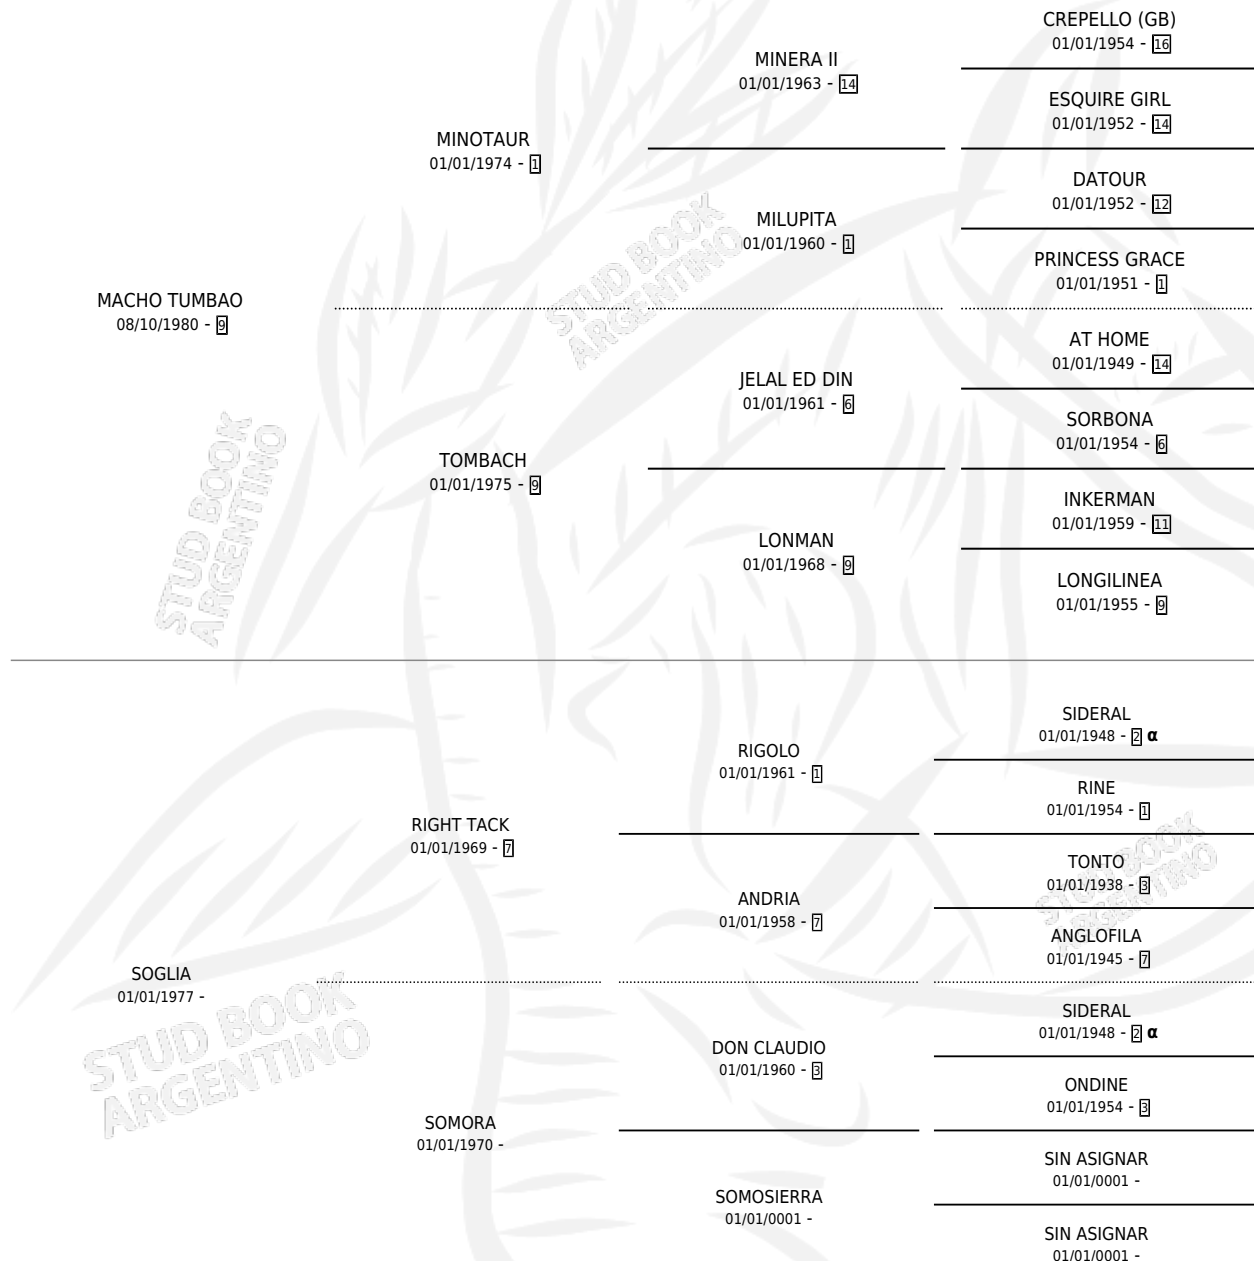

MACHO ROJO

por MACHO TUMBAO y SOGLIA por RIGHT TACK

Argentina · Macho · Alazan · SP · 06/10/1993
Familia · Volumen 35

ESTADO

TIPIFICACIÓN SANGUÍNEA	X
TIPIFICACIÓN POR ADN	X
PASAPORTE	X
IDENTIFICACIÓN POR MICROCHIP	X
REPRODUCTOR	X

Lugar de nacimiento: El Arroyo

Criador: El Arroyo

PEDIGREE

INBREEDING : α

MACHO ROJO

Datos oficiales del Stud Book Argentino

Documento generado el 10/05/2026

studbook.org.ar