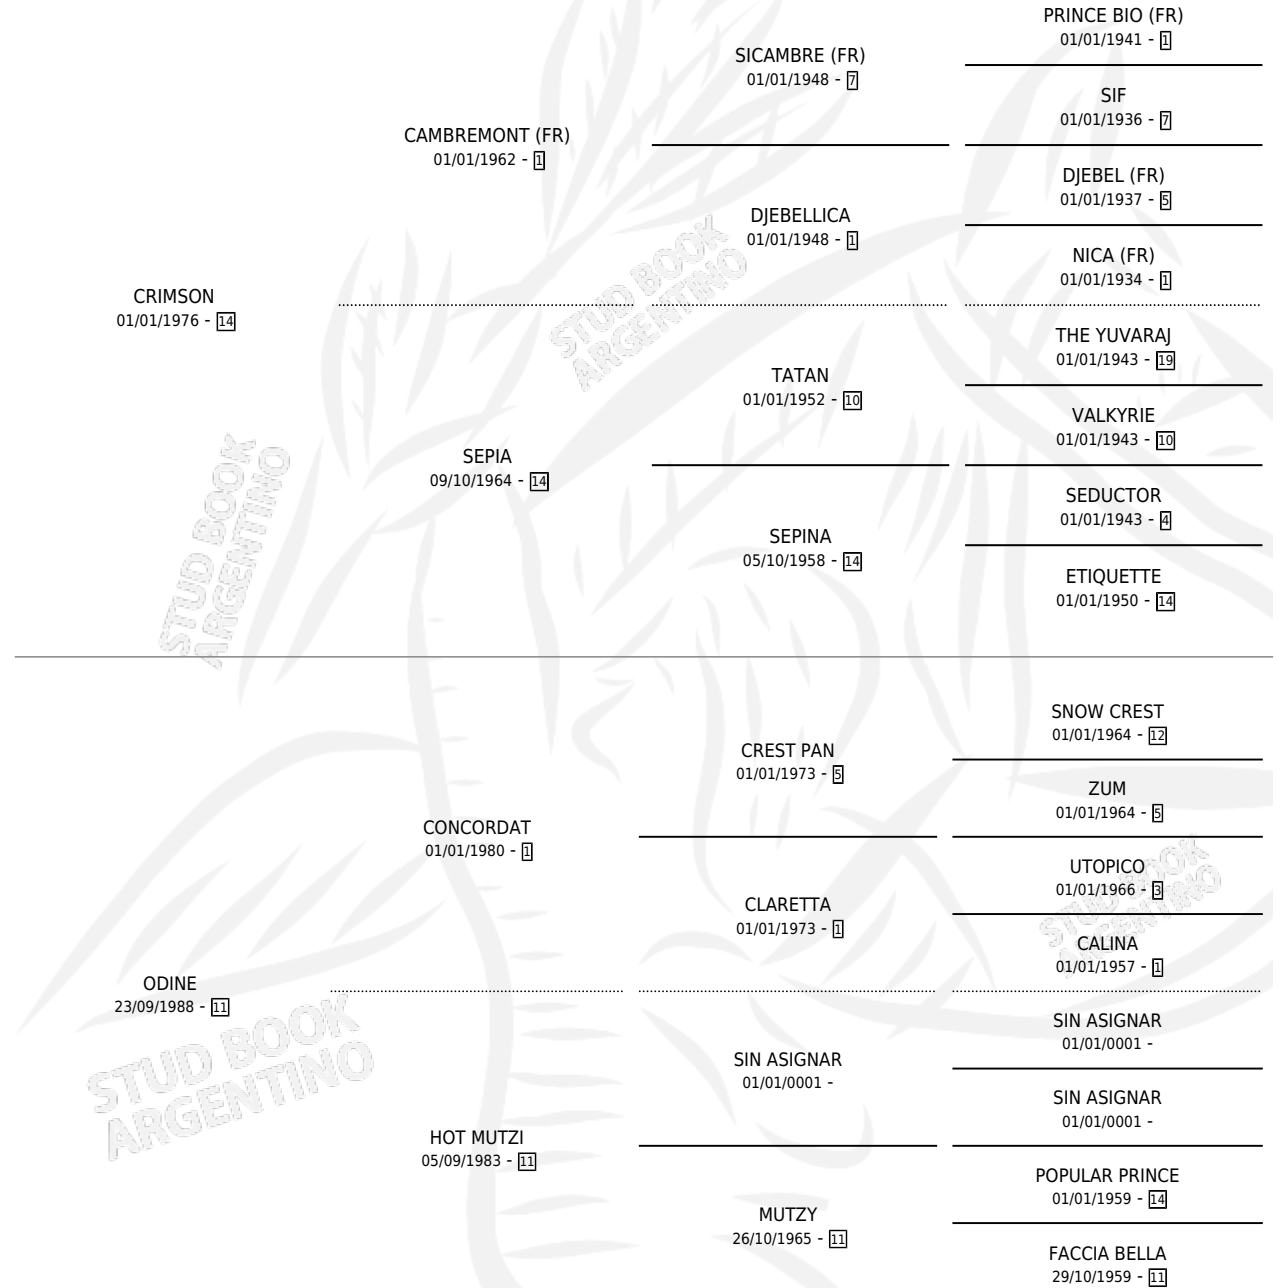

Lugar de nacimiento: Campo particular

Criador: Sin dato

~

HIJOS

	MACHOS	HEMBRAS
2 NACIERON	1	1
SIN ACTUACIONES		

PEDIGREE

CAMPAÑA

Solo carreras oficiales de Argentina