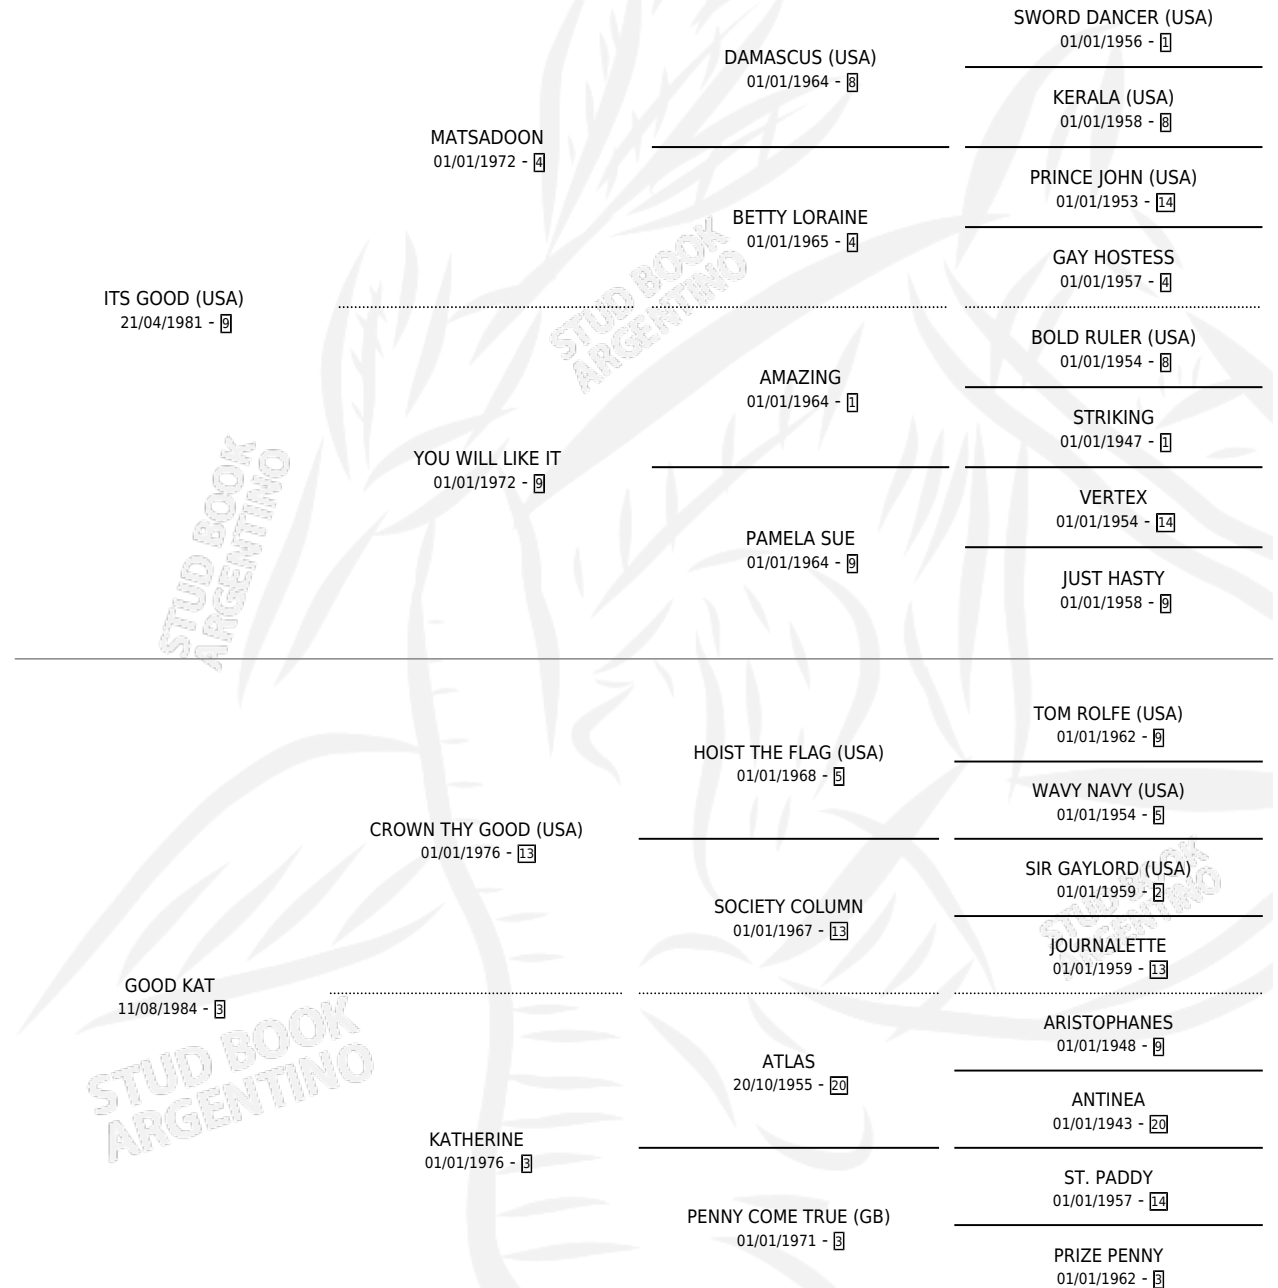

ALMA DE LOCA

por ITS GOOD (USA) y GOOD KAT por CROWN THY GOOD (USA)

Argentina · Hembra · Zaino Doradillo · SP · 10/11/1993
Familia 3-h · Volumen 35

ESTADO

TIPIFICACIÓN SANGUÍNEA	✓
TIPIFICACIÓN POR ADN	✓
PASAPORTE	X
IDENTIFICACIÓN POR MICROCHIP	X
REPRODUCTOR	✓

Lugar de nacimiento: La Colina
Criador: Sin dato

~

HIJOS

	MACHOS	HEMBRAS
11 NACIERON	5	6
6 CORRIERON	4	2
4 GANARON	2	2
0 GANADORES CL	0 GANADORES GR	0 GANADORES G1

PEDIGREE