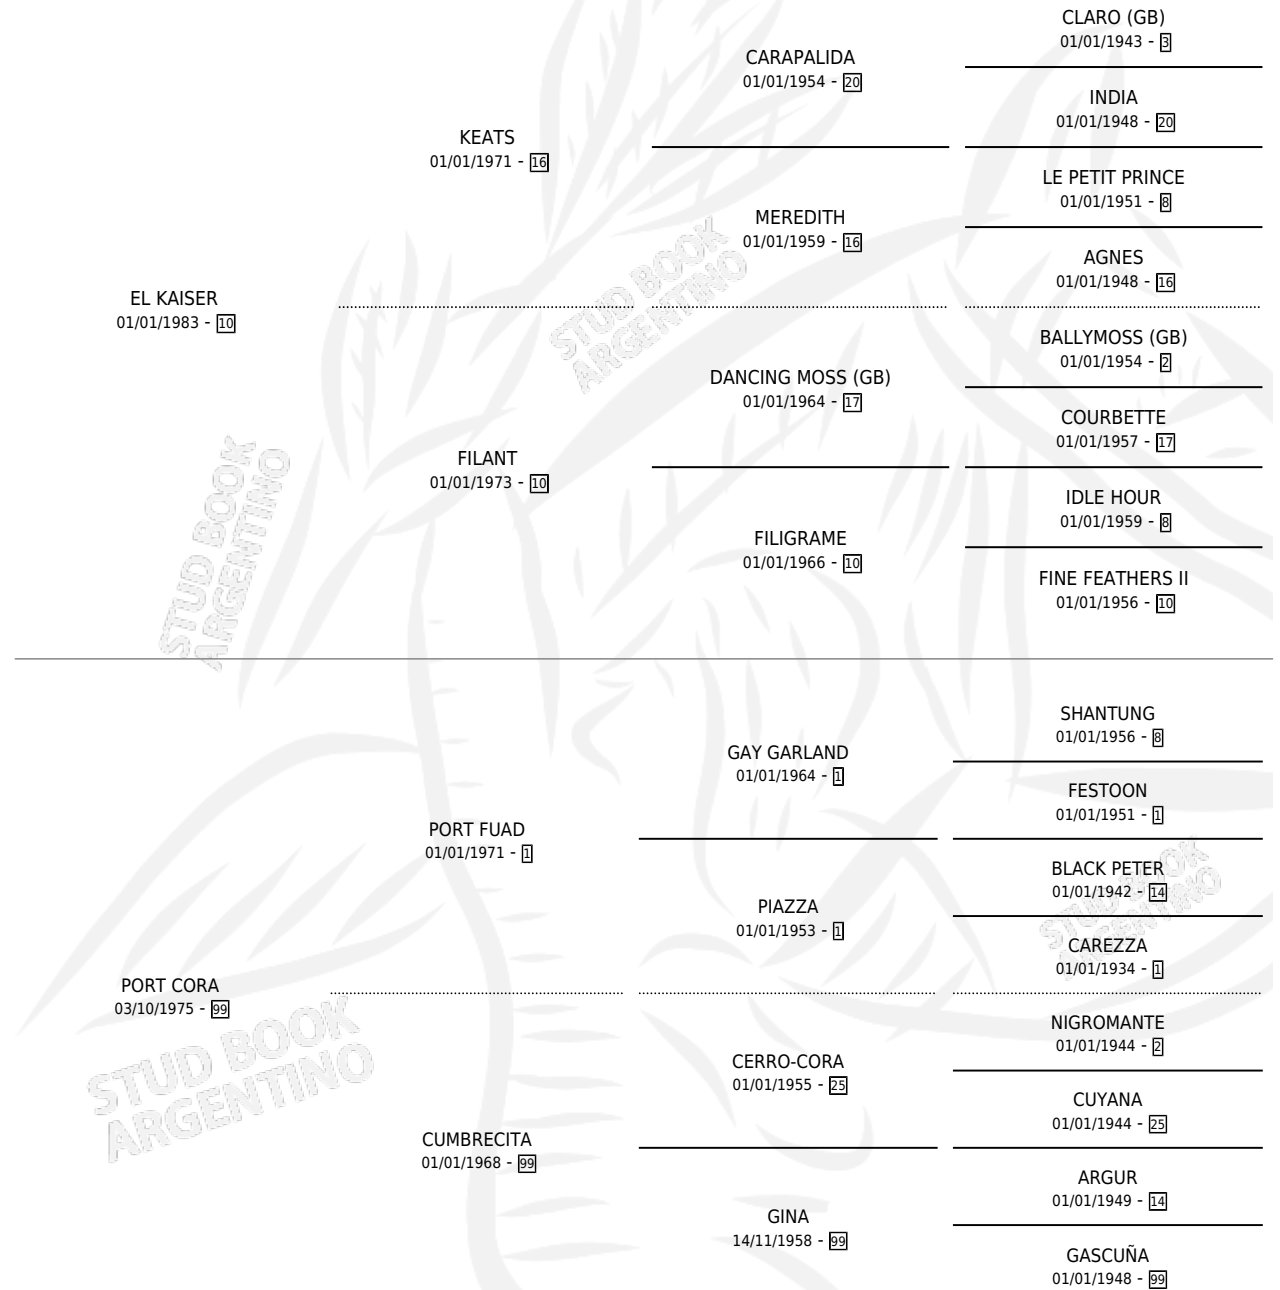

KAIPETISA

por EL KAISER y PORT CORA por PORT FUAD

Argentina · Hembra · Tordillo · SP · 25/10/1993
Familia 99 · Volumen 35

ESTADO

TIPIFICACIÓN SANGUÍNEA	X
TIPIFICACIÓN POR ADN	X
PASAPORTE	X
IDENTIFICACIÓN POR MICROCHIP	X
REPRODUCTOR	X

Lugar de nacimiento: La Alegria

Criador: Sin dato

PEDIGREE

KAIPETISA

Datos oficiales del Stud Book Argentino

Documento generado el 10/05/2026

studbook.org.ar