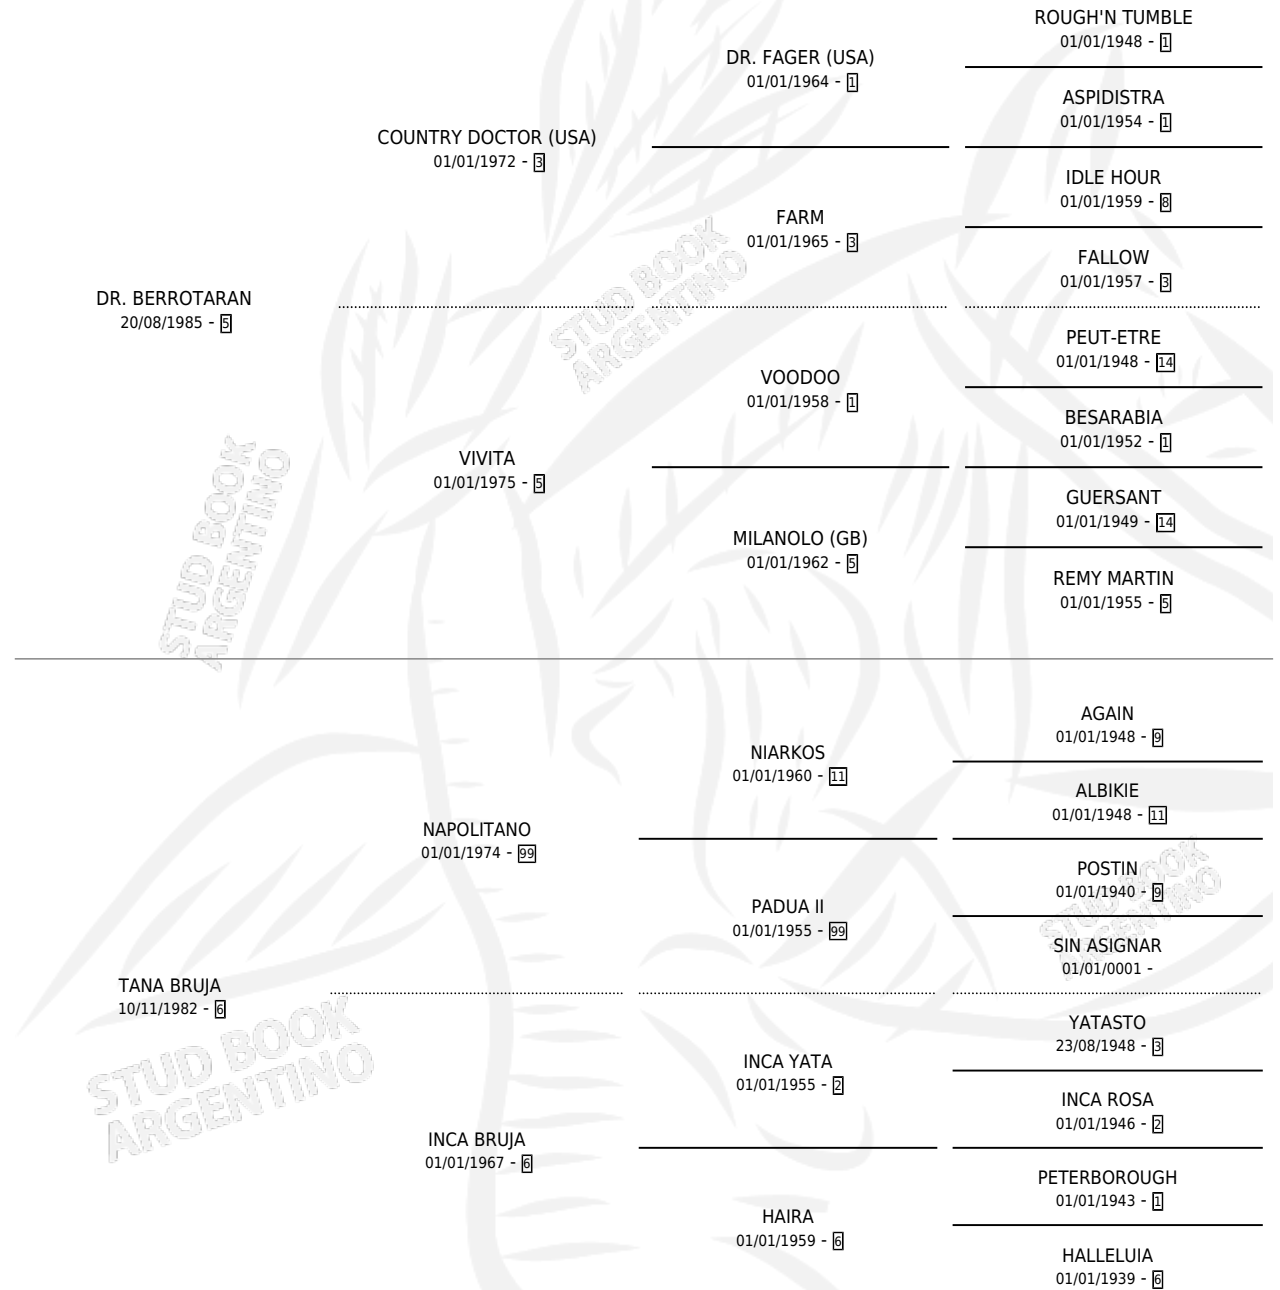

EL TIFON

por DR. BERROTARAN y TANA BRUJA por NAPOLITANO

Argentina · Macho · Zaino · SP · 02/11/1993
Familia 6-f · Volumen 35

ESTADO

TIPIFICACIÓN SANGUÍNEA	X
TIPIFICACIÓN POR ADN	X
PASAPORTE	X
IDENTIFICACIÓN POR MICROCHIP	X
REPRODUCTOR	X

Lugar de nacimiento: El Federal

Criador: Sin dato

PEDIGREE

EL TIFON

Datos oficiales del Stud Book Argentino

Documento generado el 14/05/2026

studbook.org.ar