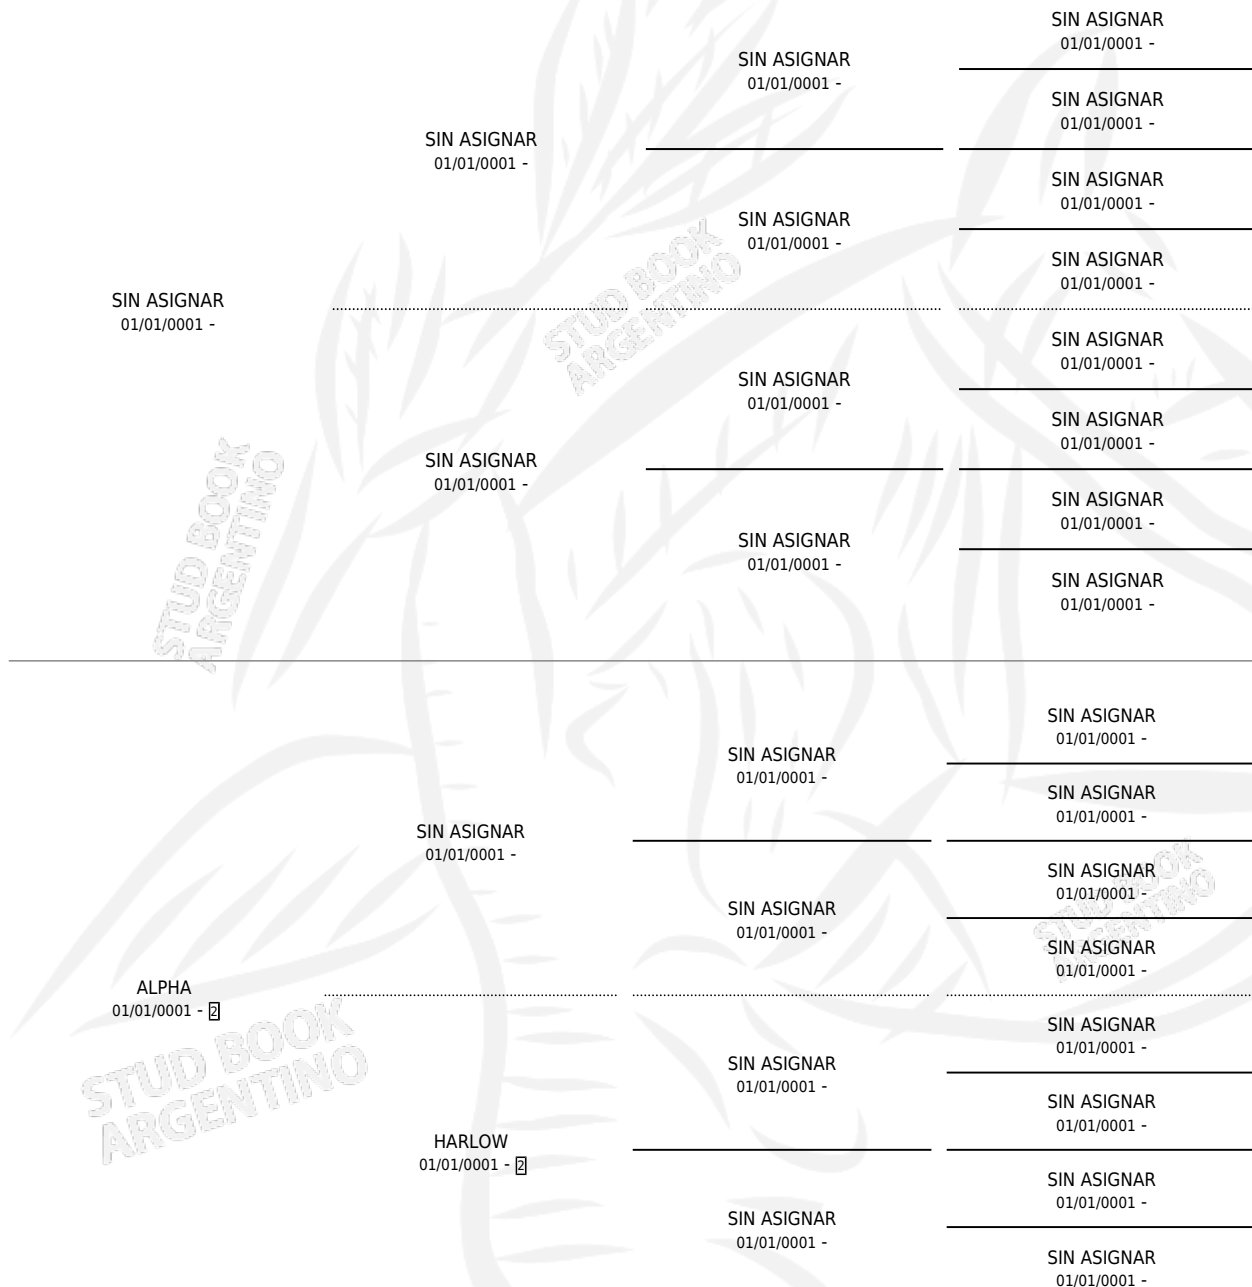

CAFARD

por SIN ASIGNAR y ALPHA por SIN ASIGNAR

Argentina · Hembra · Zaino Colorado · SP · 01/01/1972
Familia 2 · Volumen 28

ESTADO

TIPIFICACIÓN SANGUÍNEA	X
TIPIFICACIÓN POR ADN	X
PASAPORTE	X
IDENTIFICACIÓN POR MICROCHIP	X
REPRODUCTOR	✓

Lugar de nacimiento: Campo particular

Criador: Sin dato

~

HIJOS

	MACHOS	HEMBRAS
3 NACIERON	1	2
SIN ACTUACIONES		

PEDIGREE