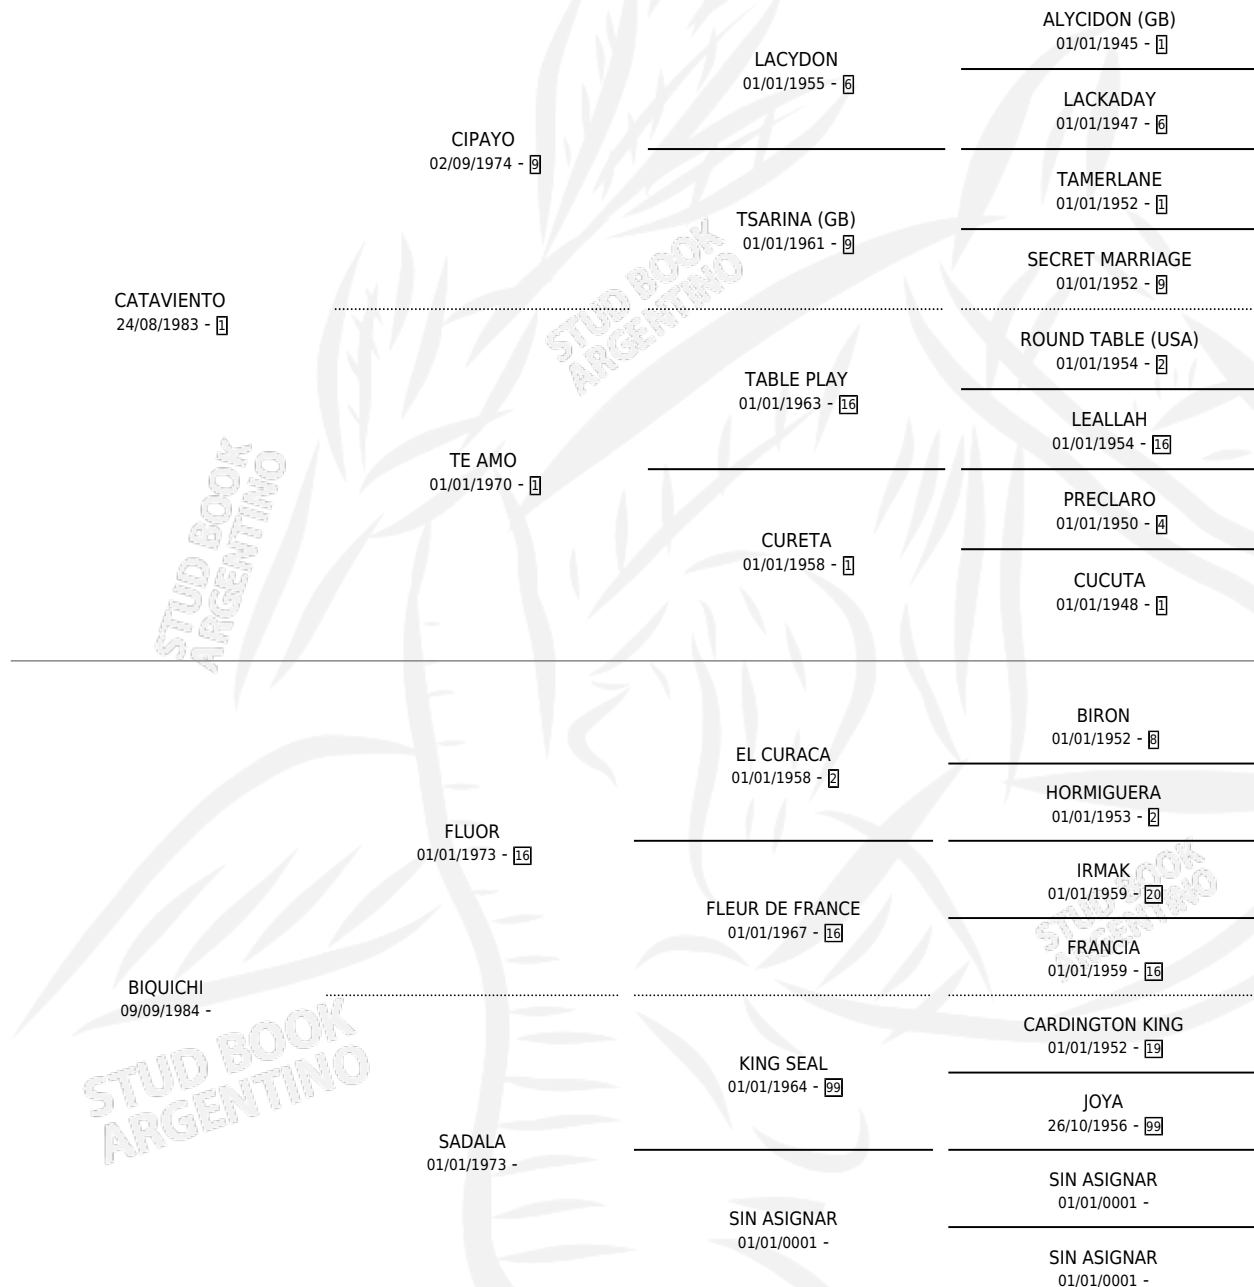

NO SE PUEDE

por **CATAVIENTO** y **BIQUICHI** por **FLUOR**

Argentina · Hembra · Zaino · SP · 25/10/1993
Familia · Volumen 35

ESTADO

TIPIFICACIÓN SANGUÍNEA	X
TIPIFICACIÓN POR ADN	X
PASAPORTE	X
IDENTIFICACIÓN POR MICROCHIP	X
REPRODUCTOR	X

Lugar de nacimiento: El Yarara

Criador: Francisoni Pedro Bautista

PEDIGREE

NO SE PUEDE

Datos oficiales del Stud Book Argentino

Documento generado el 06/05/2026

studbook.org.ar