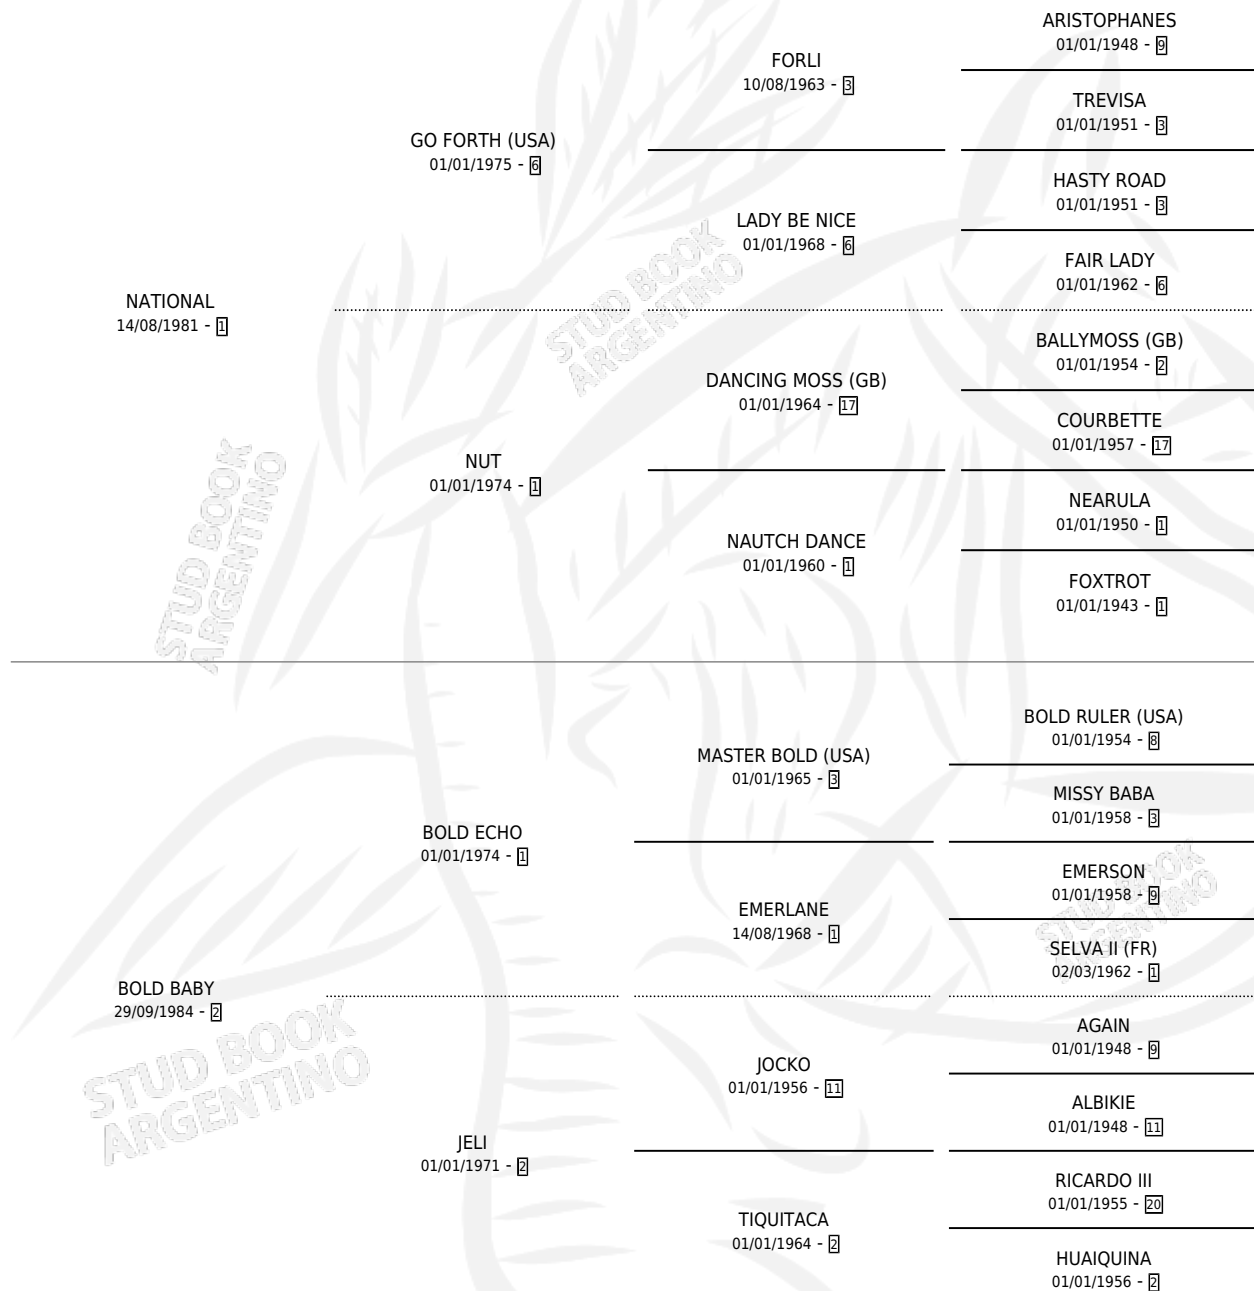

VASCA NACIONAL

por NATIONAL y BOLD BABY por BOLD ECHO

Argentina · Hembra · Tordillo · SP · 04/11/1993
Familia 2-n · Volumen 35

ESTADO

TIPIFICACIÓN SANGUÍNEA	✓
TIPIFICACIÓN POR ADN	✓
PASAPORTE	X
IDENTIFICACIÓN POR MICROCHIP	X
REPRODUCTOR	✓

Lugar de nacimiento: Mision

Criador: Sin dato

~

HIJOS

	MACHOS	HEMBRAS
3 NACIERON	2	1
1 CORRIERON	0	1

SIN ACTUACIONES

PEDIGREE

CAMPAÑA

Solo carreras oficiales de Argentina

POR EDAD

EDAD	CC	1°	2°	3°	4°	5°	NP	CLC	CLG	CLCG1	CLGG1	IMPORTE	GANANCIA / CC
4 AÑOS	3	0	1	1	0	0	1	0	0	0	0	\$1,772	\$591
TOTALES	3	0	1	1	0	0	1	0	0	0	0	\$1,772	\$591
%		0.0%	33.3%	33.3%	0.0%	0.0%	33.3%	0.0%	0.0%	0.0%	0.0%		