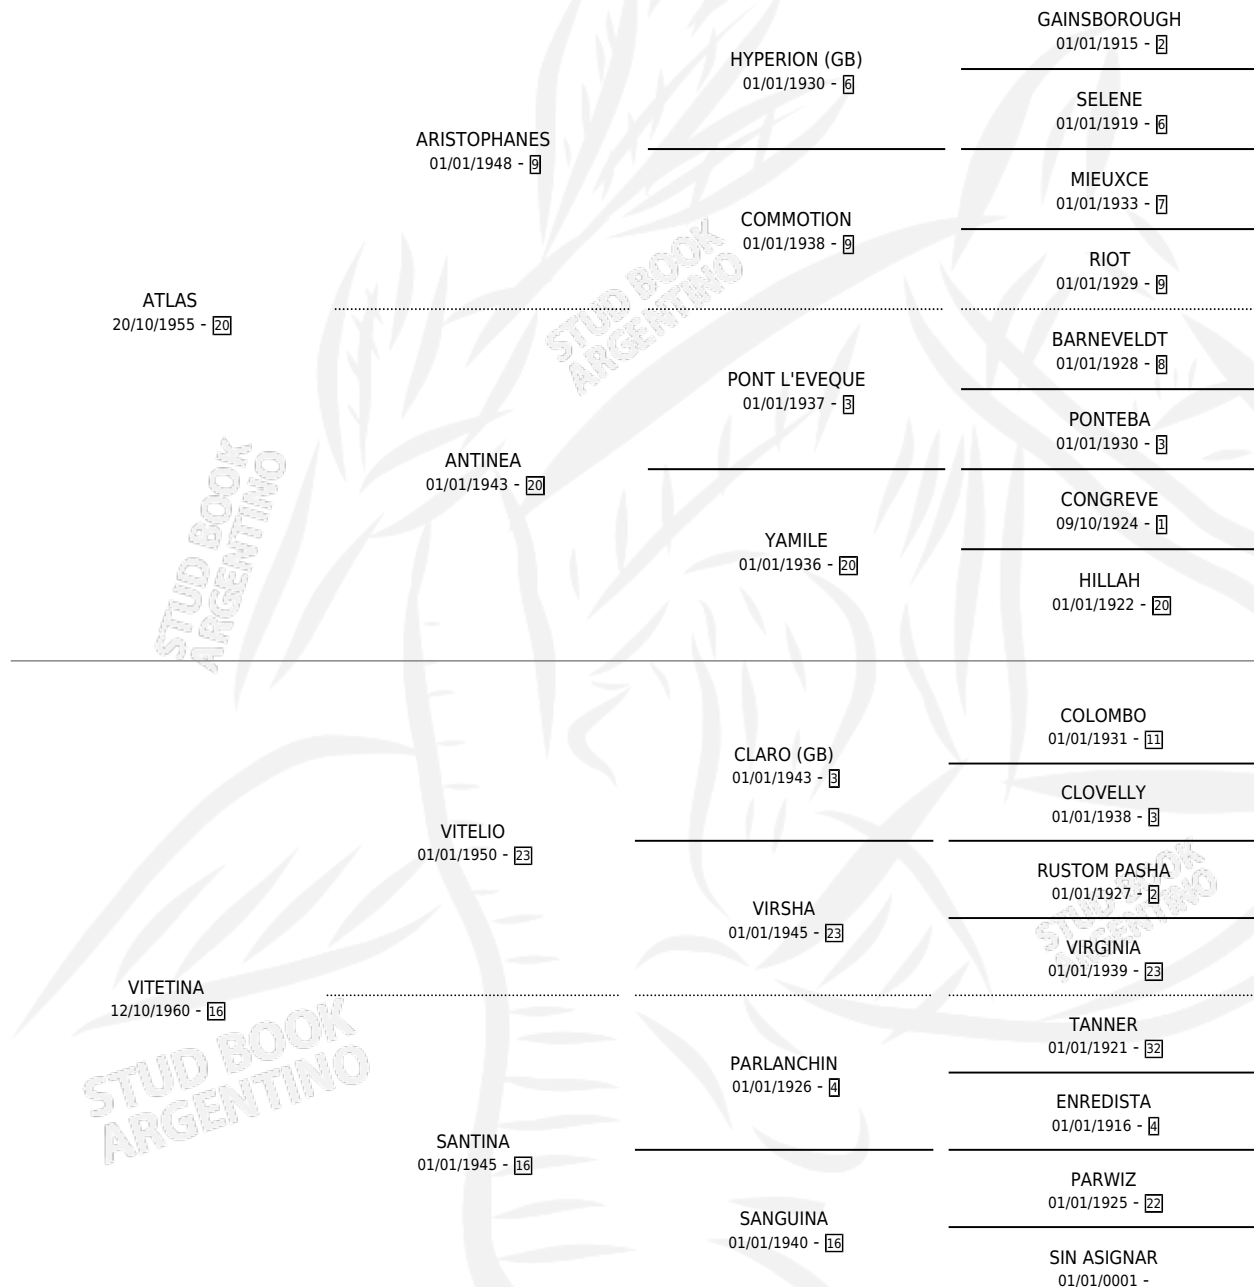

DOÑA CLARA

por ATLAS y VITETINA por VITELIO

Argentina · Hembra · Alazan · SP · 15/08/1972
Familia 16-e · Volumen 28

ESTADO

TIPIFICACIÓN SANGUÍNEA	X
TIPIFICACIÓN POR ADN	X
PASAPORTE	X
IDENTIFICACIÓN POR MICROCHIP	X
REPRODUCTOR	✓

Lugar de nacimiento: Campo particular

Criador: Sin dato

~

HIJOS

	MACHOS	HEMBRAS
9 NACIERON	2	7
5 CORRIERON	1	4
3 GANARON	0	3
0 GANADORES CL	0 GANADORES GR	0 GANADORES G1

PEDIGREE

CAMPAÑA

Solo carreras oficiales de Argentina

SERVICIOS

Servicios **8** / Nacimientos **4** / Efectividad **50.00%**

PADRILLO	PRODUCTO	CRIADOR	1ER SERVICIO	ÚLTIMO SERVICIO
POTOMAC	∅		10/11/1990	14/11/1990
POTOMAC	∅		17/10/1989	17/10/1989
EL SERRANO	CLARA VENTAJA (H A, 16/09/1989)	SIN DATO	02/10/1988	02/10/1988
CIPAYO	EL ALIADO (M ZD, 30/08/1988)	SIN DATO	18/08/1987	10/09/1987
SIN ASIGNAR	∅		31/12/1986	31/12/1986
CROWN THY GOOD (USA)	GOOD MANAGER (M Z, 10/08/1986)	SIN DATO	26/08/1985	18/09/1985
CROWN THY GOOD (USA)	AGUA CLARA (H Z, 01/09/1984)	SIN DATO		
CROWN THY GOOD (USA)	∅			