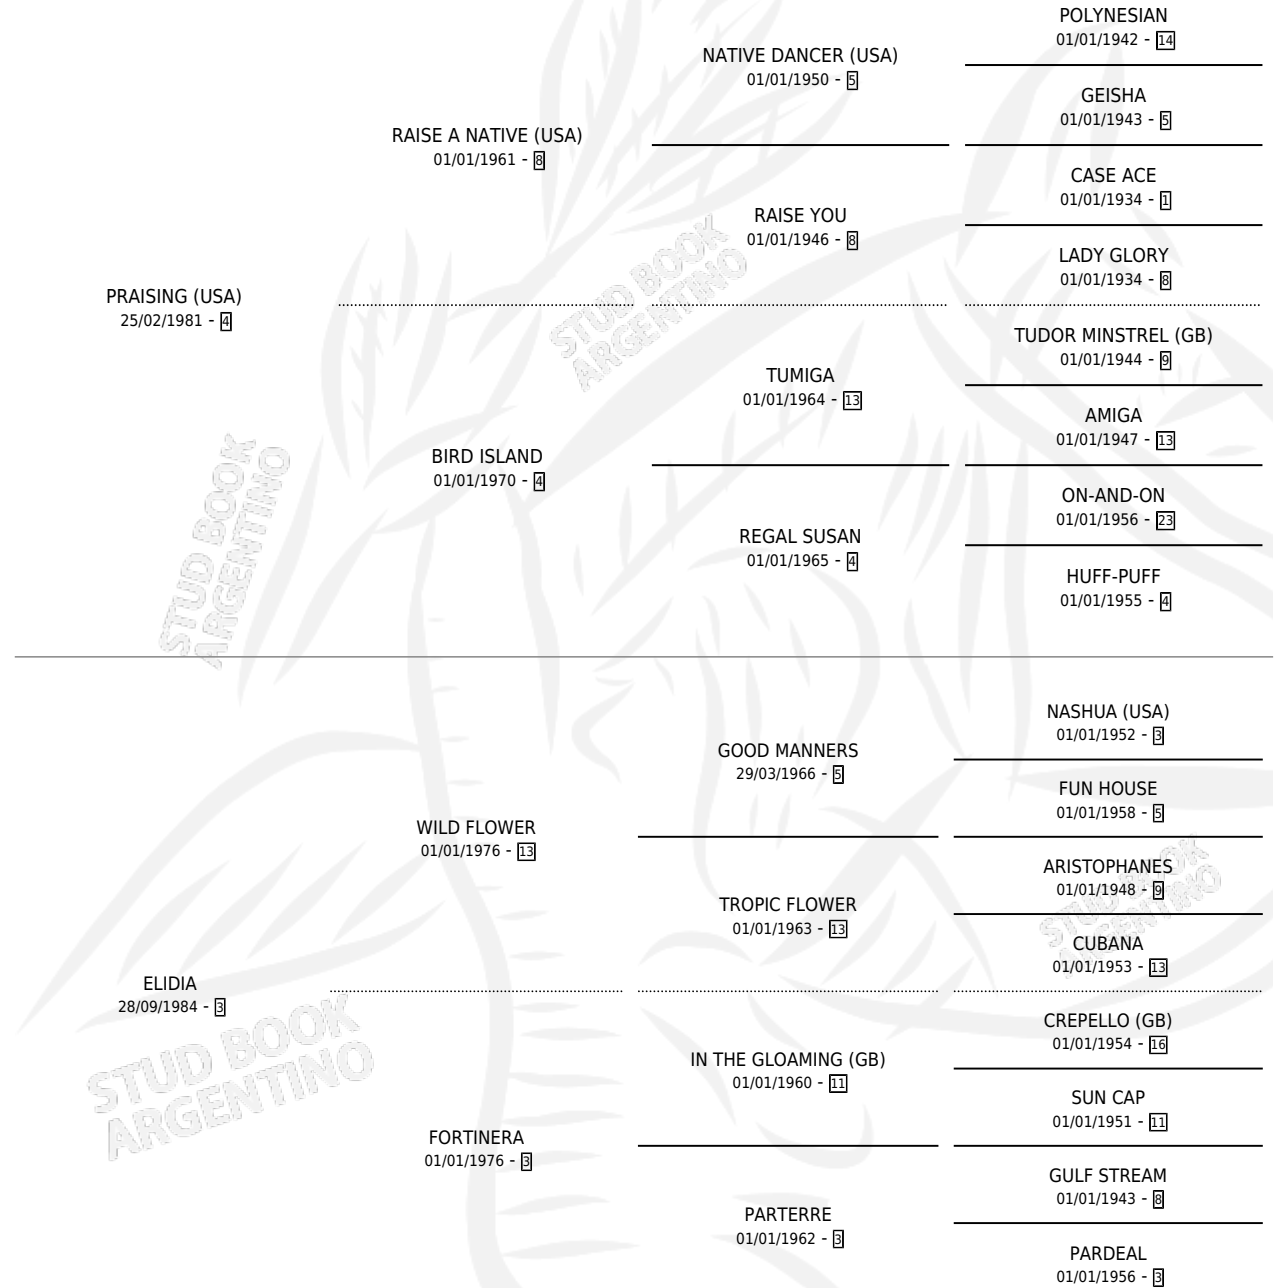

LADY THREE

por **PRAISING (USA)** y **ELIDIA** por **WILD FLOWER**

Argentina · Hembra · Alazan Tostado · SP · 21/10/1993
Familia 3 · Volumen 35

ESTADO

TIPIFICACIÓN SANGUÍNEA	X
TIPIFICACIÓN POR ADN	X
PASAPORTE	X
IDENTIFICACIÓN POR MICROCHIP	X
REPRODUCTOR	X

Lugar de nacimiento: Los Criadores

Criador: Sin dato

PEDIGREE

CAMPAÑA

Solo carreras oficiales de Argentina

POR EDAD

EDAD	CC	1°	2°	3°	4°	5°	NP	CLC	CLG	CLCG1	CLGG1	IMPORTE	GANANCIA / CC
3 AÑOS	1	0	0	0	0	0	1	0	0	0	0	\$0	\$0
TOTALES	1	0	0	0	0	0	1	0	0	0	0	\$0	\$0
%		0.0%	0.0%	0.0%	0.0%	0.0%	100%	0.0%	0.0%	0.0%	0.0%		