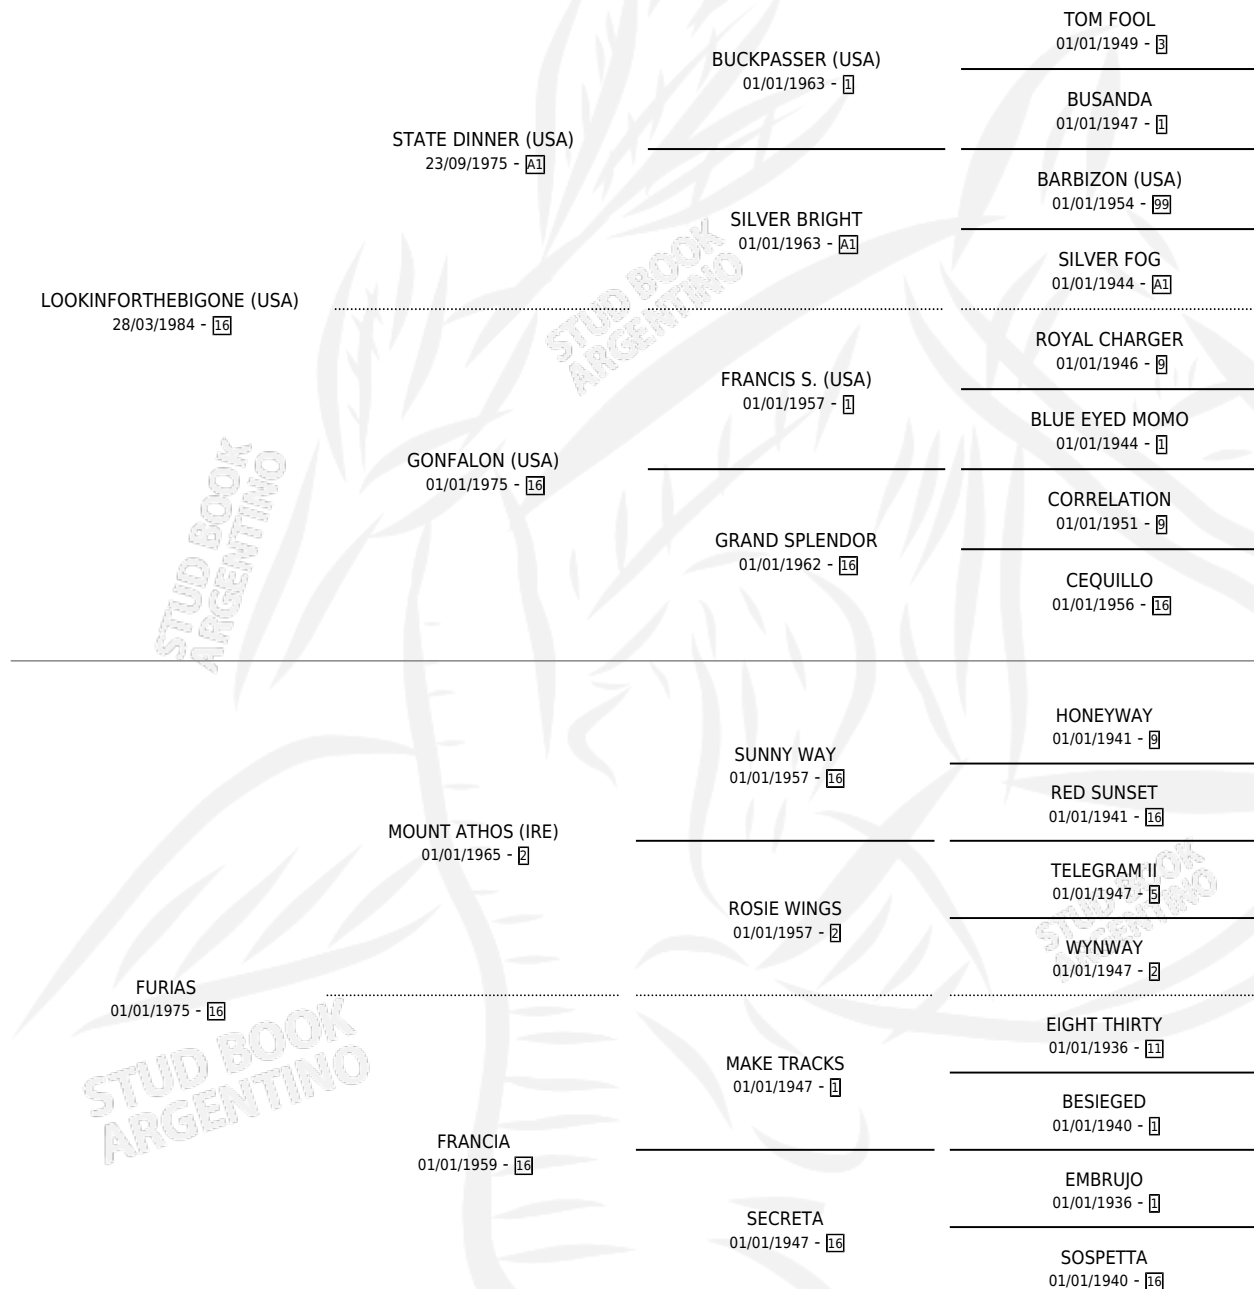

FULL LOOKING

por LOOKINFORTHEBIGONE (USA) y FURIAS por MOUNT ATHOS (IRE)

Argentina · Hembra · Alazan · SP · 24/10/1993
Familia 16-e · Volumen 35

ESTADO

TIPIFICACIÓN SANGUÍNEA	✓
TIPIFICACIÓN POR ADN	✓
PASAPORTE	X
IDENTIFICACIÓN POR MICROCHIP	X
REPRODUCTOR	✓

Lugar de nacimiento: La Quebrada
Criador: La Quebrada

~

HIJOS

	MACHOS	HEMBRAS
7 NACIERON	1	6
4 CORRIERON	1	3
2 GANARON	1	1

0	0	0
GANADORES CL	GANADORES GR	GANADORES G1

PEDIGREE