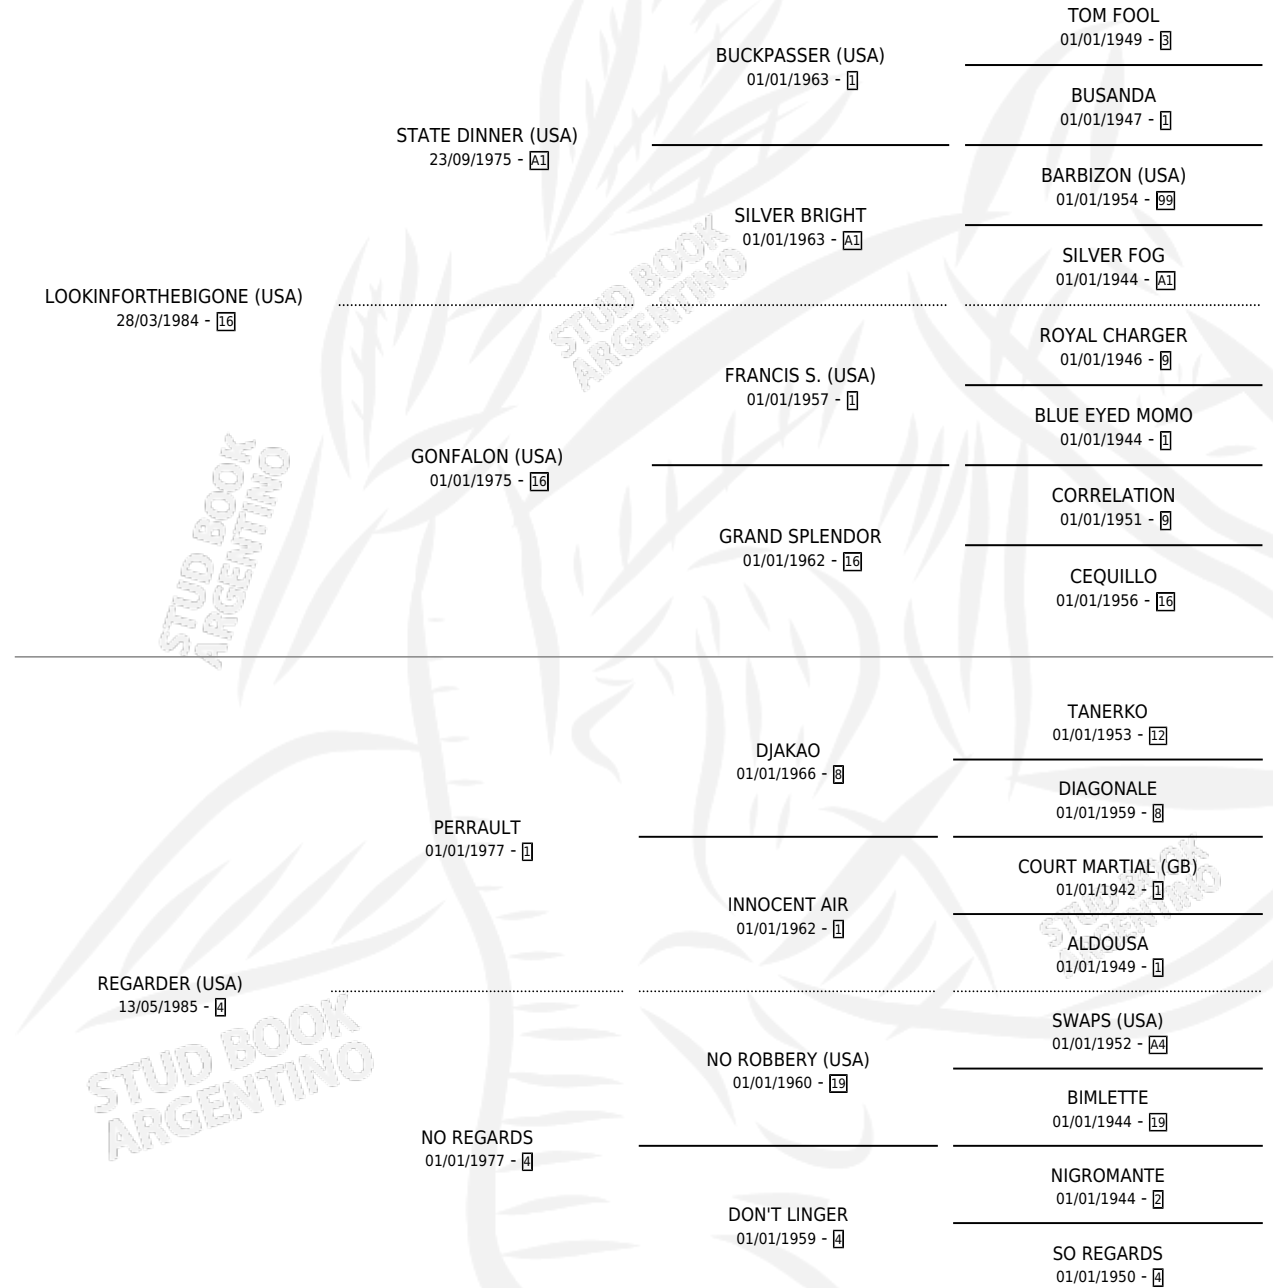

REAL ALTEZA

por LOOKINFORTHEBIGONE (USA) y REGARDER (USA)
por PERRAULT

Argentina · Hembra · Alazan · SP · 26/10/1993
Familia 4-r · Volumen 35

ESTADO

TIPIFICACIÓN SANGUÍNEA	X
TIPIFICACIÓN POR ADN	X
PASAPORTE	X
IDENTIFICACIÓN POR MICROCHIP	X
REPRODUCTOR	X

Lugar de nacimiento: La Quebrada
Criador: La Quebrada

PEDIGREE

CAMPAÑA

Solo carreras oficiales de Argentina

POR EDAD

EDAD	CC	1°	2°	3°	4°	5°	NP	CLC	CLG	CLCG1	CLGG1	IMPORTE	GANANCIA / CC
2 AÑOS	2	0	0	0	0	0	2	0	0	0	0	\$0	\$0
3 AÑOS	14	1	1	1	1	1	9	0	0	0	0	\$6,150	\$439
TOTALES	16	1	1	1	1	1	11	0	0	0	0	\$6,150	\$384
%		6.3%	6.3%	6.3%	6.3%	6.3%	68.8%	0.0%	0.0%	0.0%	0.0%		