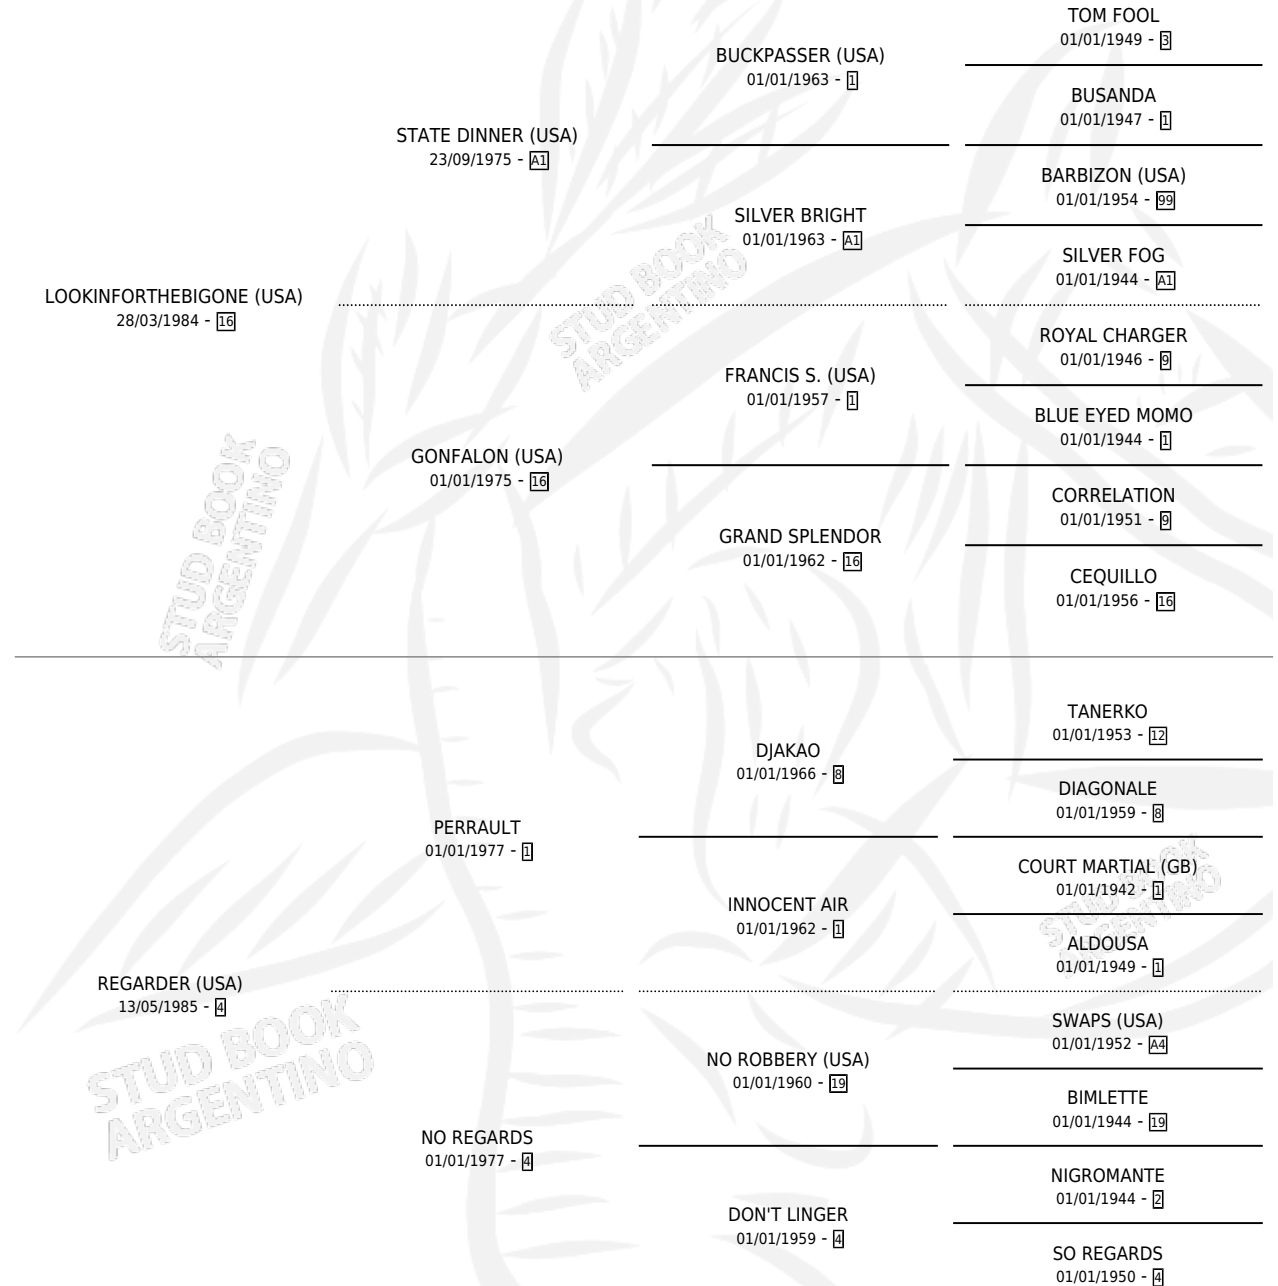

REAL ALTEZA

por LOOKINFORTHEBIGONE (USA) y REGARDER (USA)
por PERRAULT

Argentina · Hembra · Alazan · SP · 26/10/1993
Familia 4-r · Volumen 35

ESTADO

TIPIFICACIÓN SANGUÍNEA	X
TIPIFICACIÓN POR ADN	X
PASAPORTE	X
IDENTIFICACIÓN POR MICROCHIP	X
REPRODUCTOR	X

Lugar de nacimiento: La Quebrada
Criador: La Quebrada

PEDIGREE

CAMPAÑA

Solo carreras oficiales de Argentina

POR EDAD

EDAD	CC	1°	2°	3°	4°	5°	NP	CLC	CLG	CLCG1	CLGG1	IMPORTE	GANANCIA / CC
2 AÑOS	2	0	0	0	0	0	2	0	0	0	0	\$0	\$0
3 AÑOS	14	1	1	1	1	1	9	0	0	0	0	\$6,150	\$439
TOTALES	16	1	1	1	1	1	11	0	0	0	0	\$6,150	\$384
%		6.3%	6.3%	6.3%	6.3%	6.3%	68.8%	0.0%	0.0%	0.0%	0.0%		