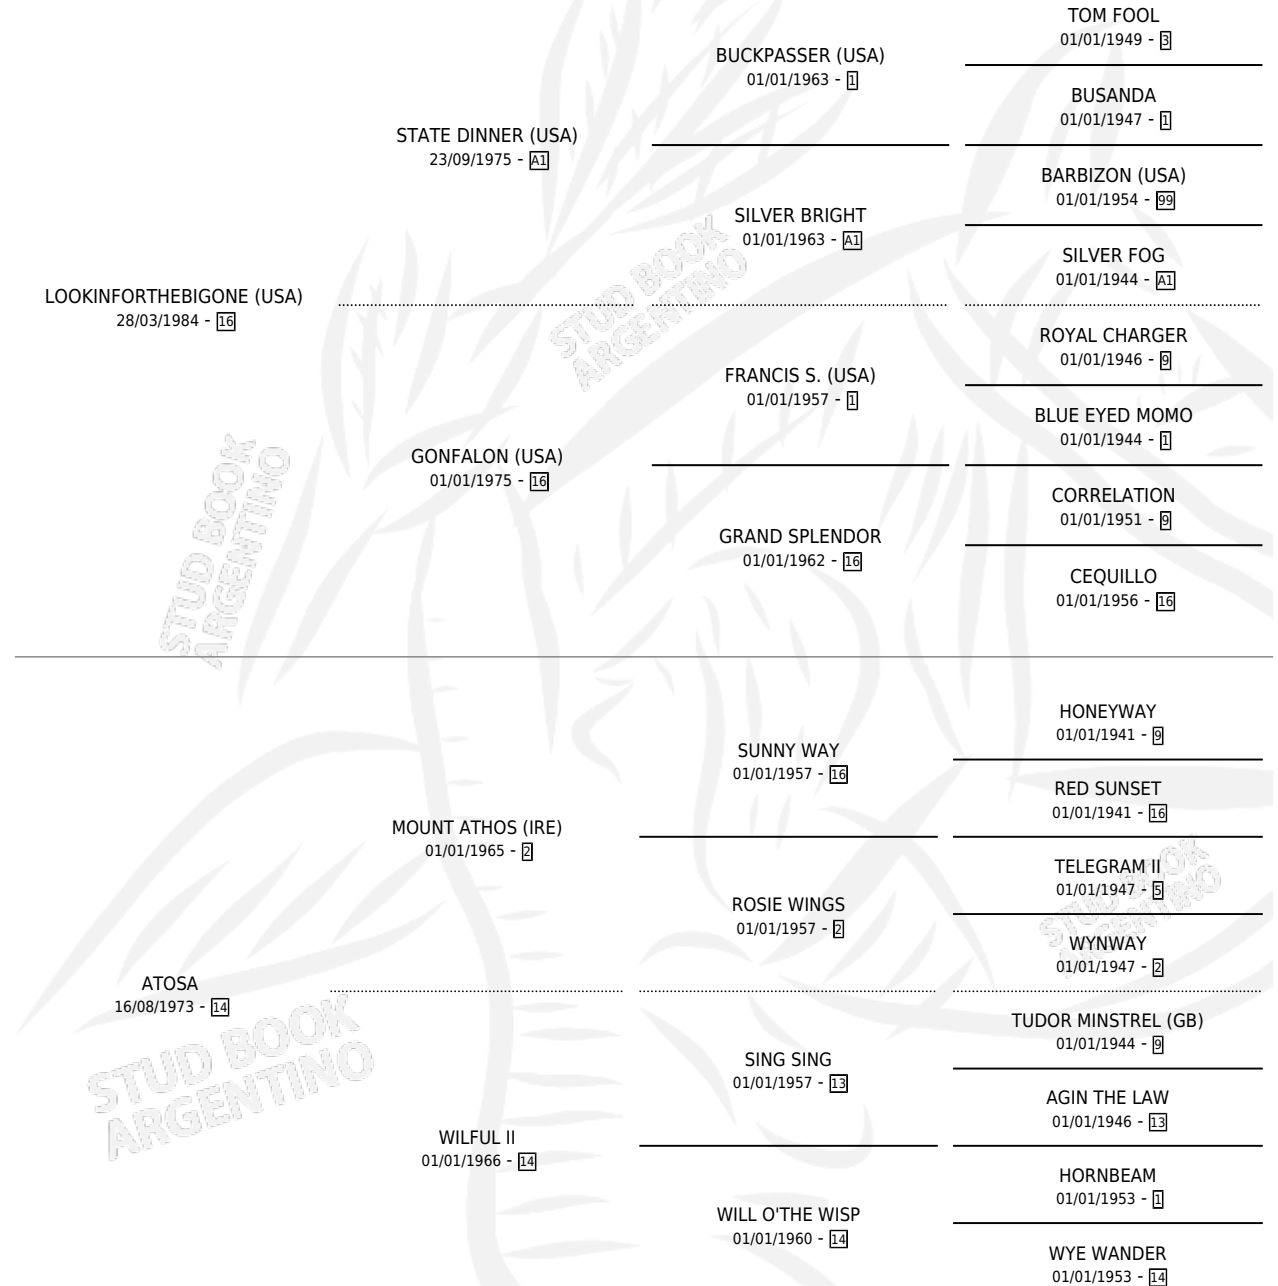

ALTO NIVEL

por LOOKINFORTHEBIGONE (USA) y ATOSA por MOUNT ATHOS (IRE)

Argentina · Macho · Zaino · SP · 27/10/1993
Familia 14-c · Volumen 35

ESTADO

TIPIFICACIÓN SANGUÍNEA	X
TIPIFICACIÓN POR ADN	X
PASAPORTE	X
IDENTIFICACIÓN POR MICROCHIP	X
REPRODUCTOR	X

Lugar de nacimiento: La Quebrada
Criador: La Quebrada

PEDIGREE

ALTO NIVEL

Datos oficiales del Stud Book Argentino

Documento generado el 12/05/2026

studbook.org.ar