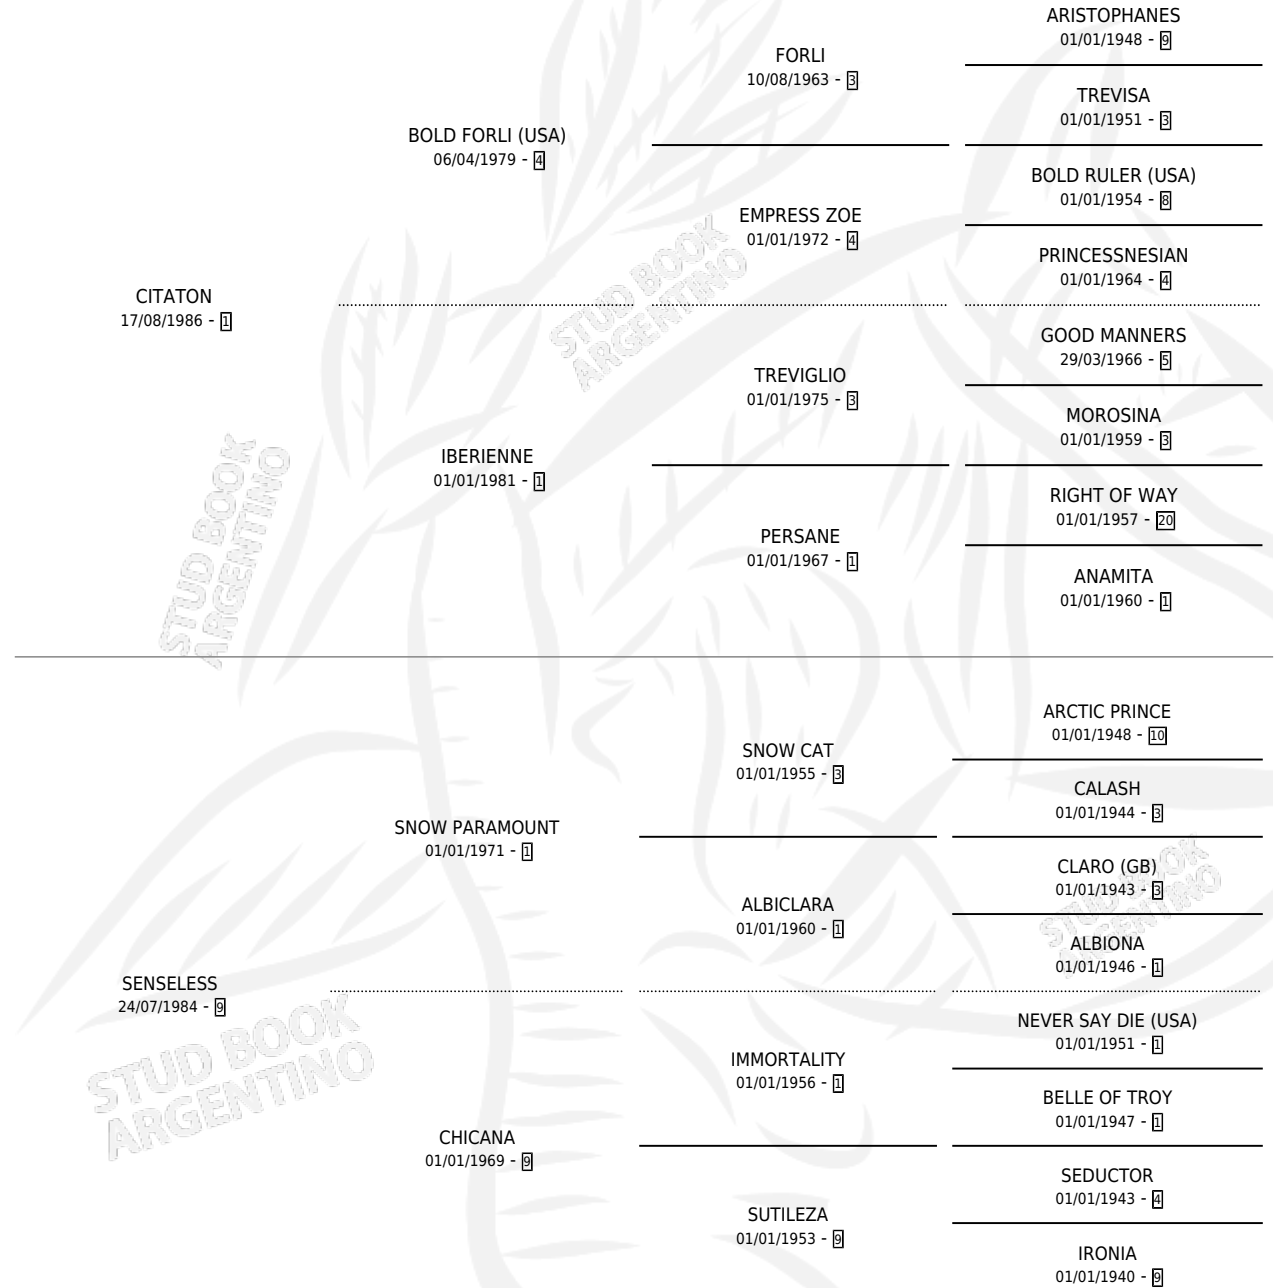

CITALESS

por CITATON y SENSELESS por SNOW PARAMOUNT

Argentina · Hembra · Zaino · SP · 18/09/1993
Familia 9-h · Volumen 35

ESTADO

TIPIFICACIÓN SANGUÍNEA	X
TIPIFICACIÓN POR ADN	X
PASAPORTE	X
IDENTIFICACIÓN POR MICROCHIP	X
REPRODUCTOR	X

Lugar de nacimiento: Don Fede

Criador: Sin dato

PEDIGREE