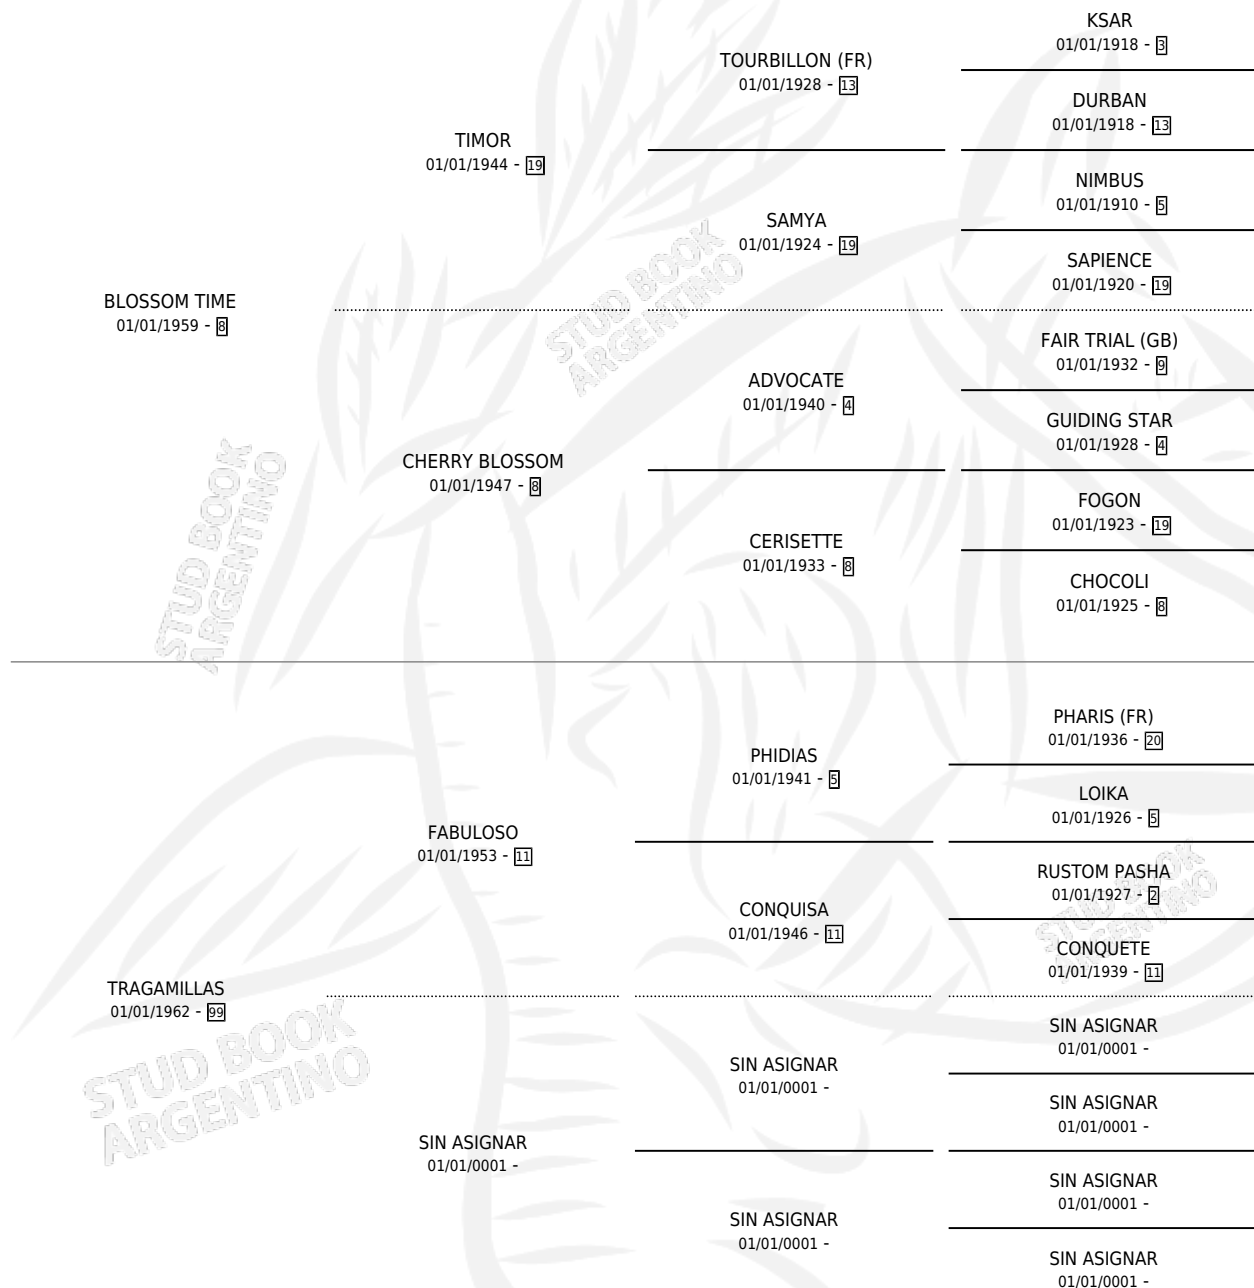

RASTRILLADA

por **BLOSSOM TIME** y **TRAGAMILLAS** por **FABULOSO**

Argentina · Hembra · Alazan · SP · 01/01/1972
Familia 99 · Volumen 28

ESTADO

TIPIFICACIÓN SANGUÍNEA	X
TIPIFICACIÓN POR ADN	X
PASAPORTE	X
IDENTIFICACIÓN POR MICROCHIP	X
REPRODUCTOR	✓

Lugar de nacimiento: Campo particular

Criador: Severino Manuel Sucesion

~

HIJOS

	MACHOS	HEMBRAS
4 NACIERON	2	2
3 CORRIERON	2	1
2 GANARON	1	1
0 GANADORES CL	0 GANADORES GR	0 GANADORES G1

PEDIGREE

S

cimientos 4 / Efectividad 36.36%

PADRILLO	PRODUCTO	CRIADOR	1ER SERVICIO	ÚLTIMO SERVICIO
FLYING GEORGE	Ø		07/09/1993	20/10/1993
RASTRILLADA	Ø		08/08/1992	26/09/1992
Datos oficiales del Stud Book Argentino	Ø		06/08/1991	03/12/1991
Documentó generado el 24/04/2026	Ø		25/09/1990	29/09/1990
J. GEORGE (USA) studbook.org.ar	Ø		25/09/1990	29/09/1990
J. GEORGE (USA)	EDUARDO GEORGE (M ZC, 17/08/1990) •MURIÓ EL 04/02/2000•	LOS NOGALES	02/09/1989	24/09/1989
J. GEORGE (USA)	Ø		16/08/1988	09/12/1988
J. GEORGE (USA)	LA JOTA POCHA (H Z, 05/08/1988)	LOS NOGALES	07/08/1987	22/08/1987
J. GEORGE (USA)	Ø		08/08/1986	08/08/1986
J. GEORGE (USA)	Ø		05/10/1985	05/10/1985
J. GEORGE (USA)	JOTA MANUELITA (H ZD, 24/09/1985) •MURIÓ EL 02/10/1994•	LOS NOGALES		
J. GEORGE (USA)	GEORGE MANUEL (M ZC, 02/09/1984)	SIN DATO		