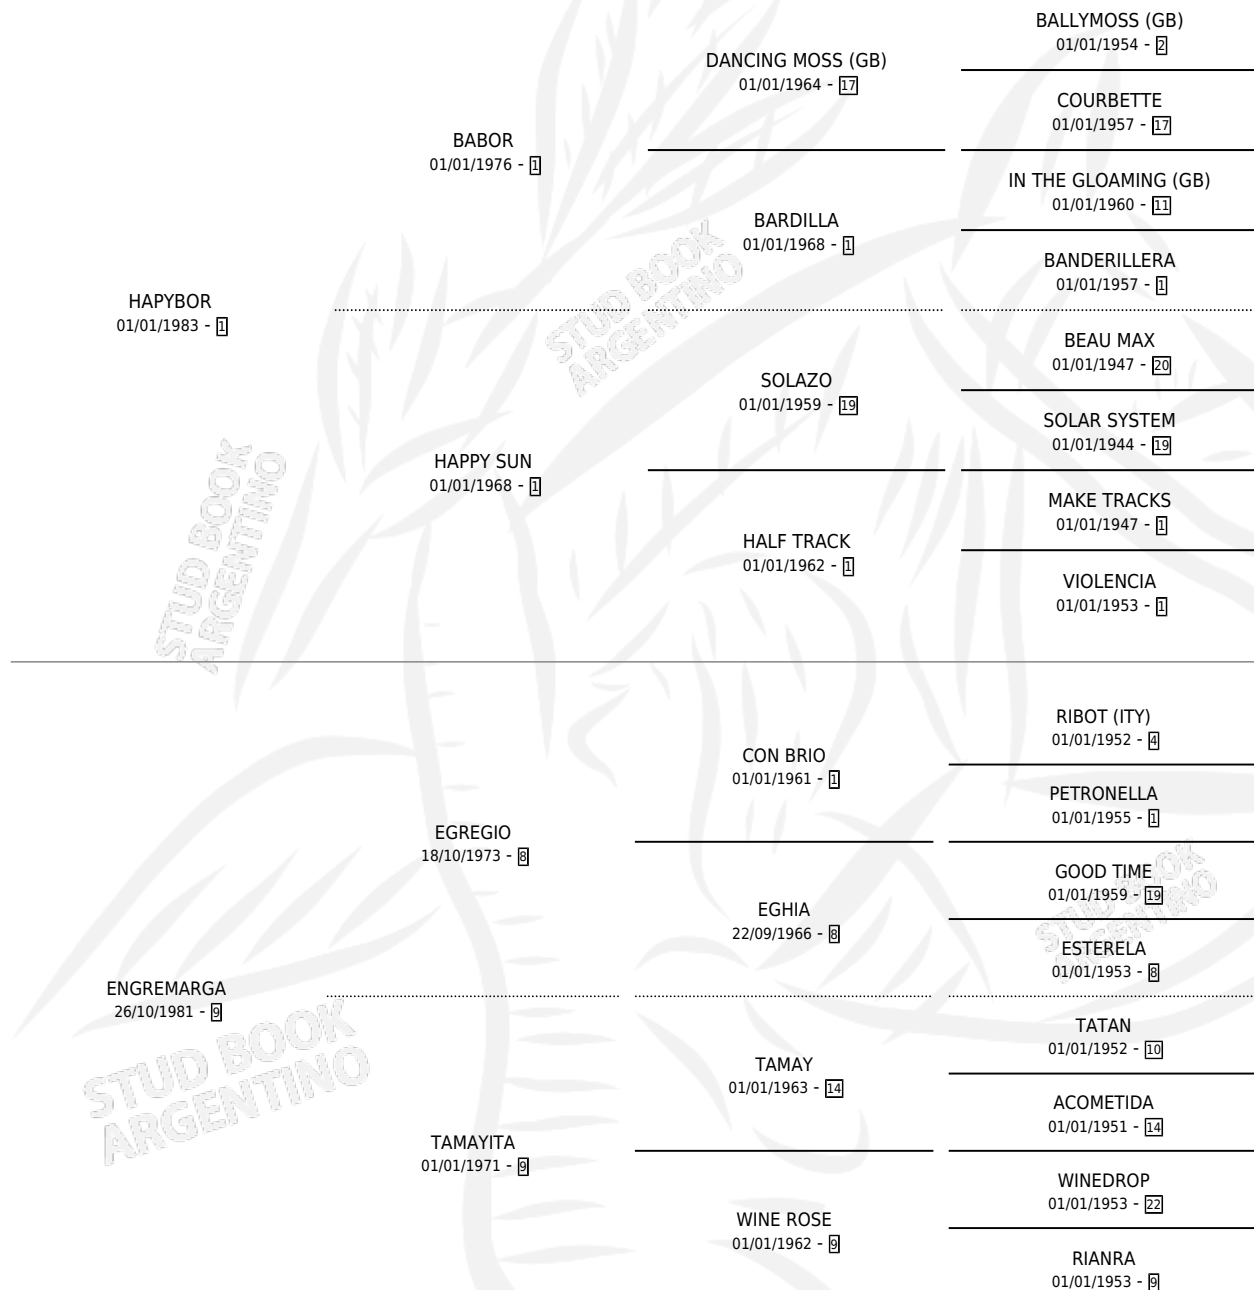

MADONNA BOR

por HAPYBOR y ENGREMARGA por EGREGIO

Argentina · Hembra · Zaino Doradillo · SP · 23/10/1993
Familia 9-g · Volumen 35

ESTADO

TIPIFICACIÓN SANGUÍNEA	X
TIPIFICACIÓN POR ADN	X
PASAPORTE	X
IDENTIFICACIÓN POR MICROCHIP	X
REPRODUCTOR	X

Lugar de nacimiento: Walter Hugo

Criador: Sin dato

PEDIGREE

CAMPAÑA

Solo carreras oficiales de Argentina

POR EDAD

EDAD	CC	1°	2°	3°	4°	5°	NP	CLC	CLG	CLCG1	CLGG1	IMPORTE	GANANCIA / CC
5 AÑOS	2	0	0	0	0	0	2	0	0	0	0	\$0	\$0
TOTALES	2	0	0	0	0	0	2	0	0	0	0	\$0	\$0
%		0.0%	0.0%	0.0%	0.0%	0.0%	100%	0.0%	0.0%	0.0%	0.0%		