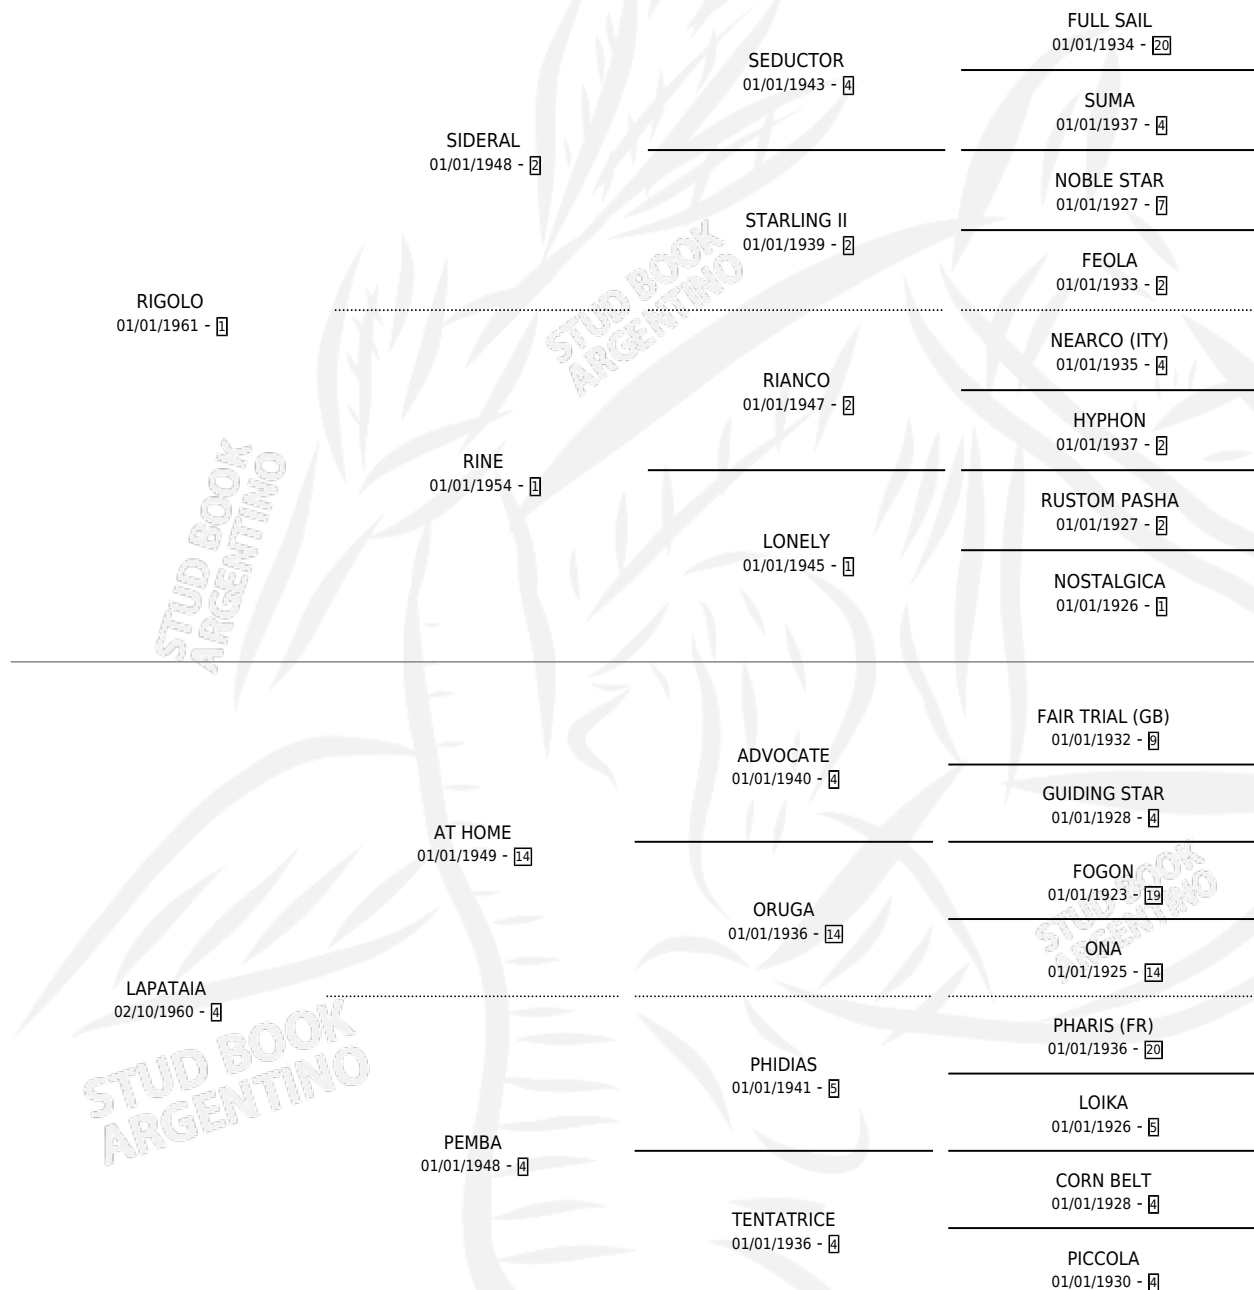

REGATA

por RIGOLO y LAPATAIA por AT HOME

Argentina · Hembra · Alazan · SP · 04/08/1972
Familia 4-k · Volumen 28

ESTADO

TIPIFICACIÓN SANGUÍNEA	✓
TIPIFICACIÓN POR ADN	X
PASAPORTE	X
IDENTIFICACIÓN POR MICROCHIP	X
REPRODUCTOR	✓

Lugar de nacimiento: Campo particular

Criador: Sin dato

~

HIJOS

	MACHOS	HEMBRAS
12 NACIERON	6	6
10 CORRIERON	6	4
5 GANARON	3	2
0 GANADORES CL	0 GANADORES GR	0 GANADORES G1

PEDIGREE