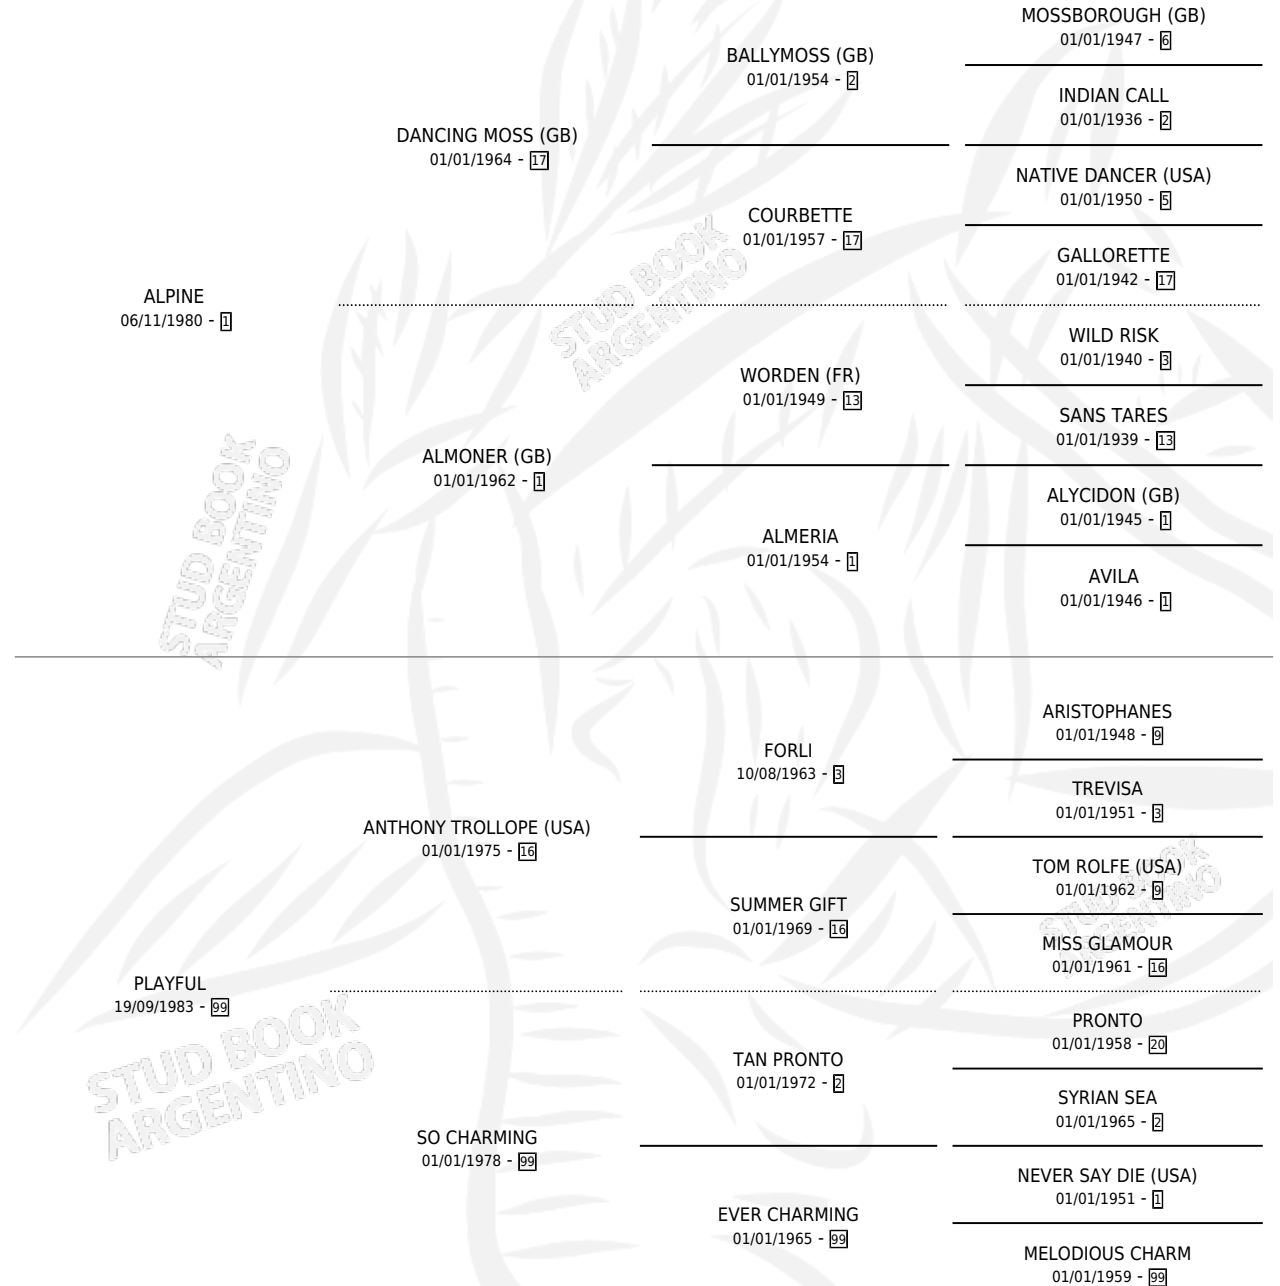

CHARO LIGERO

por ALPINE y PLAYFUL por ANTHONY TROLLOPE (USA)

Argentina · Macho · Alazan · SP · 27/10/1993
Familia 99 · Volumen 35

ESTADO

TIPIFICACIÓN SANGUÍNEA	X
TIPIFICACIÓN POR ADN	X
PASAPORTE	X
IDENTIFICACIÓN POR MICROCHIP	X
REPRODUCTOR	X

Lugar de nacimiento: El Jaguel

Criador: Sin dato

PEDIGREE

CHARO LIGERO

Datos oficiales del Stud Book Argentino

Documento generado el 10/05/2026

studbook.org.ar